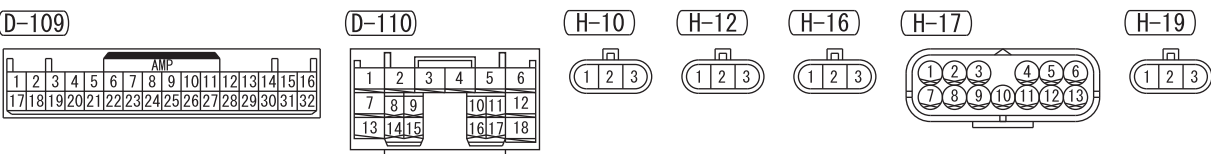

CLEARANCE WARNING CONTROL UNIT (D-109)

Wire colour code  
 B : Black LG : Light green G : Green L : Blue W : White Y : Yellow SB : Sky blue BR : Brown  
 O : Orange GR : Grey R : Red P : Pink V : Violet PU : Purple SI : Silver BE : Beige