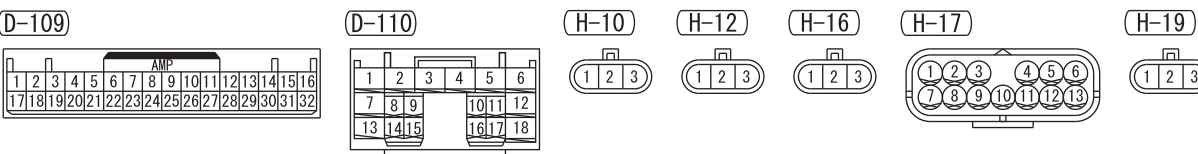

CLEARANCE WARNING CONTROL UNIT (D-109)

Wire colour code  
 B : Black LG : Light green G : Green L : Blue W : White Y : Yellow SB : Sky blue BR : Brown  
 O : Orange GR : Grey R : Red P : Pink V : Violet PU : Purple SI : Silver BE : Beige