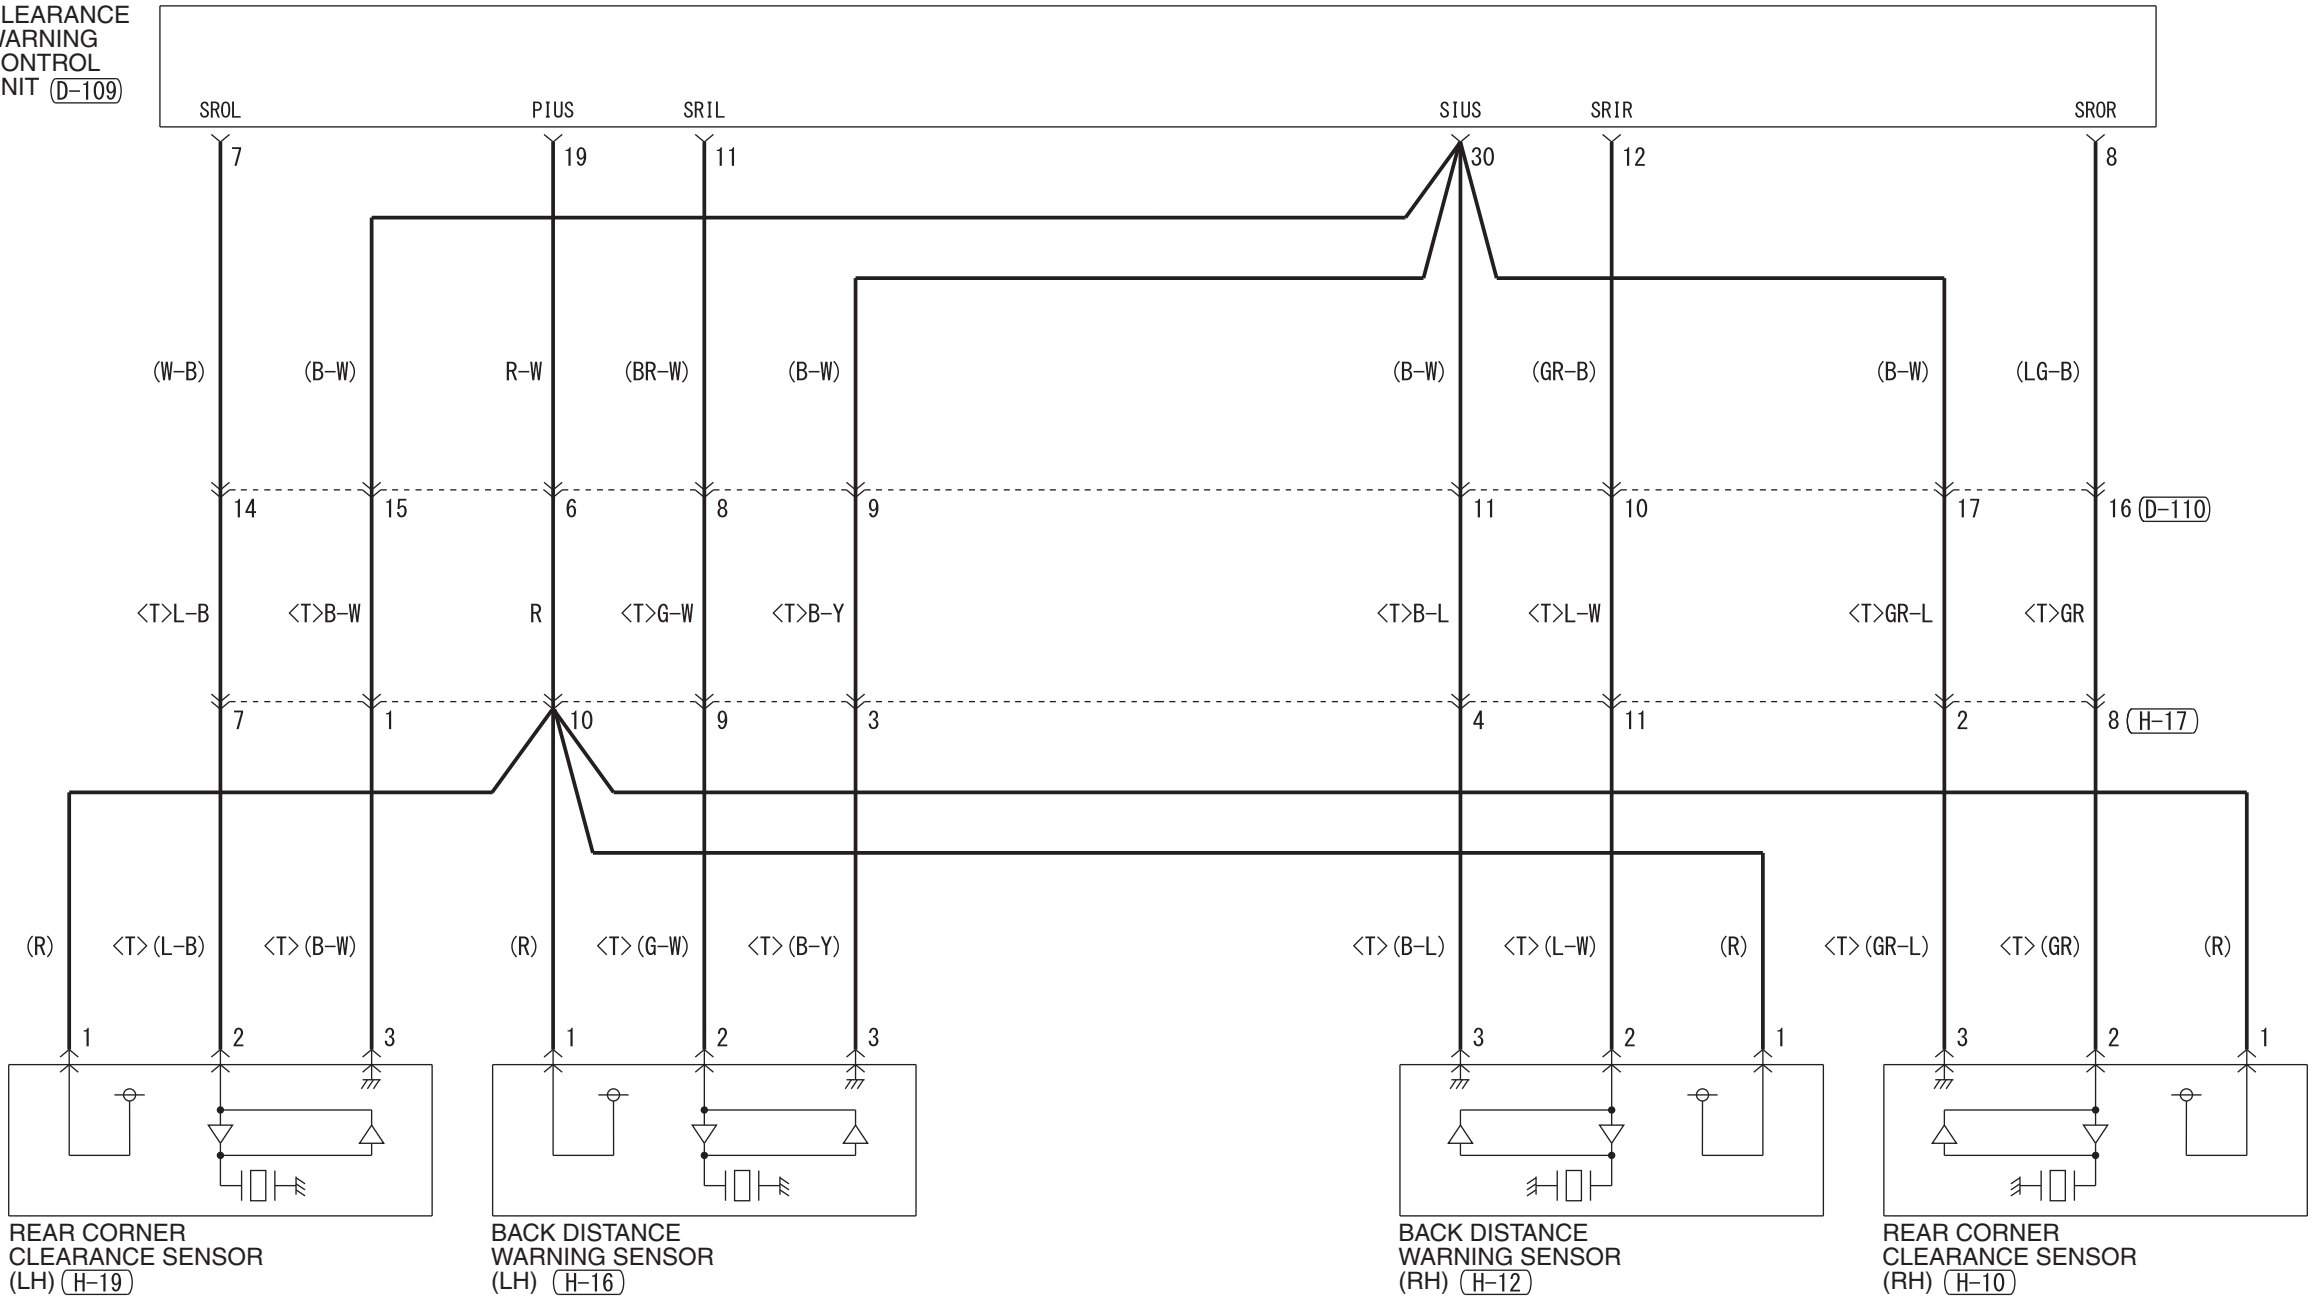

CLEARANCE WARNING CONTROL UNIT (D-109)

Wire colour code  
 B : Black LG : Light green G : Green L : Blue W : White Y : Yellow SB : Sky blue BR : Brown  
 O : Orange GR : Grey R : Red P : Pink V : Violet PU : Purple SI : Silver BE : Beige