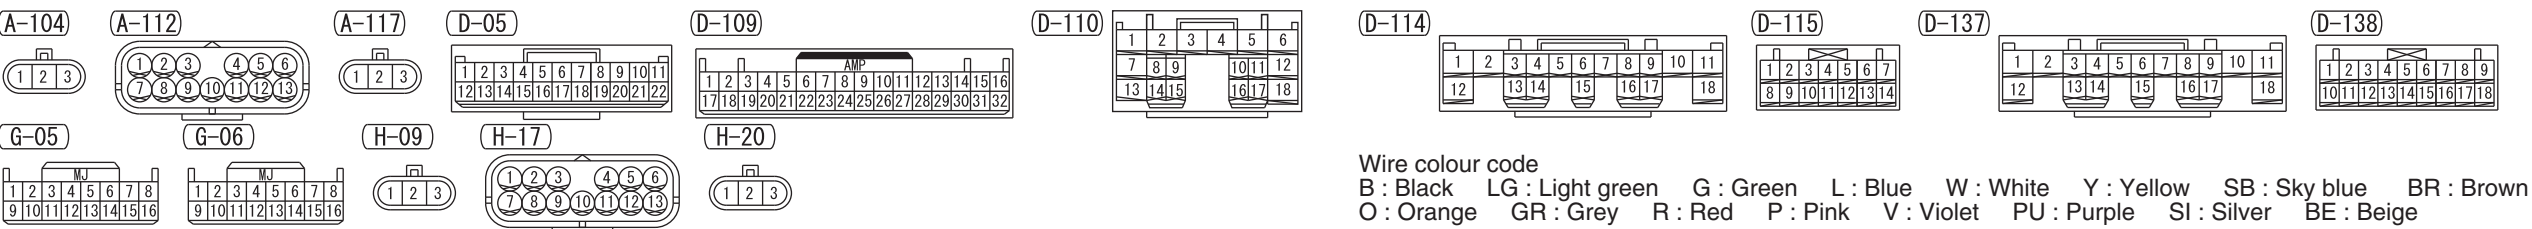

CLEARANCE WARNING CONTROL UNIT (D-109)

Wire colour code
 B : Black LG : Light green G : Green L : Blue W : White Y : Yellow SB : Sky blue BR : Brown
 O : Orange GR : Grey R : Red P : Pink V : Violet PU : Purple SI : Silver BE : Beige