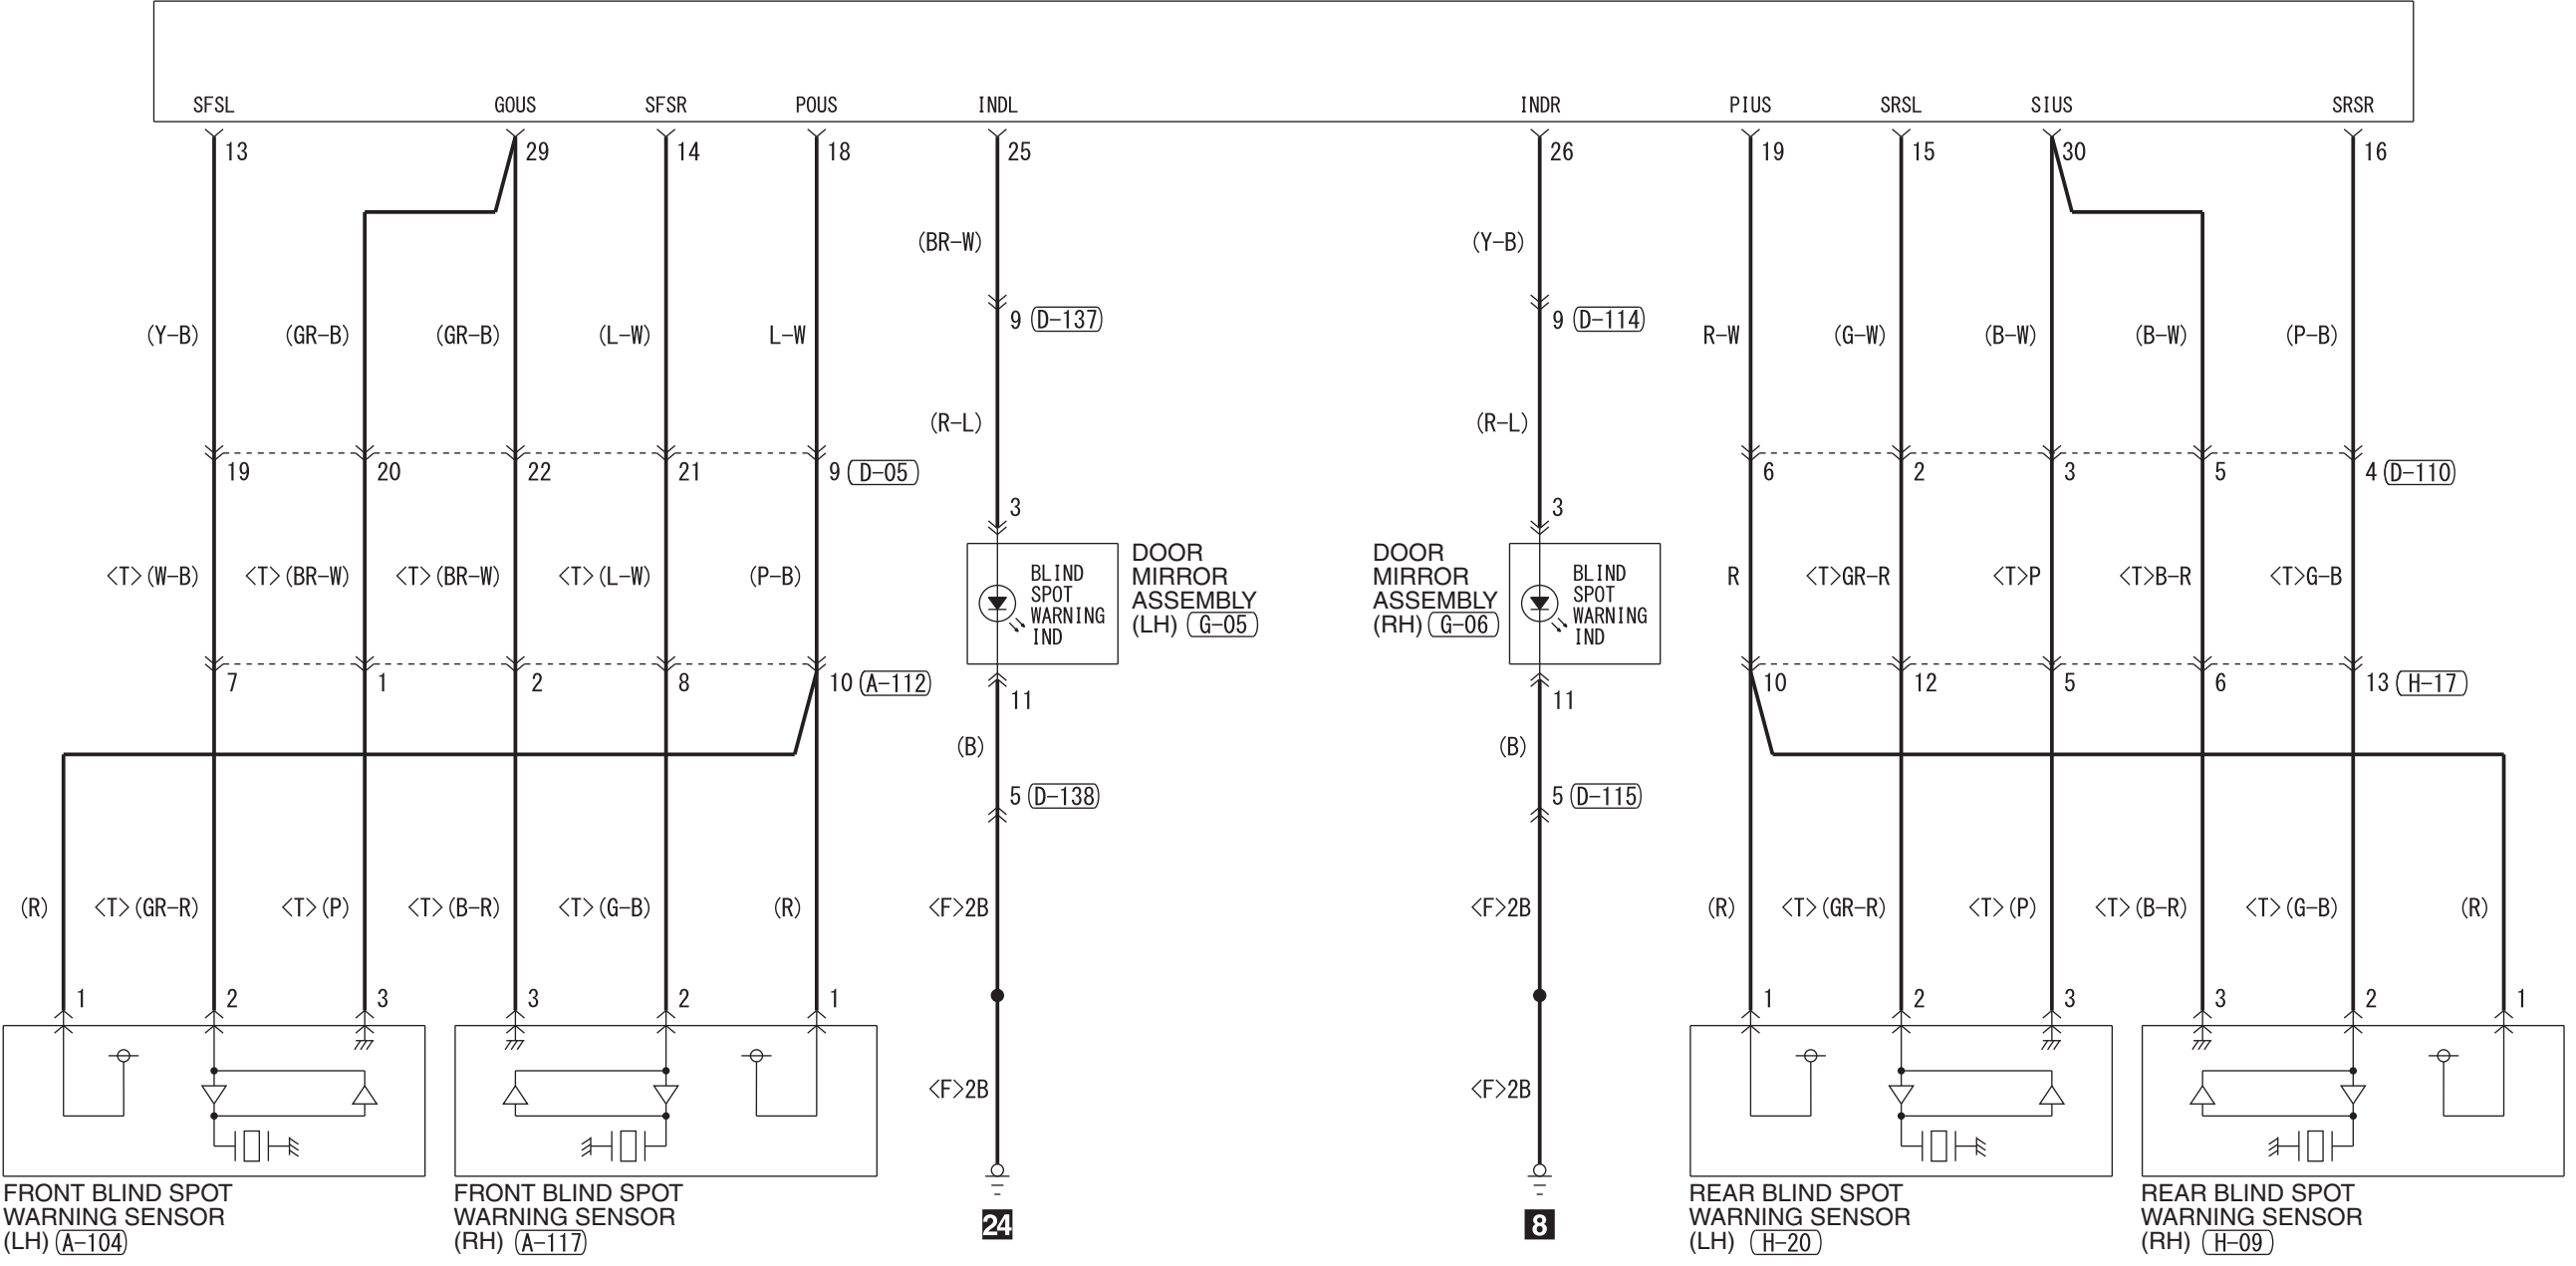

CLEARANCE WARNING CONTROL UNIT (D-109)

Wire colour code
 B : Black LG : Light green G : Green L : Blue W : White Y : Yellow SB : Sky blue BR : Brown
 O : Orange GR : Grey R : Red P : Pink V : Violet PU : Purple SI : Silver BE : Beige