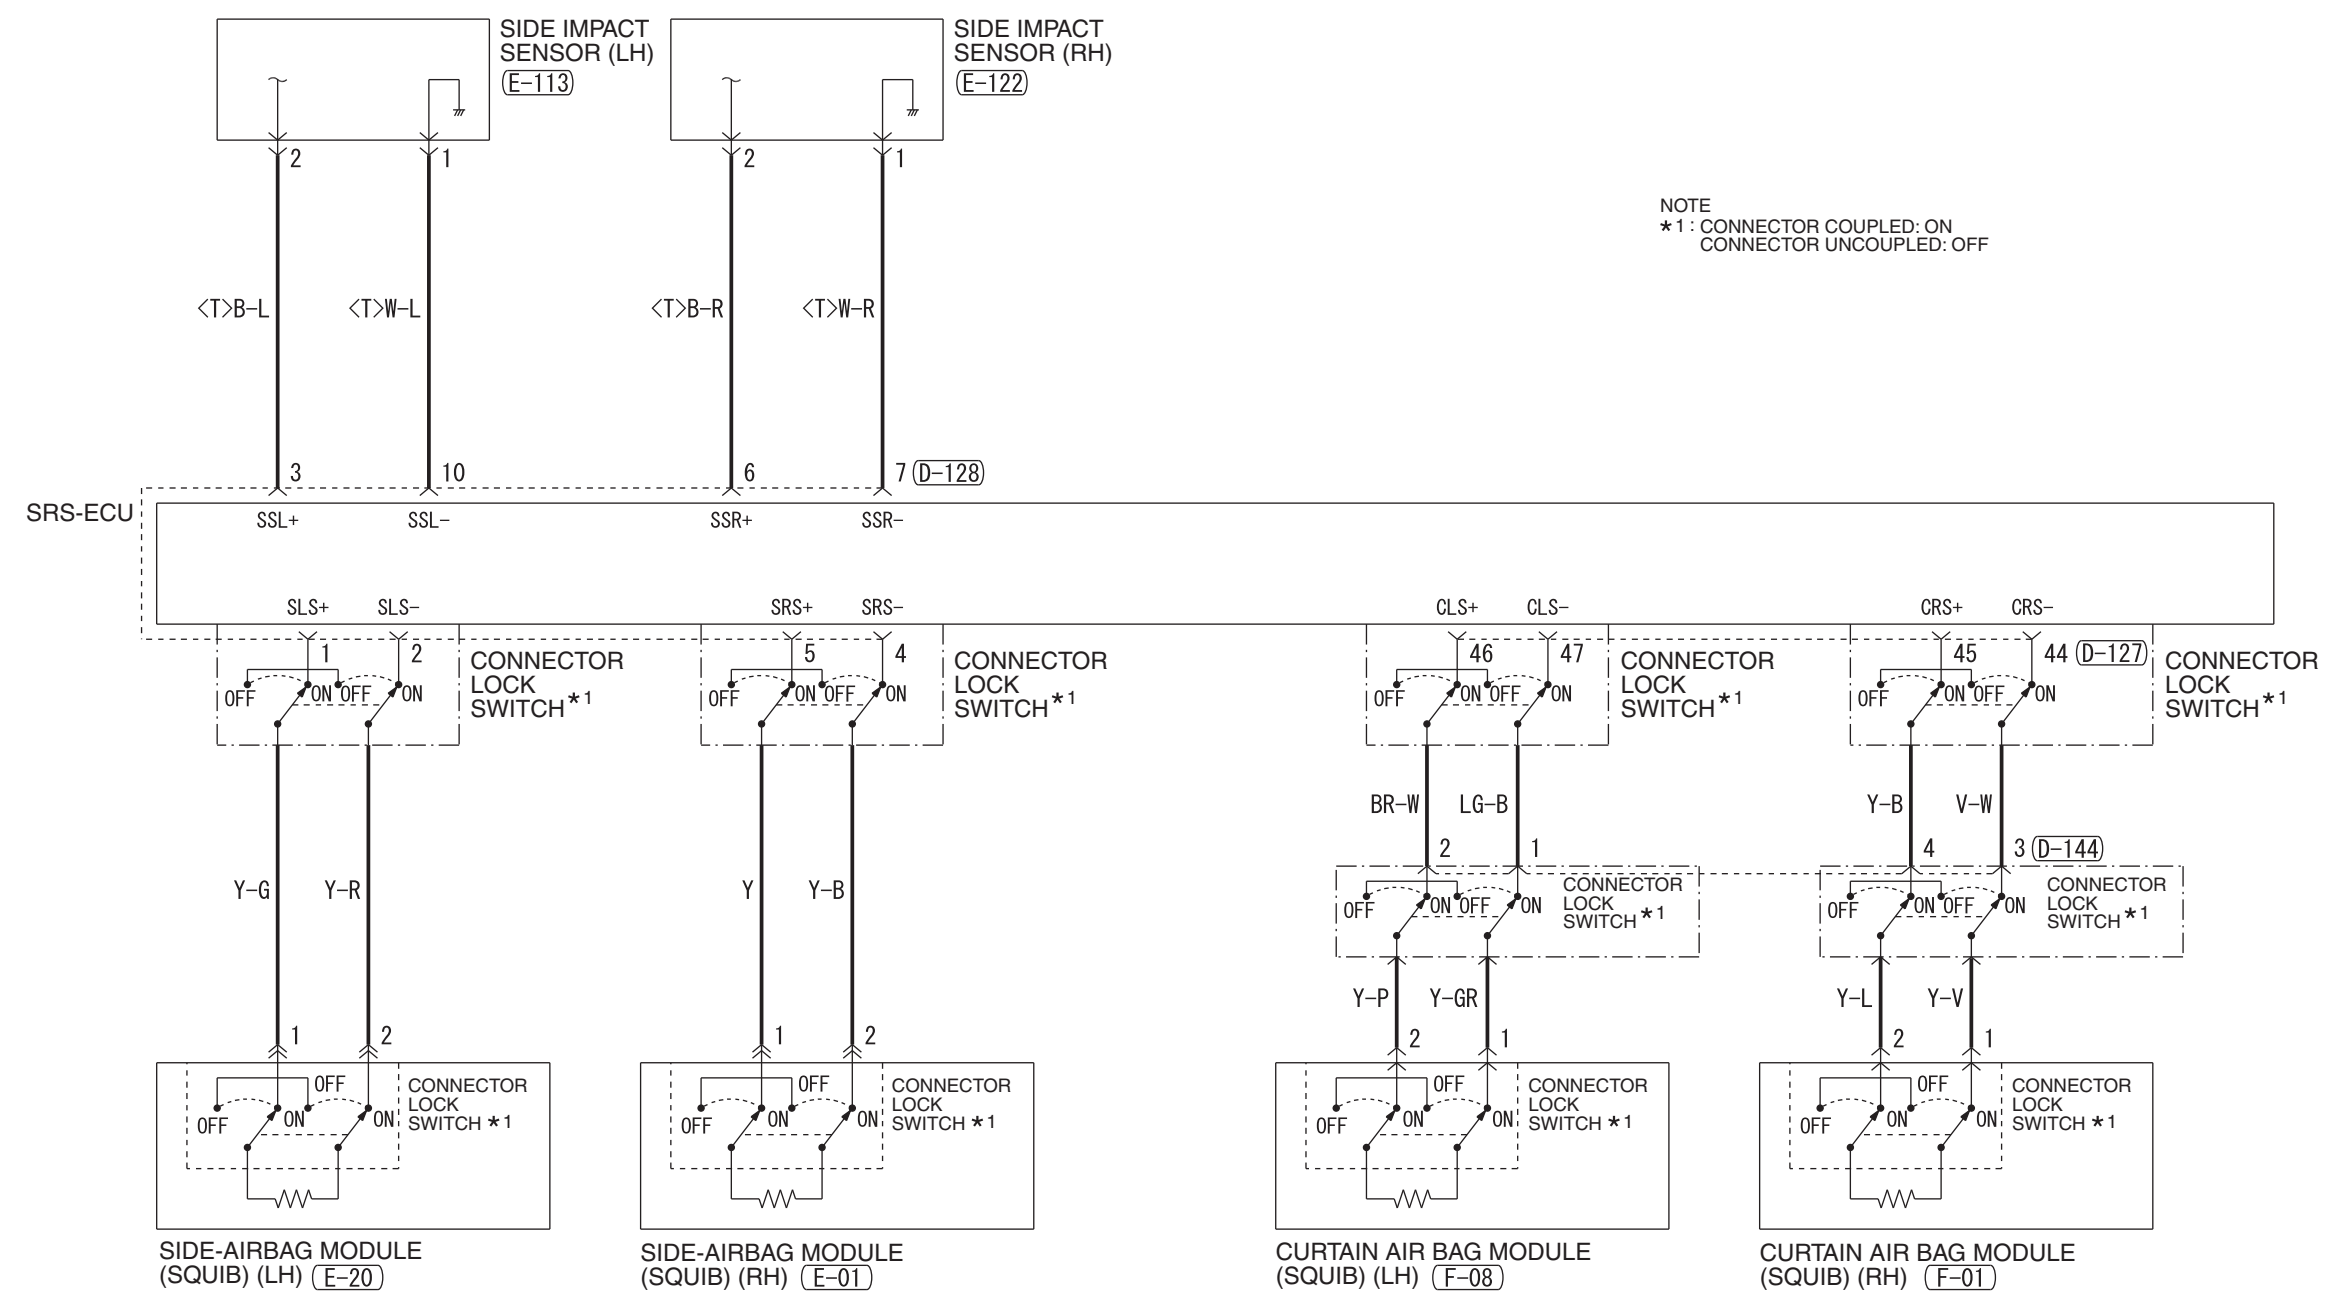

<VEHICLES WITH SIDE-AIRBAG AND CURTAIN AIR BAG>

NOTE
 *1 : CONNECTOR COUPLED: ON
 CONNECTOR UNCOUPLED: OFF

Wire colour code
 B : Black LG : Light green G : Green L : Blue W : White Y : Yellow SB : Sky blue BR : Brown
 O : Orange GR : Grey R : Red P : Pink V : Violet PU : Purple SI : Silver BE : Beige