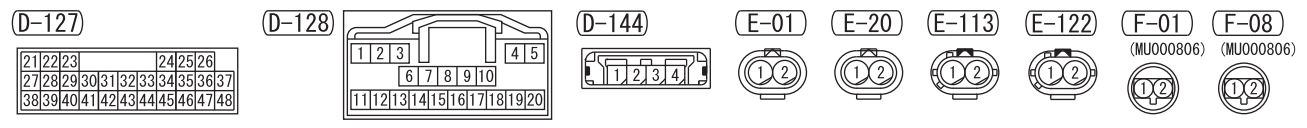

<VEHICLES WITH SIDE-AIRBAG AND CURTAIN AIR BAG>

NOTE
 *1 : CONNECTOR COUPLED: ON
 CONNECTOR UNCOUPLED: OFF

Wire colour code
 B : Black LG : Light green G : Green L : Blue W : White Y : Yellow SB : Sky blue BR : Brown
 O : Orange GR : Grey R : Red P : Pink V : Violet PU : Purple SI : Silver BE : Beige