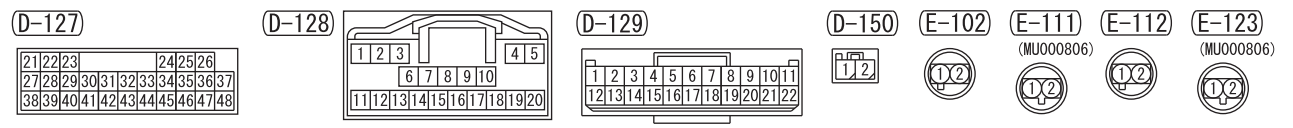

<VEHICLES FOR RUSSIA>

NOTE  
\*1 : CONNECTOR COUPLED: ON  
CONNECTOR UNCOUPLED: OFF

Wire colour code  
 B : Black LG : Light green G : Green L : Blue W : White Y : Yellow SB : Sky blue BR : Brown  
 O : Orange GR : Grey R : Red P : Pink V : Violet PU : Purple SI : Silver BE : Beige