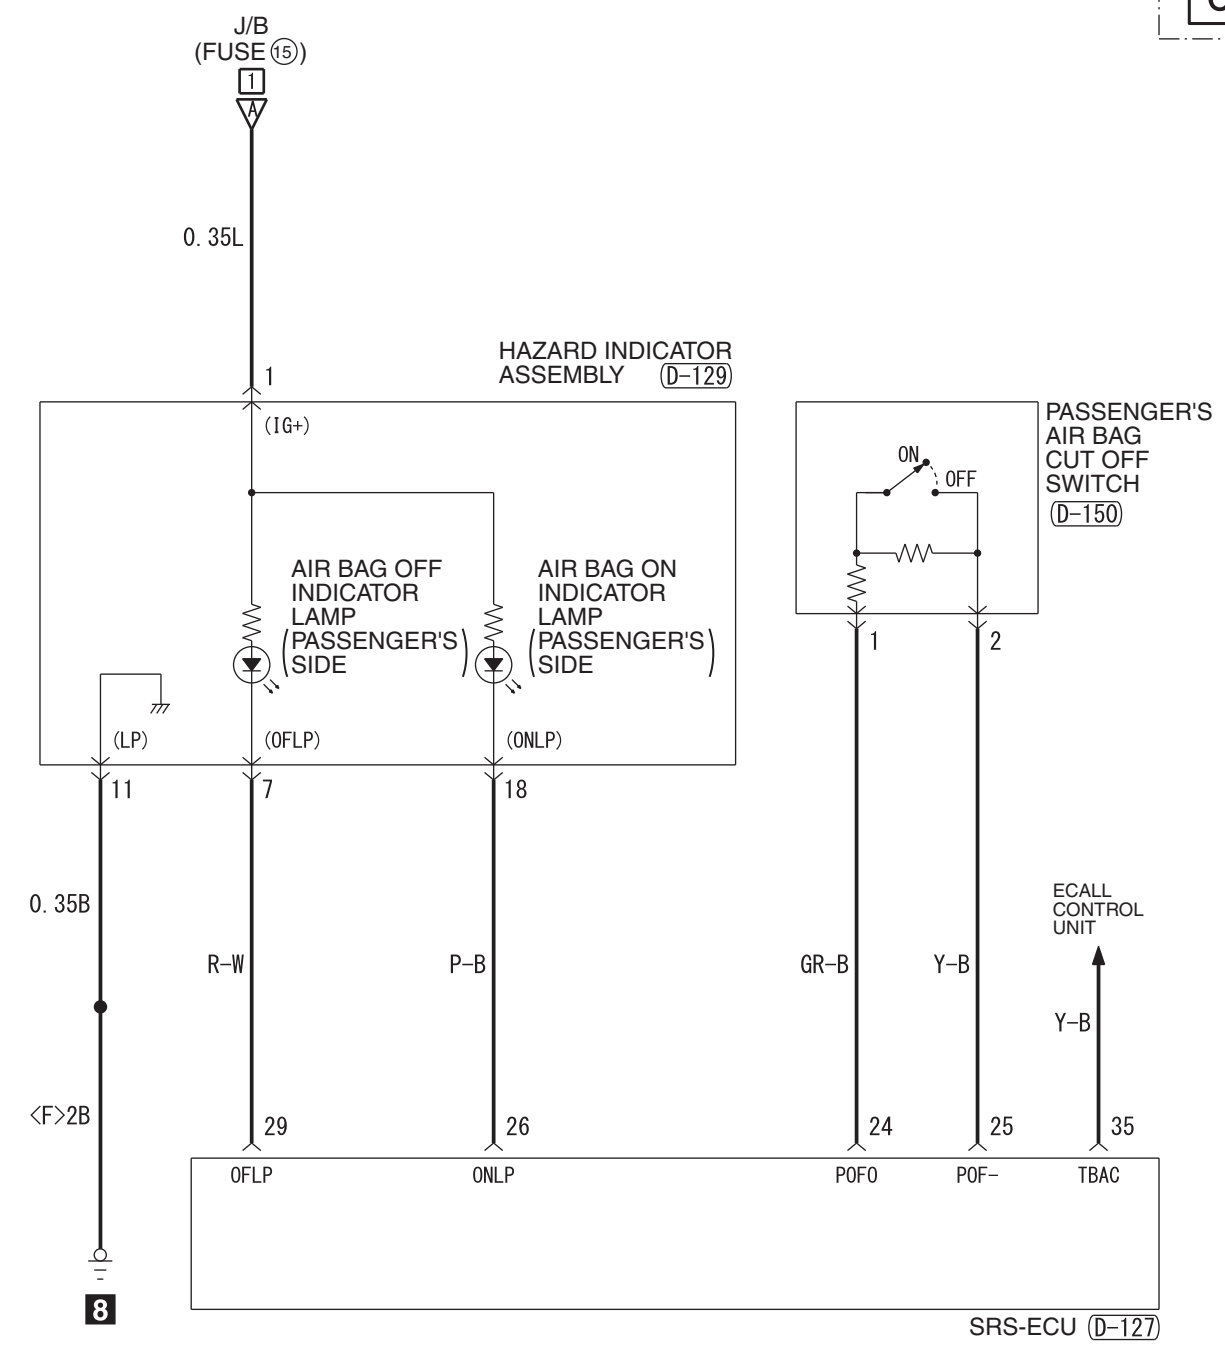

<VEHICLES FOR RUSSIA>

NOTE  
\*1 : CONNECTOR COUPLED: ON  
CONNECTOR UNCOUPLED: OFF

Wire colour code  
 B : Black LG : Light green G : Green L : Blue W : White Y : Yellow SB : Sky blue BR : Brown  
 O : Orange GR : Grey R : Red P : Pink V : Violet PU : Purple SI : Silver BE : Beige