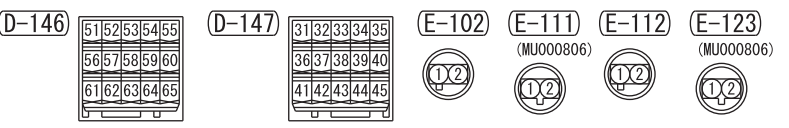

NOTE
 * 1 : CONNECTOR COUPLED: ON
 CONNECTOR UNCOUPLED: OFF

<VEHICLES WITH FRONT PASSENGER'S SIDE LAP PRE-TENSIONER>

Wire colour code
 B : Black LG : Light green G : Green L : Blue W : White Y : Yellow SB : Sky blue BR : Brown
 O : Orange GR : Grey R : Red P : Pink V : Violet PU : Purple SI : Silver BE : Beige