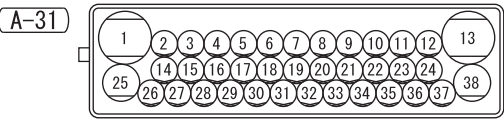

NOTE
 *5 : VEHICLES WITHOUT ASTC
 *6 : VEHICLES WITH ASTC

Wire colour code
 B : Black LG : Light green G : Green L : Blue W : White Y : Yellow SB : Sky blue BR : Brown
 O : Orange GR : Grey R : Red P : Pink V : Violet PU : Purple SI : Silver BE : Beige