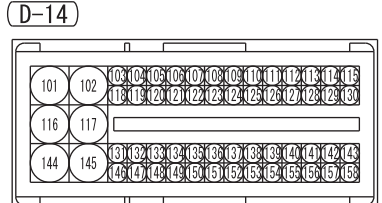

NOTE
 *5 : VEHICLES WITHOUT ASTC
 *6 : VEHICLES WITH ASTC

Wire colour code
 B : Black LG : Light green G : Green L : Blue W : White Y : Yellow SB : Sky blue BR : Brown
 O : Orange GR : Grey R : Red P : Pink V : Violet PU : Purple SI : Silver BE : Beige