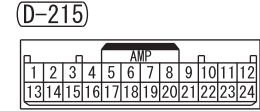

NOTE
 *5 : VEHICLES WITHOUT ASTC
 *6 : VEHICLES WITH ASTC

Wire colour code
 B : Black LG : Light green G : Green L : Blue W : White Y : Yellow SB : Sky blue BR : Brown
 O : Orange GR : Grey R : Red P : Pink V : Violet PU : Purple SI : Silver BE : Beige