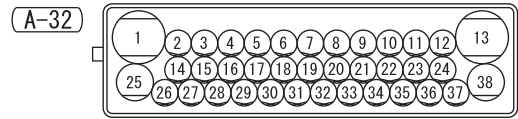

NOTE
 *5 : VEHICLES WITHOUT ASTC
 *6 : VEHICLES WITH ASTC

Wire colour code
 B : Black LG : Light green G : Green L : Blue W : White Y : Yellow SB : Sky blue BR : Brown
 O : Orange GR : Grey R : Red P : Pink V : Violet PU : Purple SI : Silver BE : Beige