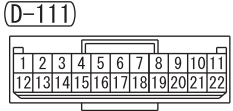

NOTE
 *5 : VEHICLES WITHOUT ASTC
 *6 : VEHICLES WITH ASTC

Wire colour code
 B : Black LG : Light green G : Green L : Blue W : White Y : Yellow SB : Sky blue BR : Brown
 O : Orange GR : Grey R : Red P : Pink V : Violet PU : Purple SI : Silver BE : Beige