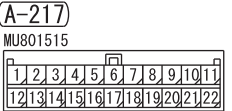

NOTE
 *5 : VEHICLES WITHOUT ASTC
 *6 : VEHICLES WITH ASTC

Wire colour code
 B : Black LG : Light green G : Green L : Blue W : White Y : Yellow SB : Sky blue BR : Brown
 O : Orange GR : Grey R : Red P : Pink V : Violet PU : Purple SI : Silver BE : Beige