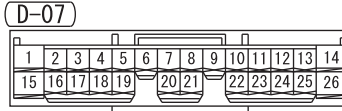

NOTE
 *5 : VEHICLES WITHOUT ASTC
 *6 : VEHICLES WITH ASTC

Wire colour code
 B : Black LG : Light green G : Green L : Blue W : White Y : Yellow SB : Sky blue BR : Brown
 O : Orange GR : Grey R : Red P : Pink V : Violet PU : Purple SI : Silver BE : Beige