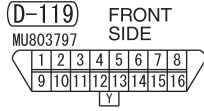

NOTE
 *5 : VEHICLES WITHOUT ASTC
 *6 : VEHICLES WITH ASTC

Wire colour code
 B : Black LG : Light green G : Green L : Blue W : White Y : Yellow SB : Sky blue BR : Brown
 O : Orange GR : Grey R : Red P : Pink V : Violet PU : Purple SI : Silver BE : Beige