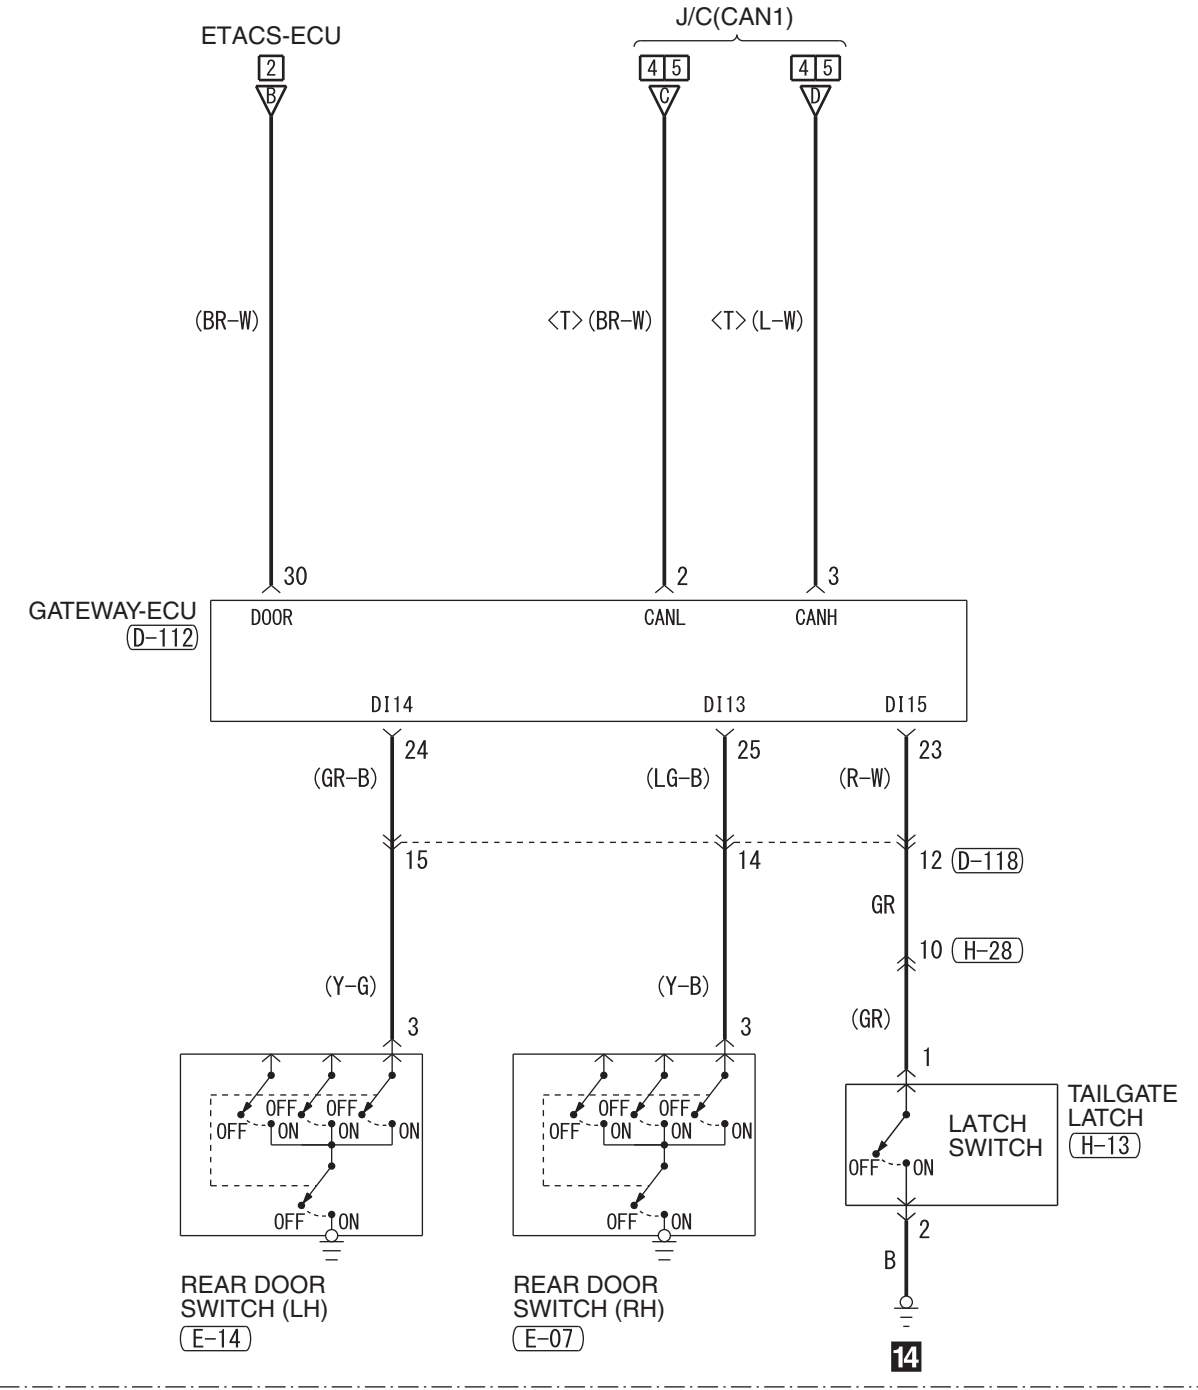

<VEHICLES WITH AUTOMATIC AIR CONDITIONER>

Wire colour code
 B : Black LG : Light green G : Green L : Blue W : White Y : Yellow SB : Sky blue BR : Brown
 O : Orange GR : Grey R : Red P : Pink V : Violet PU : Purple SI : Silver BE : Beige