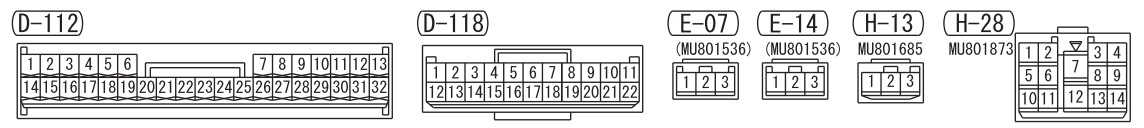

<VEHICLES WITH AUTOMATIC AIR CONDITIONER>

Wire colour code
 B : Black LG : Light green G : Green L : Blue W : White Y : Yellow SB : Sky blue BR : Brown
 O : Orange GR : Grey R : Red P : Pink V : Violet PU : Purple SI : Silver BE : Beige