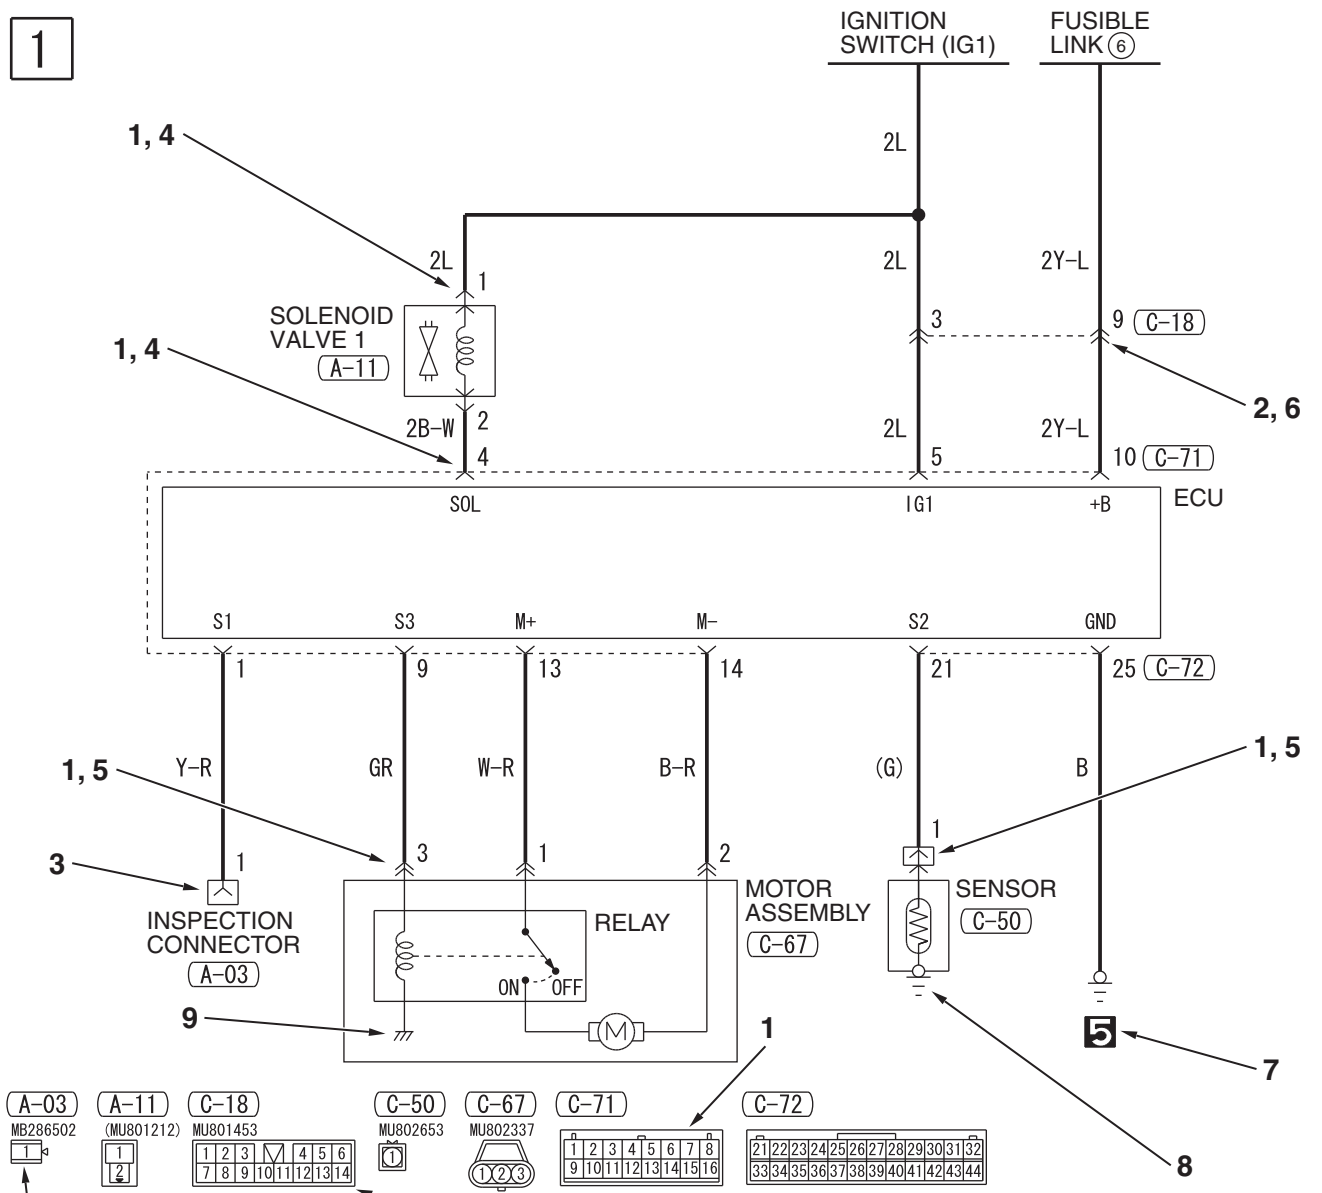

1

(A-03)
MB286502

(A-11)
(MU801212)

(C-18)
MU801453

(C-50)
MU802653

(C-67)
MU802337

(C-71)

(C-72)

Wire colour code

B : Black LG : Light green G : Green L : Blue W : White Y : Yellow SB : Sky blue BR : Brown
 O : Orange GR : Grey R : Red P : Pink V : Violet PU : Purple SI : Silver BE : Beige