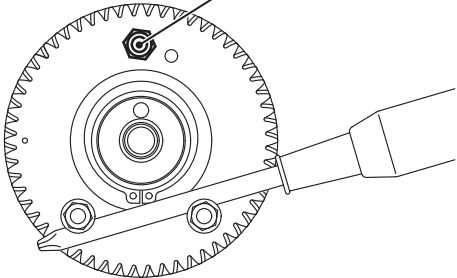

Bolt (M6 × 12)

AC501921AC