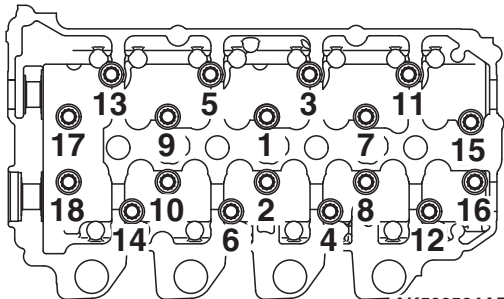

← Timing belt side

AK500584AB