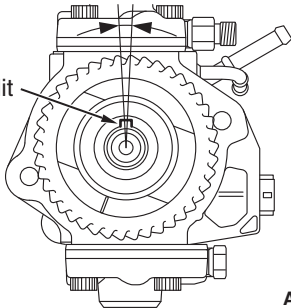

$0^{\circ} \pm 0^{\circ}30'$

Key slit

**ACE02399 AB**