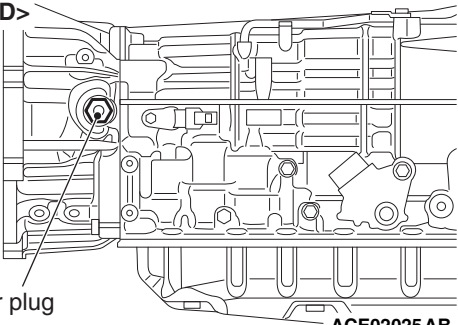

<4WD>

Filler plug

ACE02025 AB