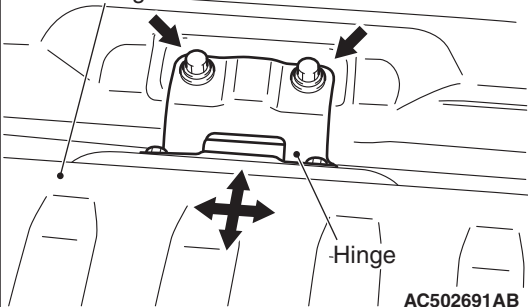

Rear gate

Hinge

AC502691AB