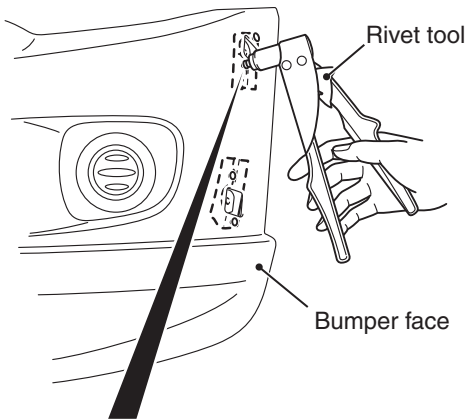

Rivet

Unit: mm

AC807779 AC