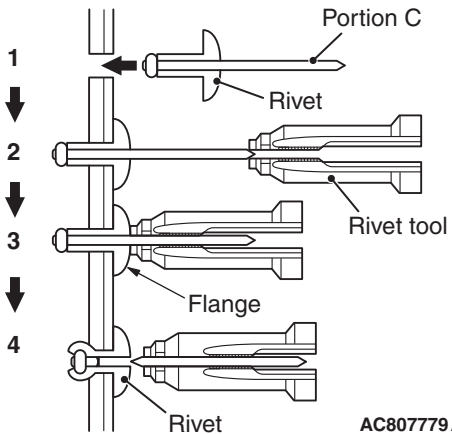

Rivet

Unit: mm

AC807779 AC