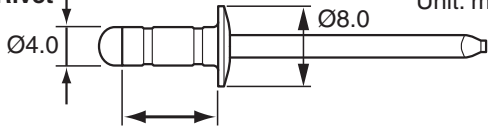

Rivet

Unit: mm

AC807779 AC