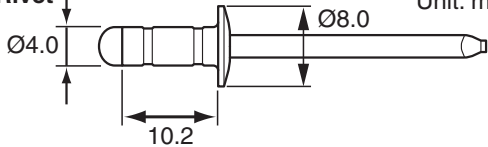

Rivet

Unit: mm

AC807779 AD