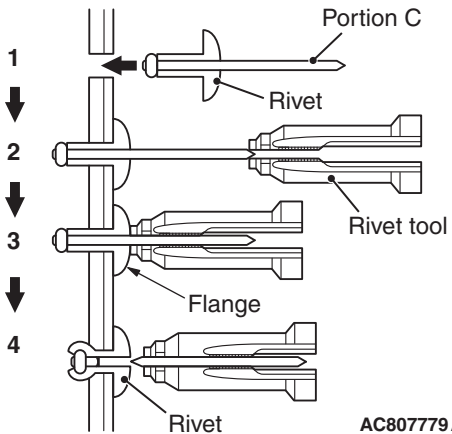

Rivet

Unit: mm

AC807779 AD