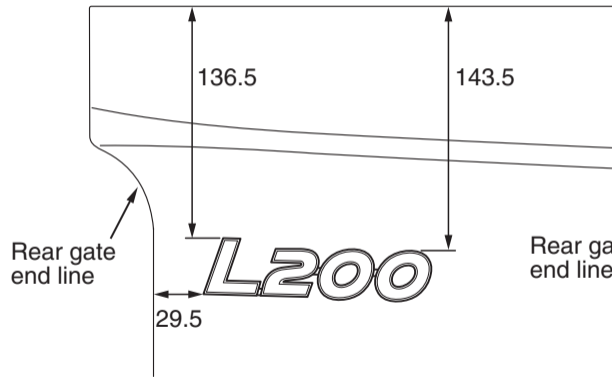

## 7. L200 mark

## 7. L200 SPORTERO mark <Optional>

Unit: mm

ACE02417 AB