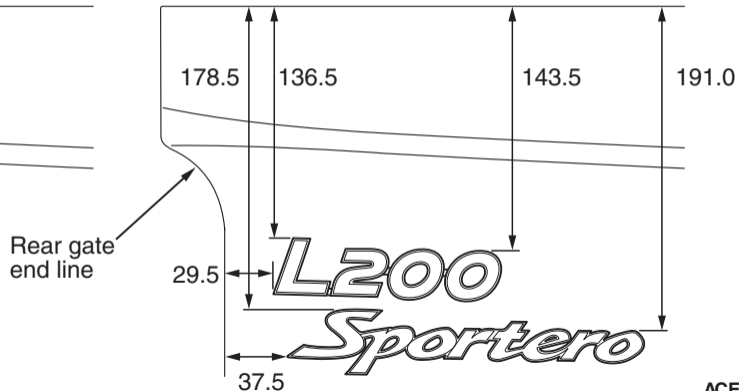

## 7. L200 mark

## 7. L200 SPORTERO mark <Optional>

Unit: mm

ACE02417 AB