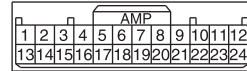

# Connector: D-103

**ACB04735AD**