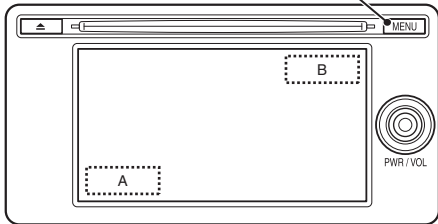

MENU button

ACC00328 AB