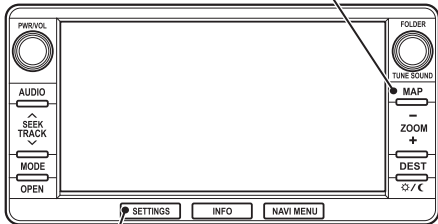

"MAP" button

"SETTINGS" button

ACE02807 AB