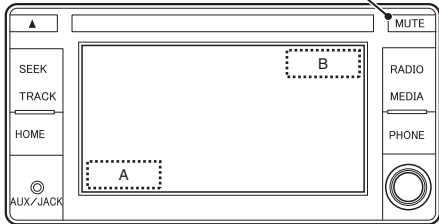

MUTE button

ACF02844 AB