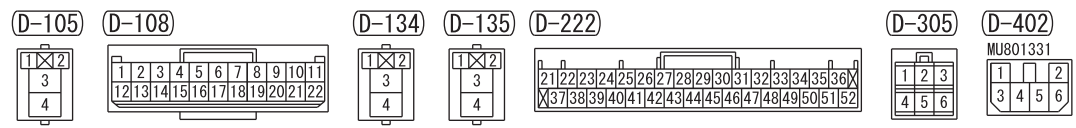

<VEHICLES WITHOUT KOS>

<VEHICLES WITH KOS>

Wire colour code
 B : Black LG : Light green G : Green L : Blue W : White Y : Yellow SB : Sky blue BR : Brown
 O : Orange GR : Grey R : Red P : Pink V : Violet PU : Purple SI : Silver BE : Beige