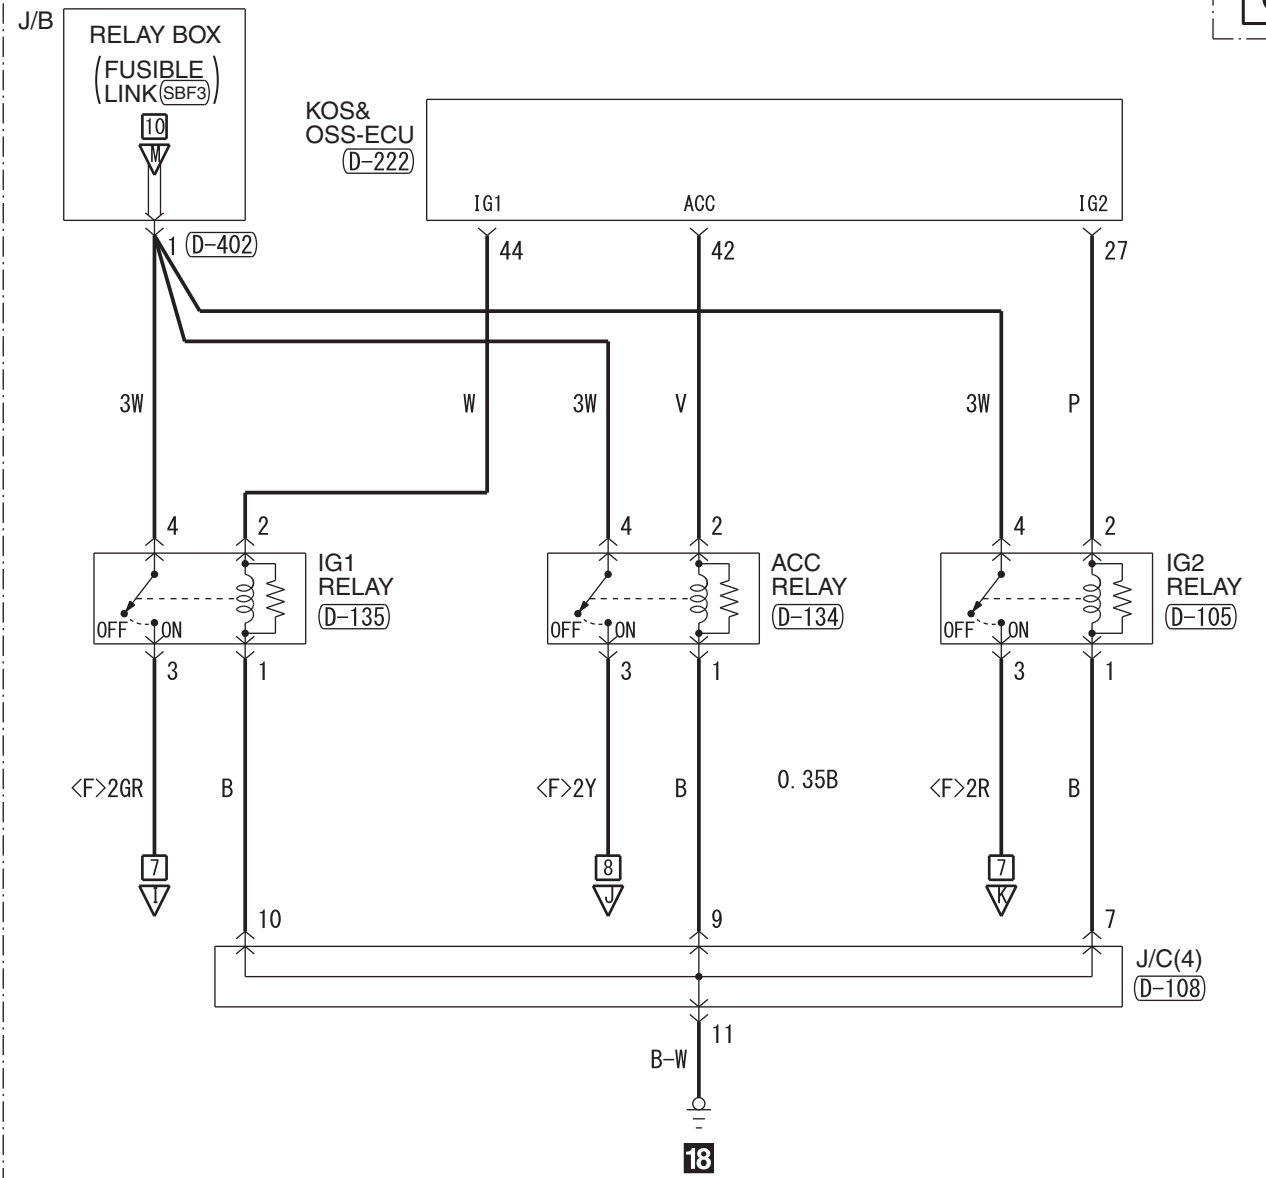

<VEHICLES WITHOUT KOS>

<VEHICLES WITH KOS>

Wire colour code
 B : Black LG : Light green G : Green L : Blue W : White Y : Yellow SB : Sky blue BR : Brown
 O : Orange GR : Grey R : Red P : Pink V : Violet PU : Purple SI : Silver BE : Beige