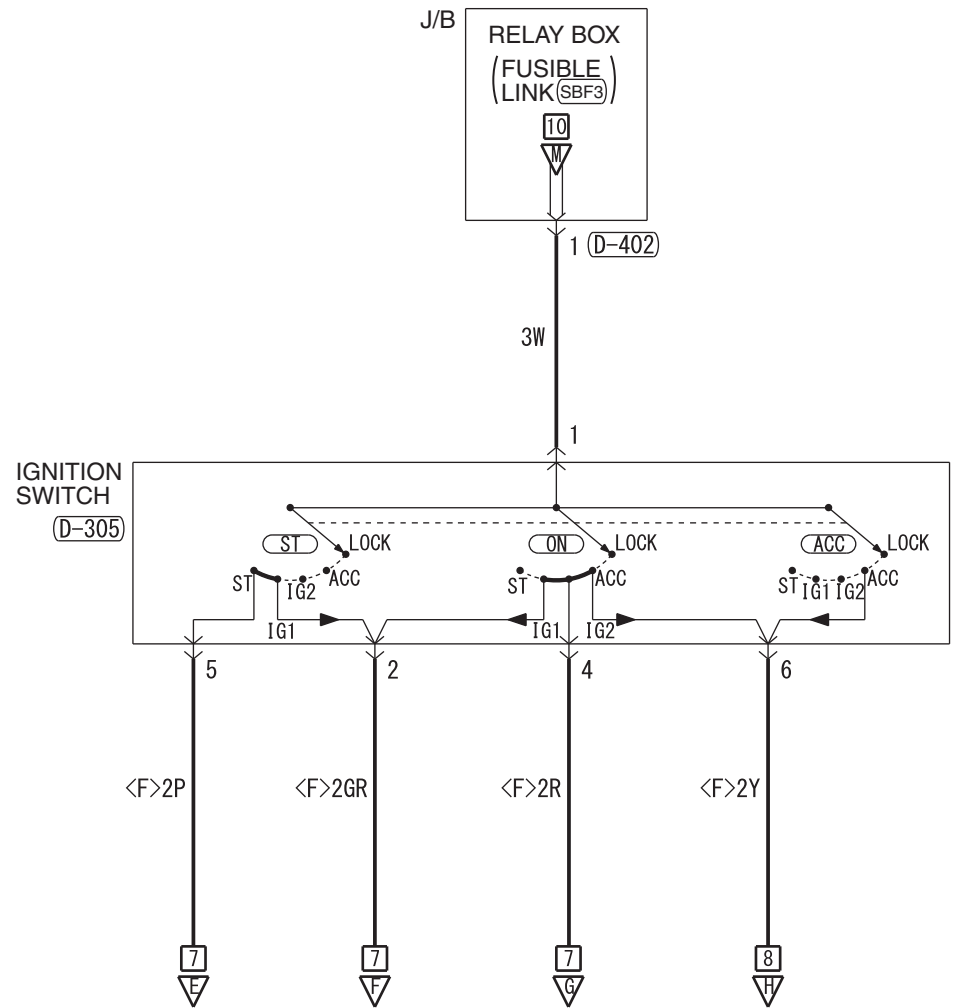

<VEHICLES WITHOUT KOS>

<VEHICLES WITH KOS>

Wire colour code
 B : Black LG : Light green G : Green L : Blue W : White Y : Yellow SB : Sky blue BR : Brown
 O : Orange GR : Grey R : Red P : Pink V : Violet PU : Purple SI : Silver BE : Beige