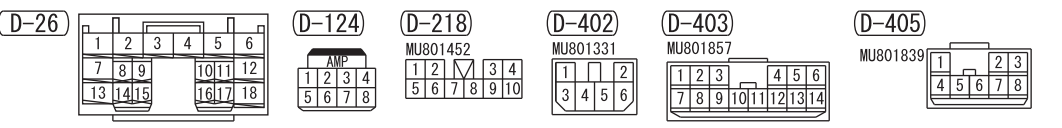

NOTE  
 \*6 : VEHICLES WITHOUT KOS  
 \*7 : VEHICLES WITH KOS

Wire colour code  
 B : Black LG : Light green G : Green L : Blue W : White Y : Yellow SB : Sky blue BR : Brown  
 O : Orange GR : Grey R : Red P : Pink V : Violet PU : Purple SI : Silver BE : Beige