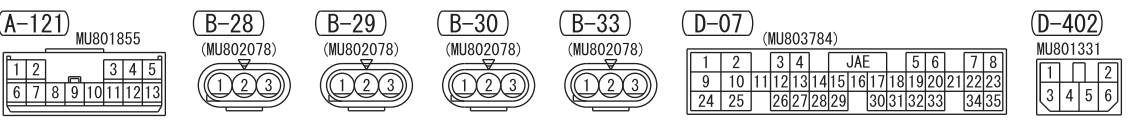

IGNITION SWITCH (IG1)  
OR IG1 RELAY

ENGINE-  
ECU  
(D-07)

- INPUT SIGNAL
- AIR FLOW SENSOR
  - CAMSHAFT POSITION SENSOR
  - CRANK ANGLE SENSOR
  - DETONATION SENSOR
  - ENGINE COOLANT TEMPERATURE SENSOR
  - IGNITION SWITCH (ST)
  - INTAKE AIR TEMPERATURE SENSOR
  - MANIFOLD ABSOLUTE PRESSURE SENSOR
  - THROTTLE POSITION SENSOR

Wire colour code  
 B : Black LG : Light green G : Green L : Blue W : White Y : Yellow SB : Sky blue BR : Brown  
 O : Orange GR : Grey R : Red P : Pink V : Violet PU : Purple SI : Silver BE : Beige