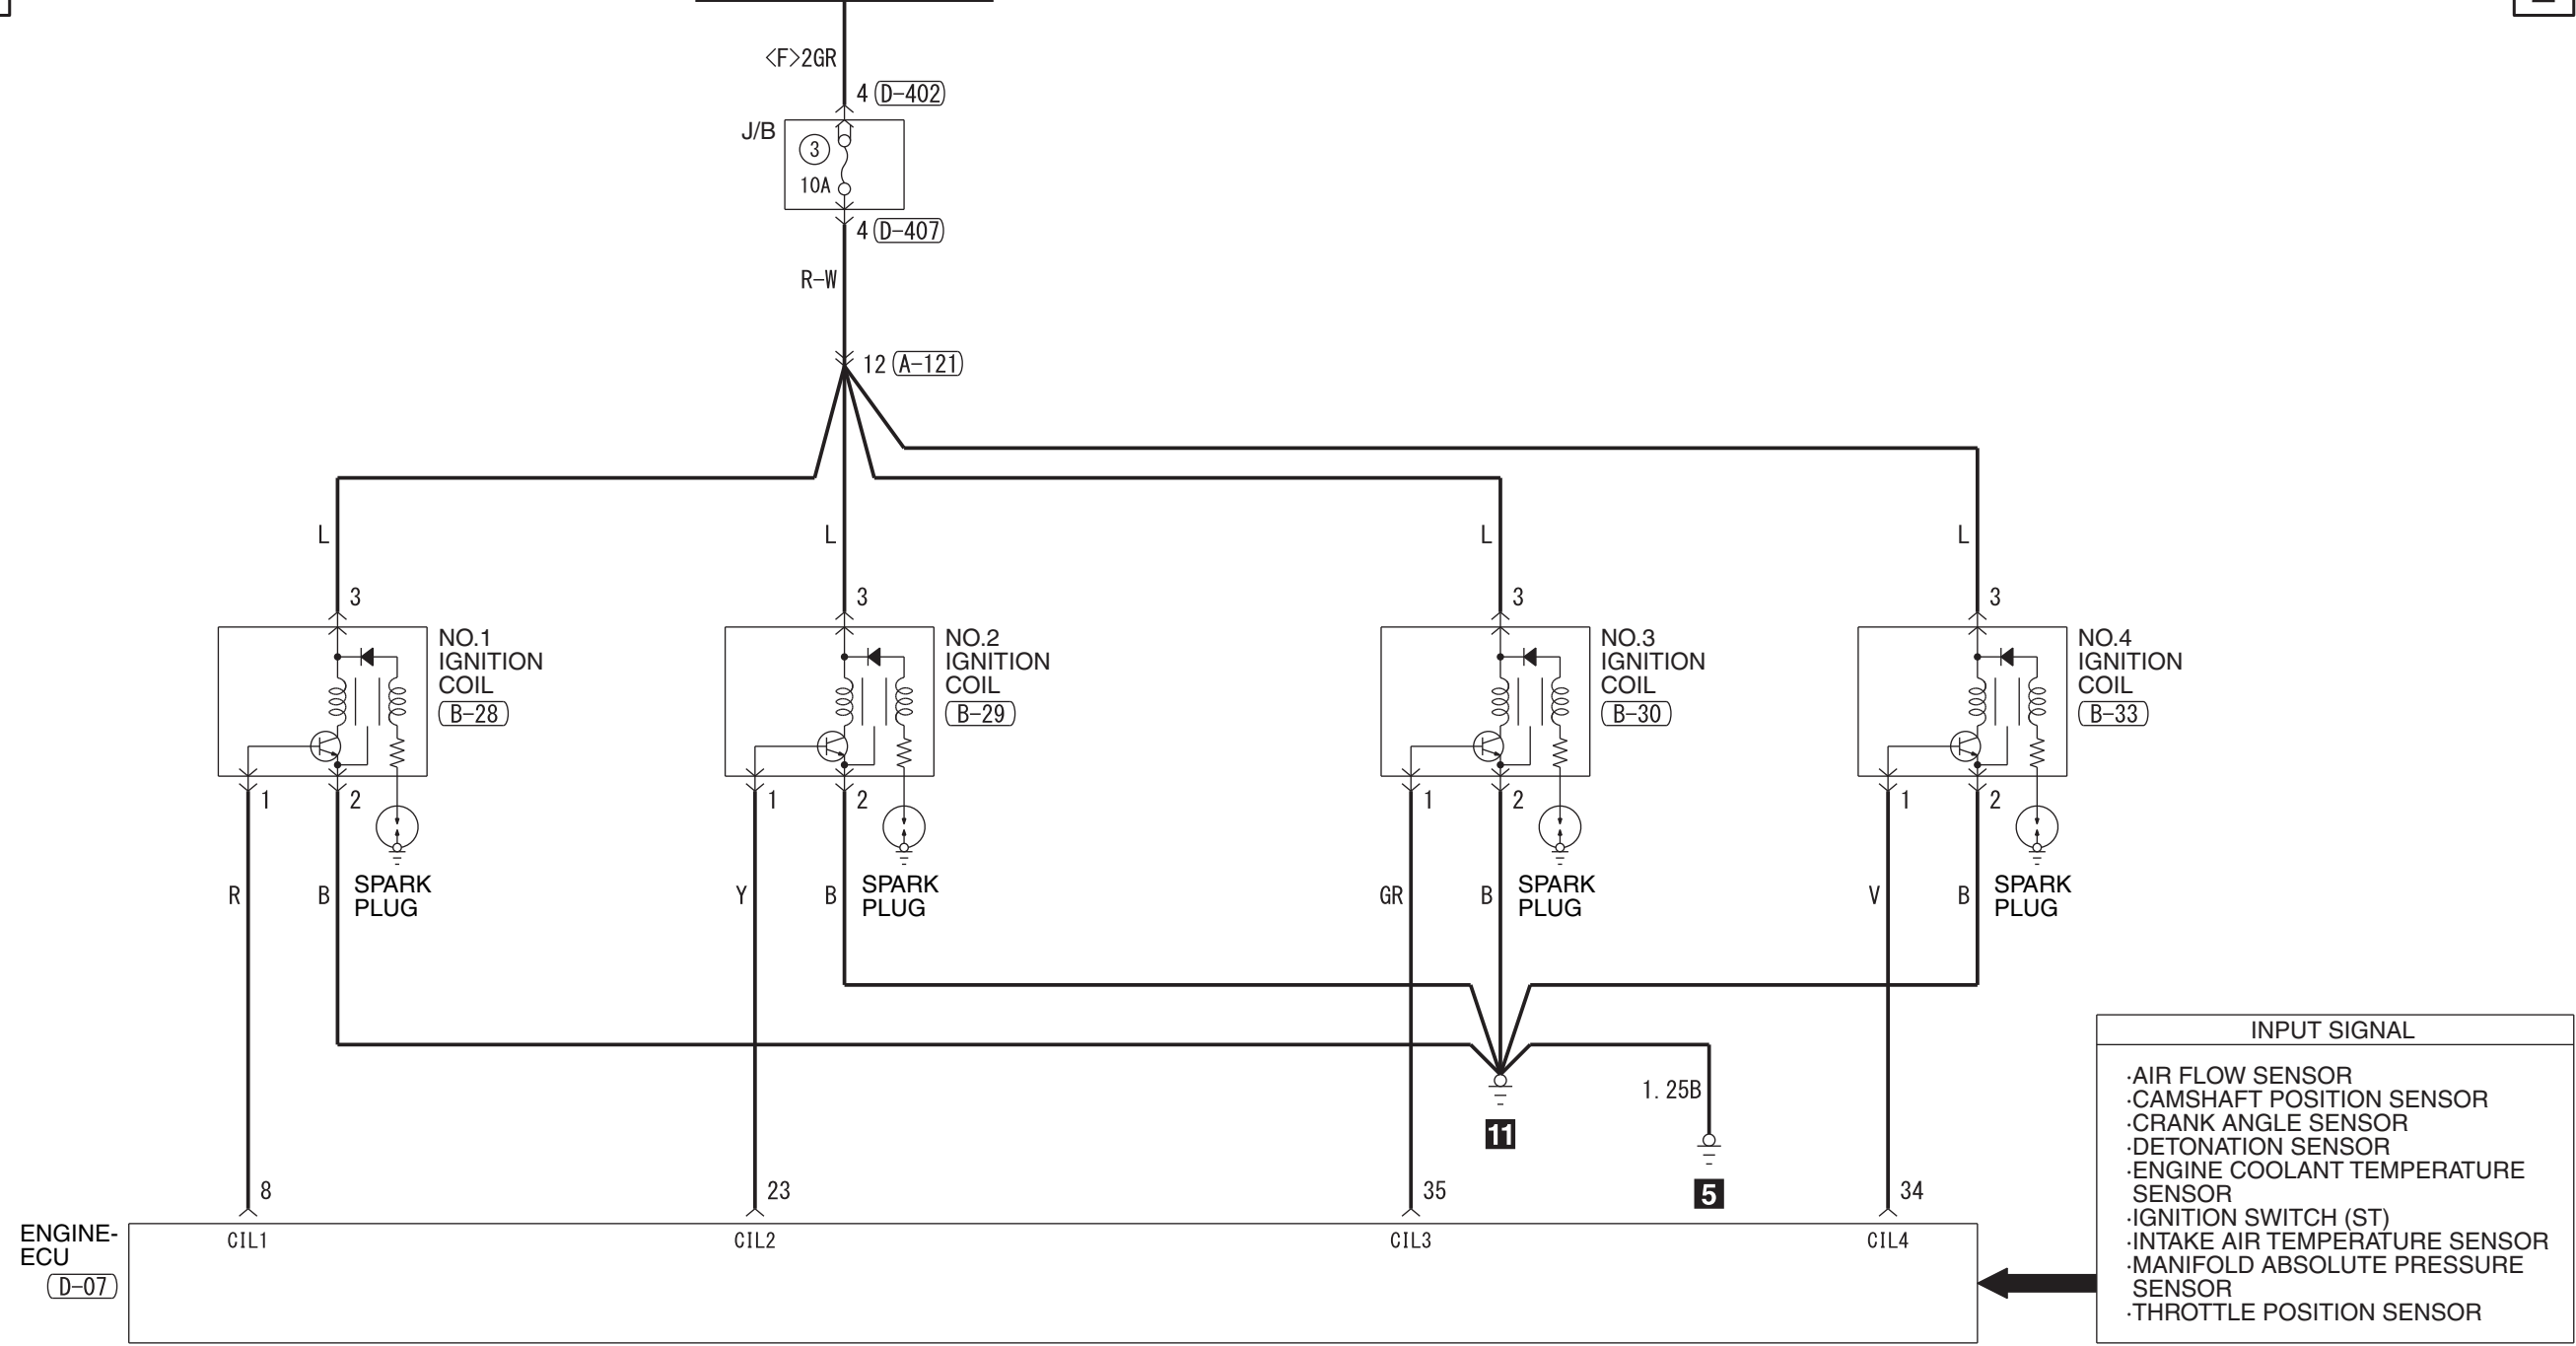

IGNITION SWITCH (IG1)  
OR IG1 RELAY

ENGINE-  
ECU  
(D-07)

- INPUT SIGNAL
- AIR FLOW SENSOR
  - CAMSHAFT POSITION SENSOR
  - CRANK ANGLE SENSOR
  - DETONATION SENSOR
  - ENGINE COOLANT TEMPERATURE SENSOR
  - IGNITION SWITCH (ST)
  - INTAKE AIR TEMPERATURE SENSOR
  - MANIFOLD ABSOLUTE PRESSURE SENSOR
  - THROTTLE POSITION SENSOR

Wire colour code  
 B : Black LG : Light green G : Green L : Blue W : White Y : Yellow SB : Sky blue BR : Brown  
 O : Orange GR : Grey R : Red P : Pink V : Violet PU : Purple SI : Silver BE : Beige