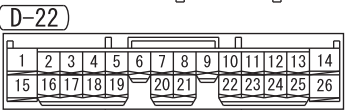

FUSIBLE LINK (5)

<F>15W

Wire colour code
 B : Black LG : Light green G : Green L : Blue W : White Y : Yellow SB : Sky blue BR : Brown
 O : Orange GR : Grey R : Red P : Pink V : Violet PU : Purple SI : Silver BE : Beige