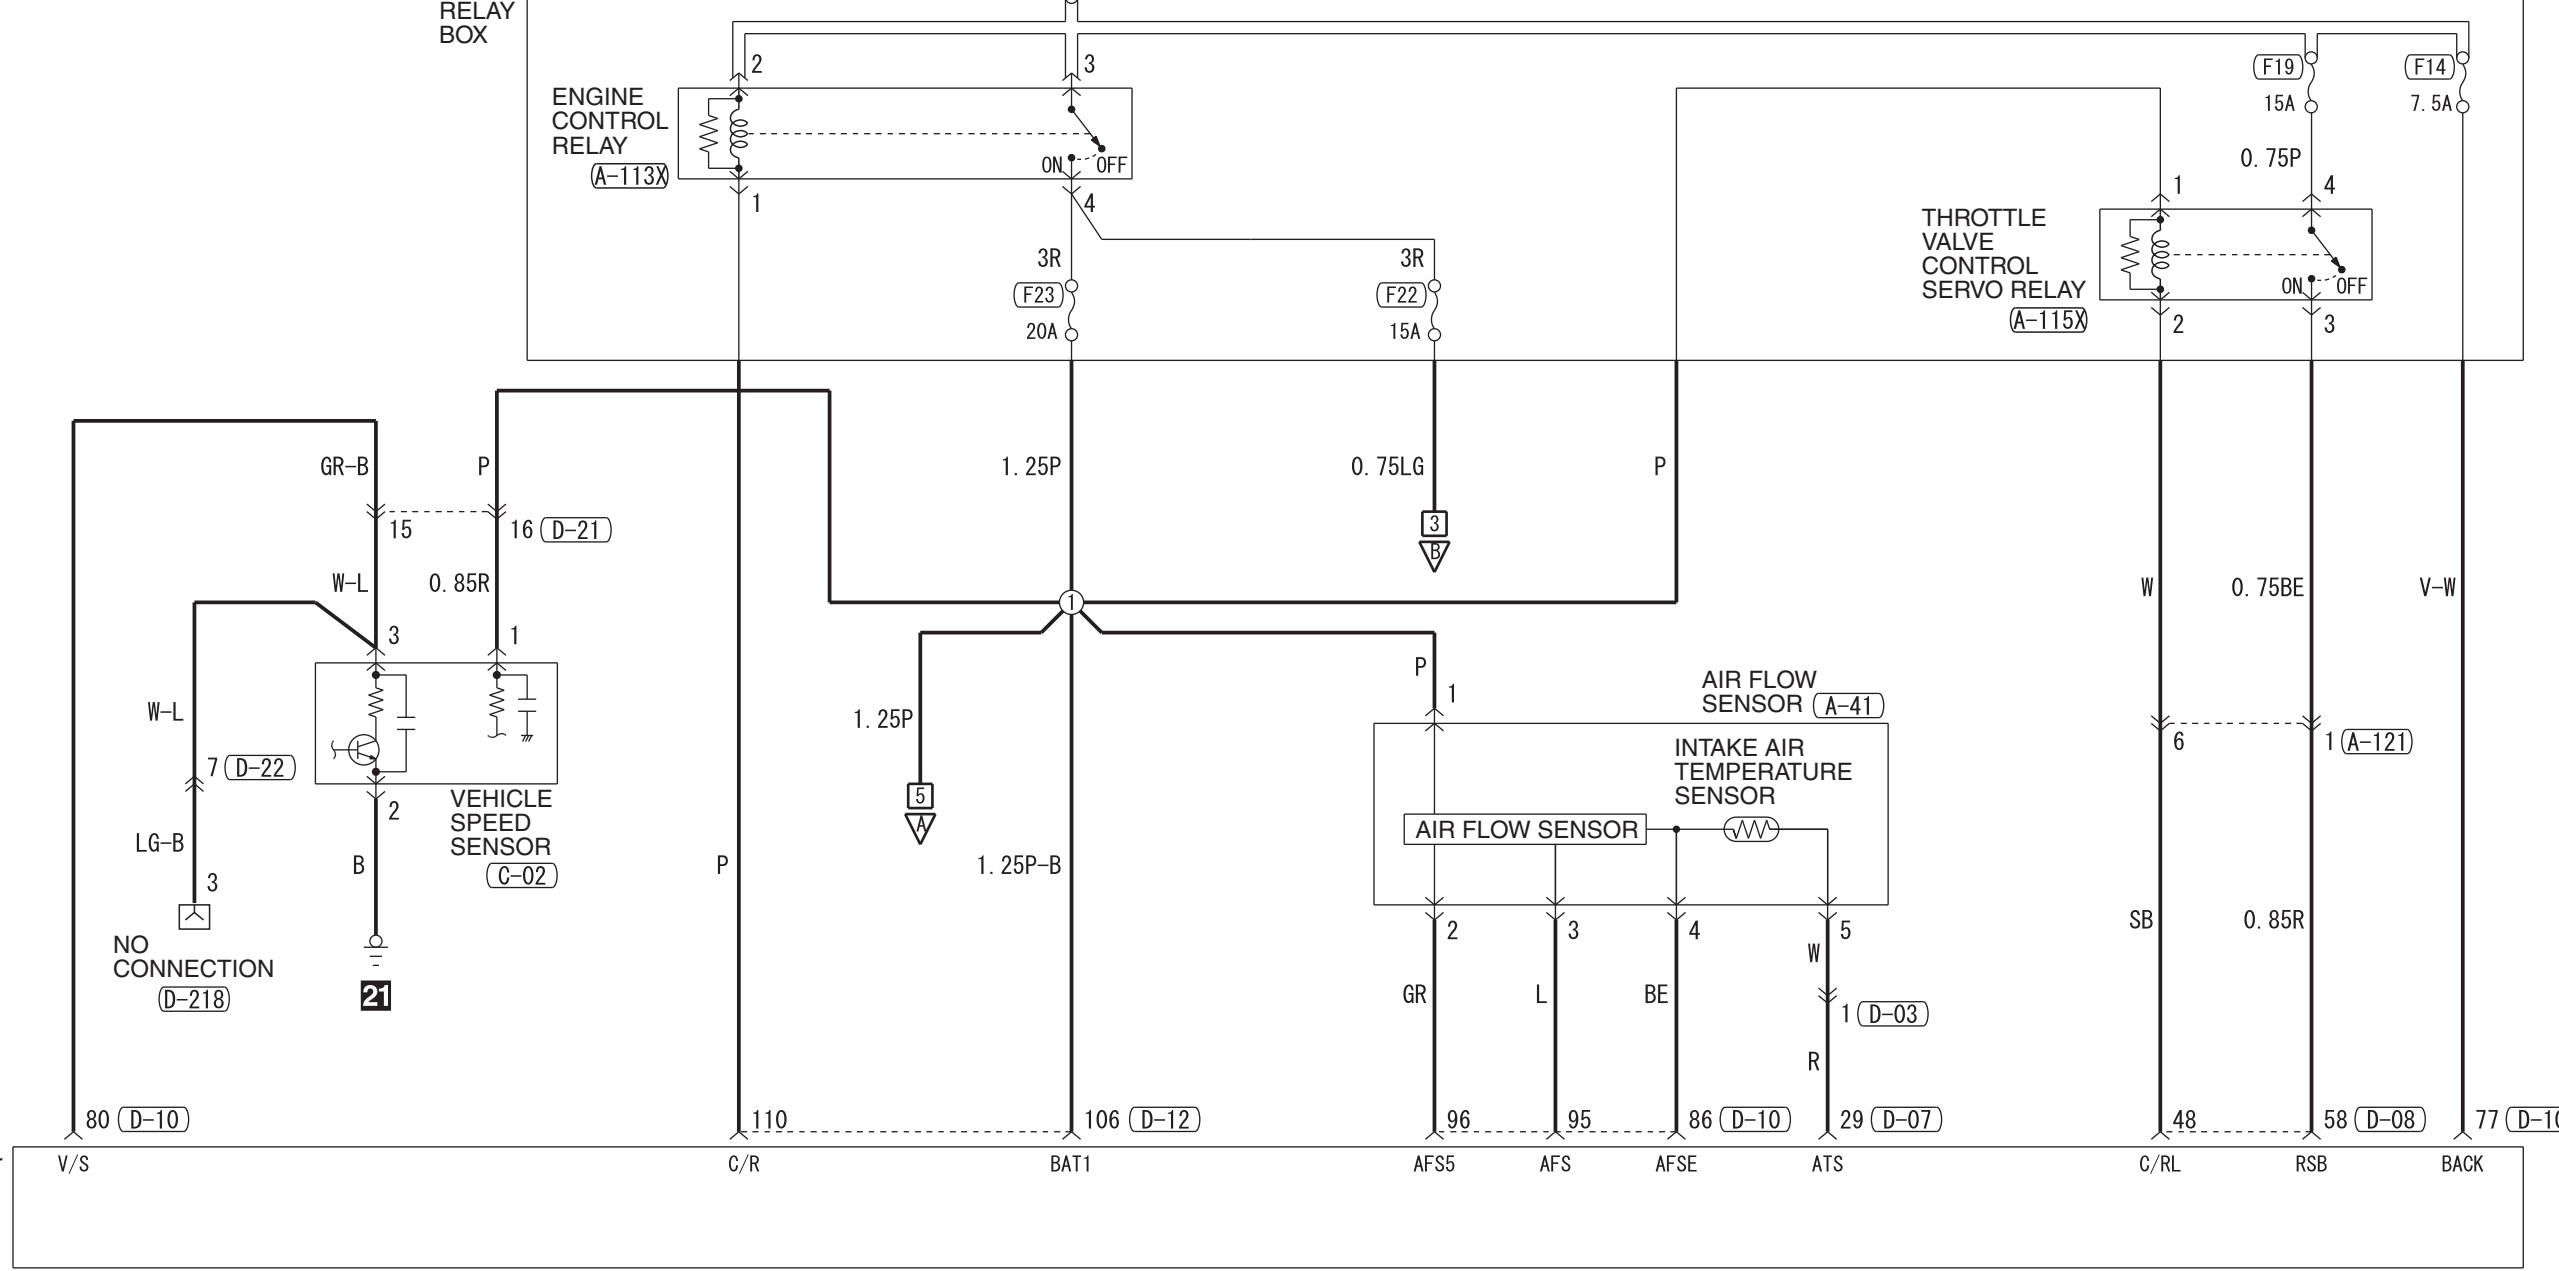

FUSIBLE LINK (5)

<F>15W

Wire colour code
 B : Black LG : Light green G : Green L : Blue W : White Y : Yellow SB : Sky blue BR : Brown
 O : Orange GR : Grey R : Red P : Pink V : Violet PU : Purple SI : Silver BE : Beige