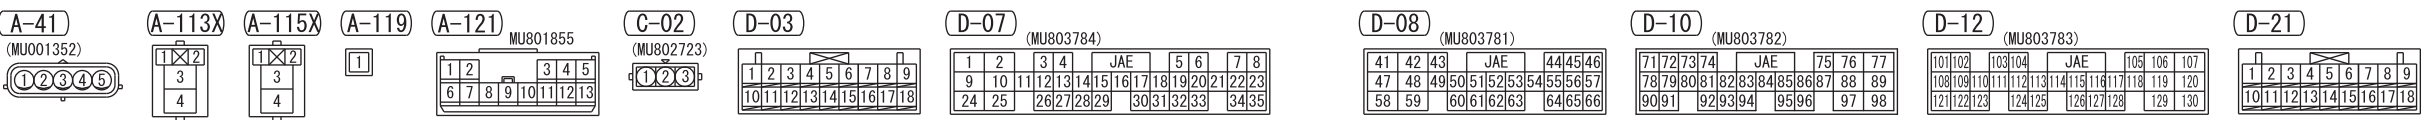

FUSIBLE LINK (5)

<F>15W

Wire colour code
 B : Black LG : Light green G : Green L : Blue W : White Y : Yellow SB : Sky blue BR : Brown
 O : Orange GR : Grey R : Red P : Pink V : Violet PU : Purple SI : Silver BE : Beige