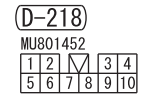

FUSIBLE LINK (5)

<F>15W

Wire colour code
 B : Black LG : Light green G : Green L : Blue W : White Y : Yellow SB : Sky blue BR : Brown
 O : Orange GR : Grey R : Red P : Pink V : Violet PU : Purple SI : Silver BE : Beige