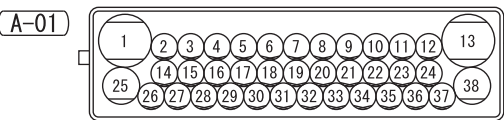

- A/C-ECU
- COLUMN SWITCH
- ETACS-ECU
- HAZARD INDICATOR ASSEMBLY
- INDICATOR ASSEMBLY
- SELECTOR LEVER ASSEMBLY
- STEERING WHEEL SENSOR
- TRANSFER-ECU

Wire colour code
 B : Black LG : Light green G : Green L : Blue W : White Y : Yellow SB : Sky blue BR : Brown
 O : Orange GR : Grey R : Red P : Pink V : Violet PU : Purple SI : Silver BE : Beige