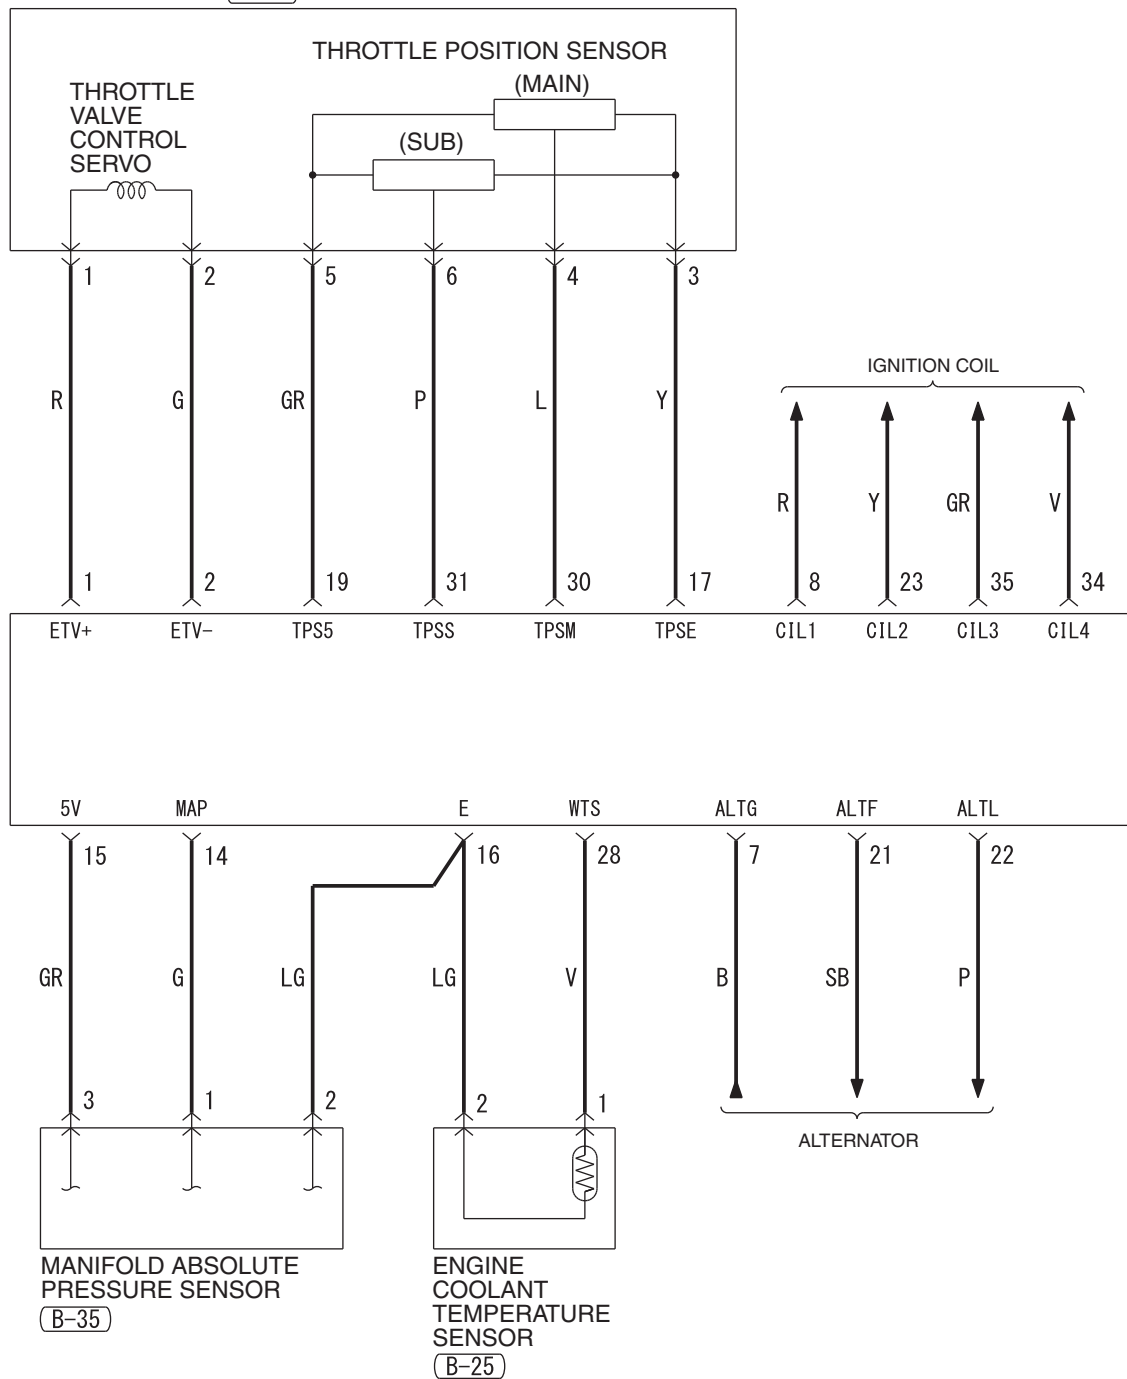

ELECTRONIC-CONTROLLED THROTTLE VALVE (B-15)

(B-15)

(MU805200)

(B-25)

(MU802406)

(B-35)

(MU802723)

(D-07)

(MU803784)

Wire colour code  
 B : Black LG : Light green G : Green L : Blue W : White Y : Yellow SB : Sky blue BR : Brown  
 O : Orange GR : Grey R : Red P : Pink V : Violet PU : Purple SI : Silver BE : Beige