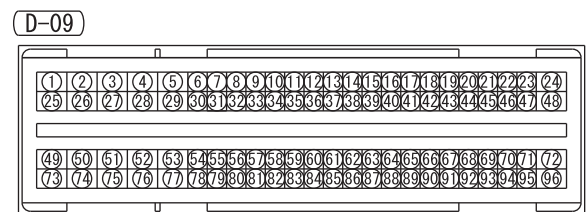

ELECTRONIC-CONTROLLED THROTTLE VALVE (B-15)

MANIFOLD ABSOLUTE PRESSURE SENSOR (B-35)

Wire colour code
 B : Black LG : Light green G : Green L : Blue W : White
 Y : Yellow SB : Sky blue BR : Brown O : Orange GR : Grey
 R : Red P : Pink V : Violet PU : Purple SI : Silver BE : Beige