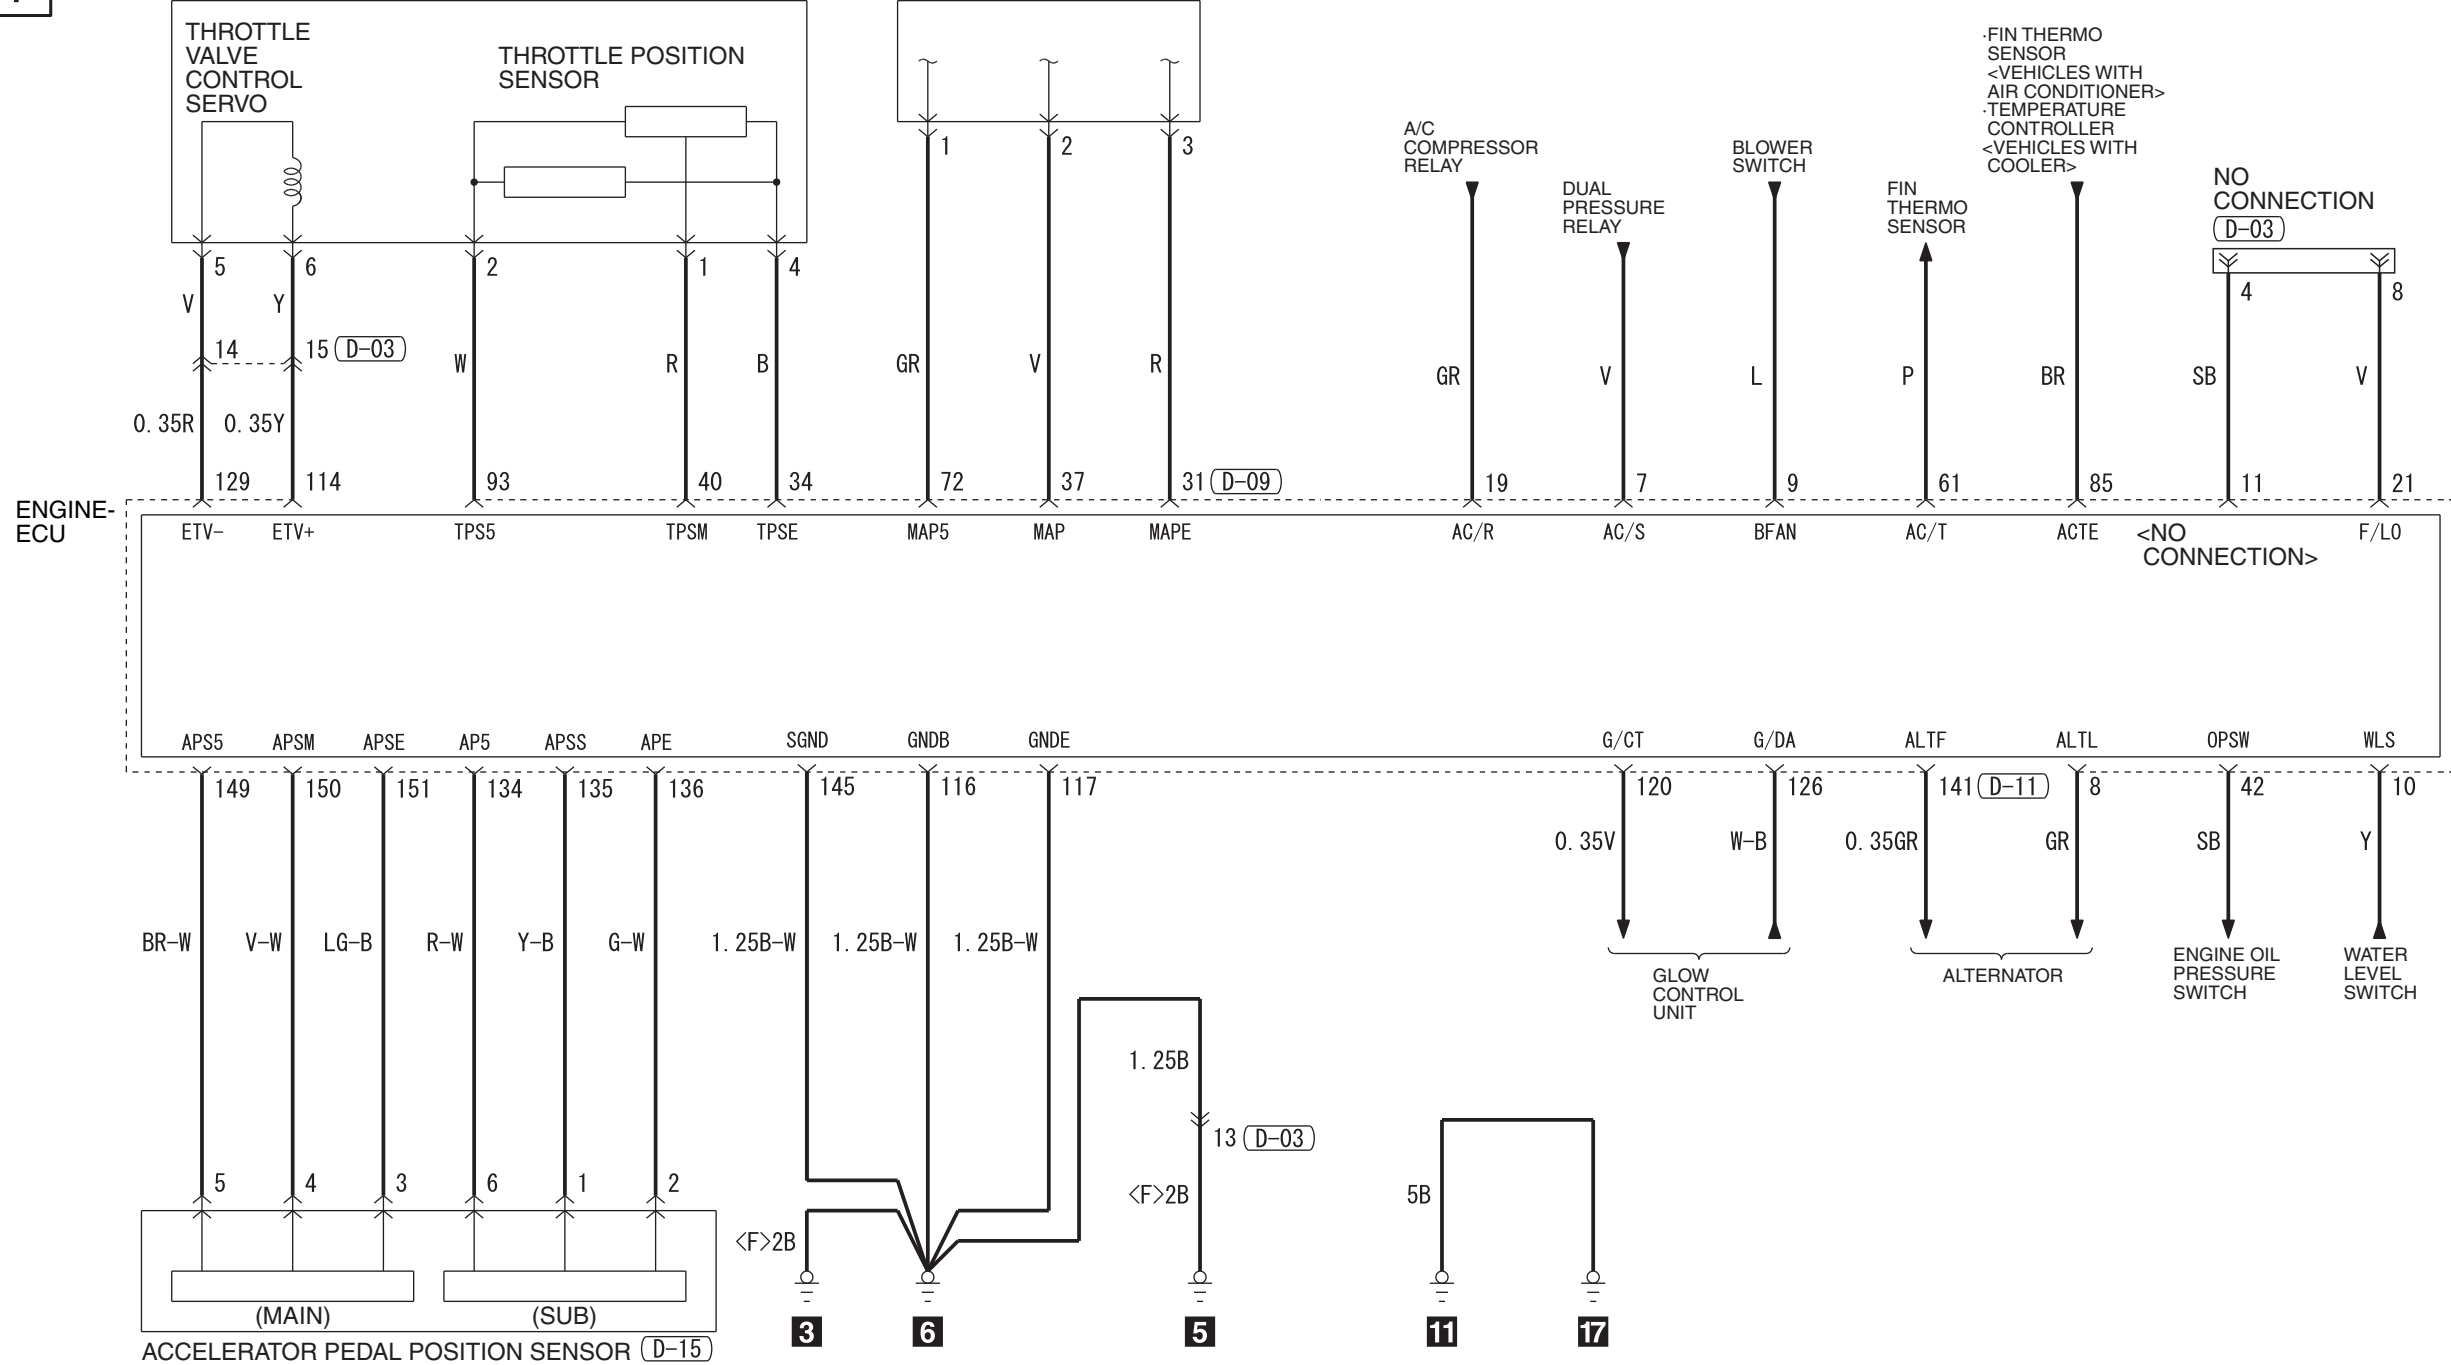

ELECTRONIC-CONTROLLED THROTTLE VALVE (B-15)

MANIFOLD ABSOLUTE PRESSURE SENSOR (B-35)

Wire colour code
 B : Black LG : Light green G : Green L : Blue W : White
 Y : Yellow SB : Sky blue BR : Brown O : Orange GR : Grey
 R : Red P : Pink V : Violet PU : Purple SI : Silver BE : Beige