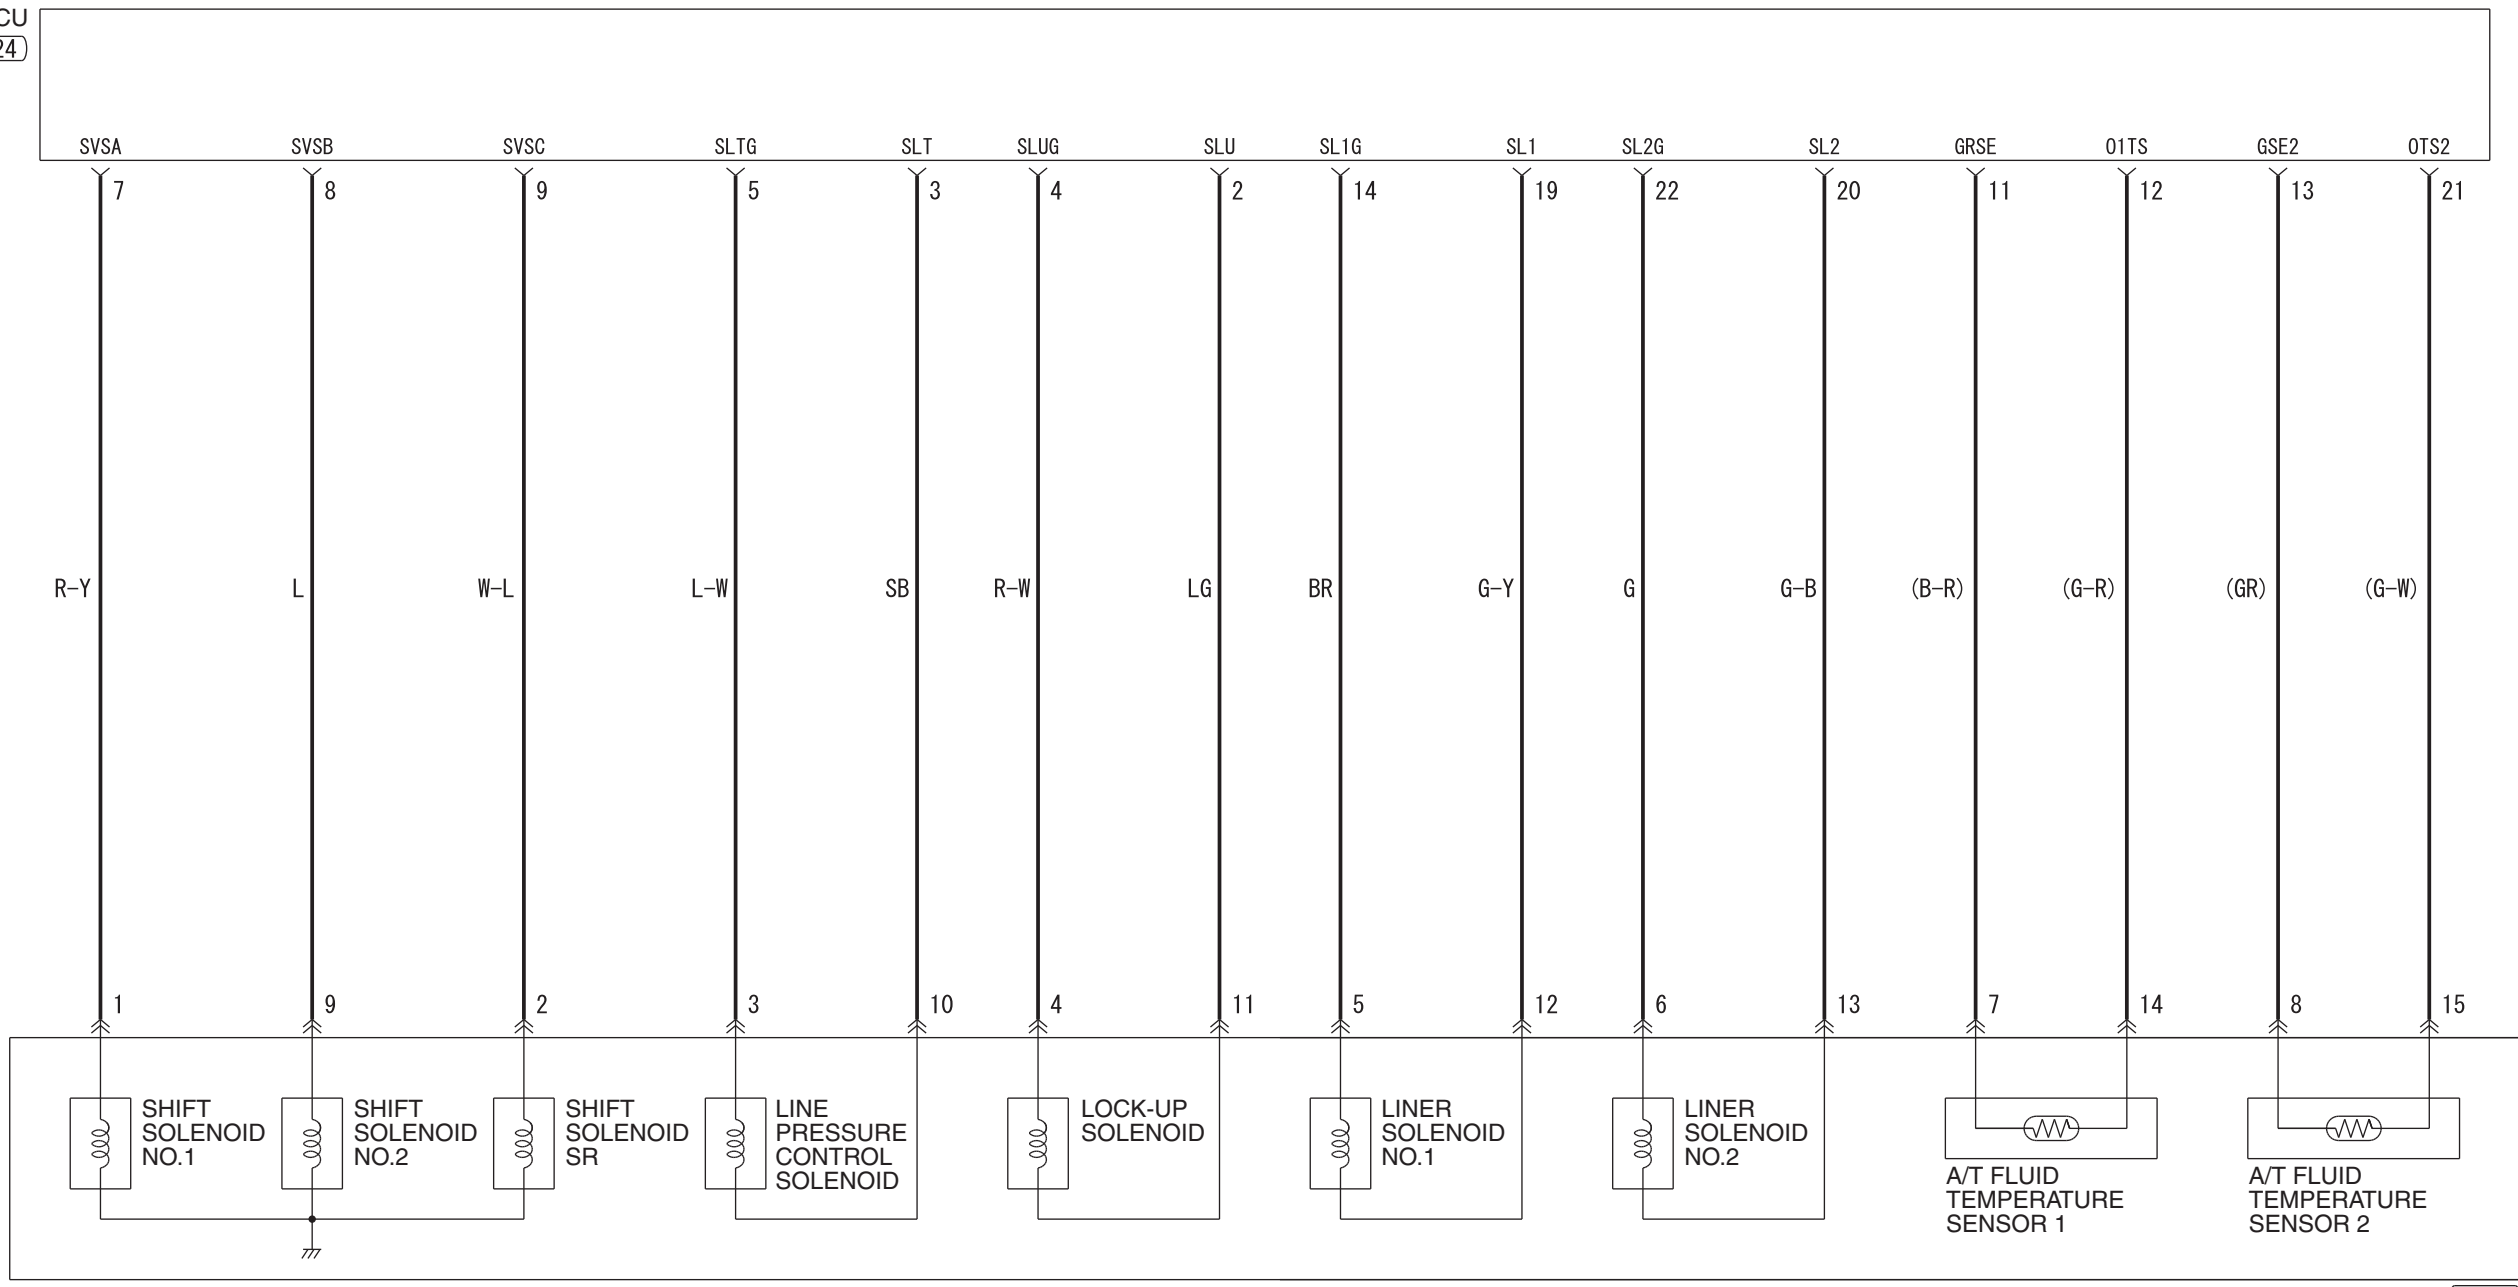

A/T-ECU
(D-24)

A/T CONTROL SOLENOID VALVE ASSEMBLY (C-11)

(C-11)

(D-24)

Wire colour code
 B : Black LG : Light green G : Green L : Blue W : White Y : Yellow SB : Sky blue BR : Brown
 O : Orange GR : Grey R : Red P : Pink V : Violet PU : Purple SI : Silver BE : Beige