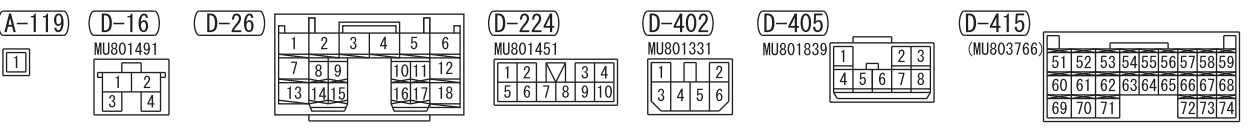

1

- A/C-ECU
- COLUMN SWITCH
- COMBINATION METER
- ETACS-ECU
- HAZARD INDICATOR ASSEMBLY
- SELECTOR LEVER ASSEMBLY
- STEERING WHEEL SENSOR
- TRANSFER-ECU

Wire colour code  
 B : Black LG : Light green G : Green L : Blue W : White Y : Yellow SB : Sky blue BR : Brown  
 O : Orange GR : Grey R : Red P : Pink V : Violet PU : Purple SI : Silver BE : Beige