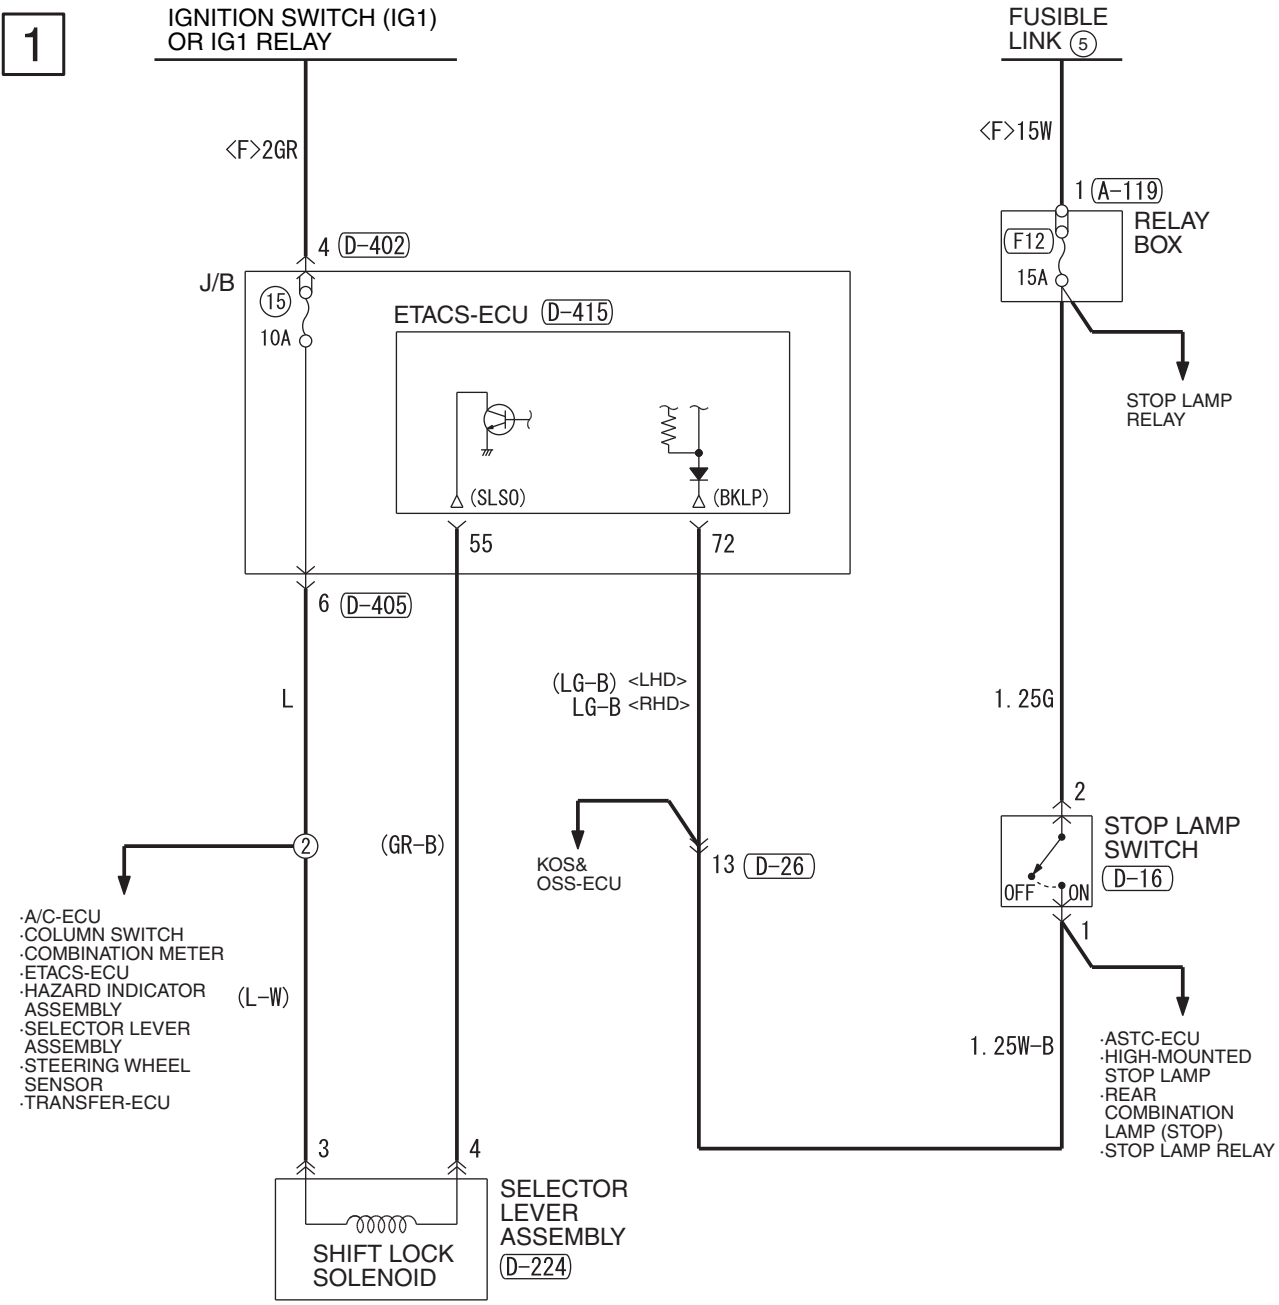

1

- A/C-ECU
- COLUMN SWITCH
- COMBINATION METER
- ETACS-ECU
- HAZARD INDICATOR ASSEMBLY
- SELECTOR LEVER ASSEMBLY
- STEERING WHEEL SENSOR
- TRANSFER-ECU

Wire colour code  
 B : Black LG : Light green G : Green L : Blue W : White Y : Yellow SB : Sky blue BR : Brown  
 O : Orange GR : Grey R : Red P : Pink V : Violet PU : Purple SI : Silver BE : Beige