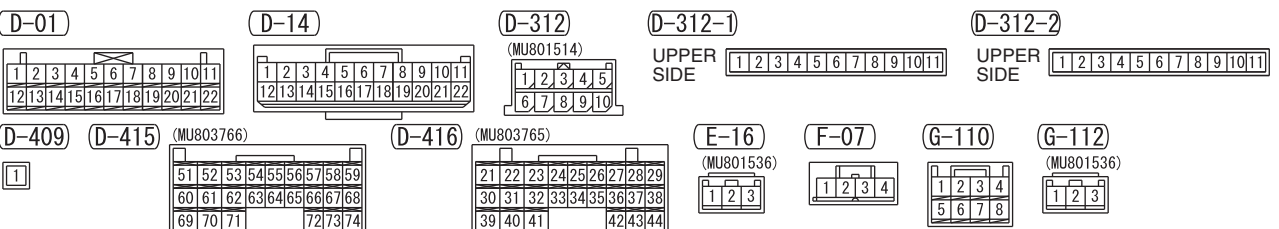

- NOTE
- \*1 : VEHICLES WITH AUTO LAMP
  - \*2 : A/C-ECU
  - \*3 : A/C-ECU
  - \*4 : FRONT ROOM LAMP
  - \*5 : SINGLE CAB OR DOUBLE CAB
  - \*6 : CLUB CAB
  - COMBINATION METER
  - HAZARD INDICATOR ASSEMBLY
  - SELECTOR LEVER ASSEMBLY
  - STEERING WHEEL SENSOR
  - TRANSFER-ECU
  - DAB TUNER
  - HANDS FREE-ECU
  - KEY REMINDER SWITCH
  - KOS&OSS-ECU
  - MULTIVISION DISPLAY
  - RADIO AND CD PLAYER
  - SPARE CONNECTOR (FOR AUDIO)

Wire colour code  
 B : Black LG : Light green G : Green L : Blue W : White Y : Yellow SB : Sky blue BR : Brown  
 O : Orange GR : Grey R : Red P : Pink V : Violet PU : Purple SI : Silver BE : Beige