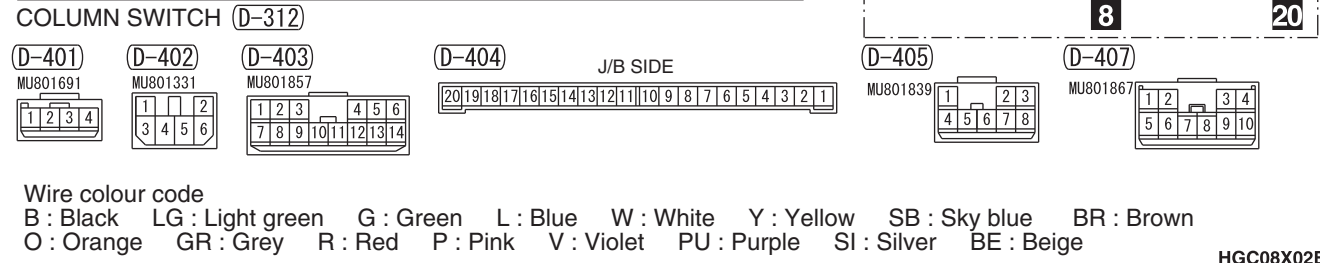

- NOTE
- \*1 : VEHICLES WITH AUTO LAMP
  - \*2 : A/C-ECU
  - \*3 : A/C-ECU
  - \*4 : FRONT ROOM LAMP
  - \*5 : SINGLE CAB OR DOUBLE CAB
  - \*6 : CLUB CAB
  - COMBINATION METER
  - HAZARD INDICATOR ASSEMBLY
  - SELECTOR LEVER ASSEMBLY
  - STEERING WHEEL SENSOR
  - TRANSFER-ECU
  - DAB TUNER
  - HANDS FREE-ECU
  - KEY REMINDER SWITCH
  - KOS&OSS-ECU
  - MULTIVISION DISPLAY
  - RADIO AND CD PLAYER
  - SPARE CONNECTOR (FOR AUDIO)

Wire colour code  
 B : Black LG : Light green G : Green L : Blue W : White Y : Yellow SB : Sky blue BR : Brown  
 O : Orange GR : Grey R : Red P : Pink V : Violet PU : Purple SI : Silver BE : Beige