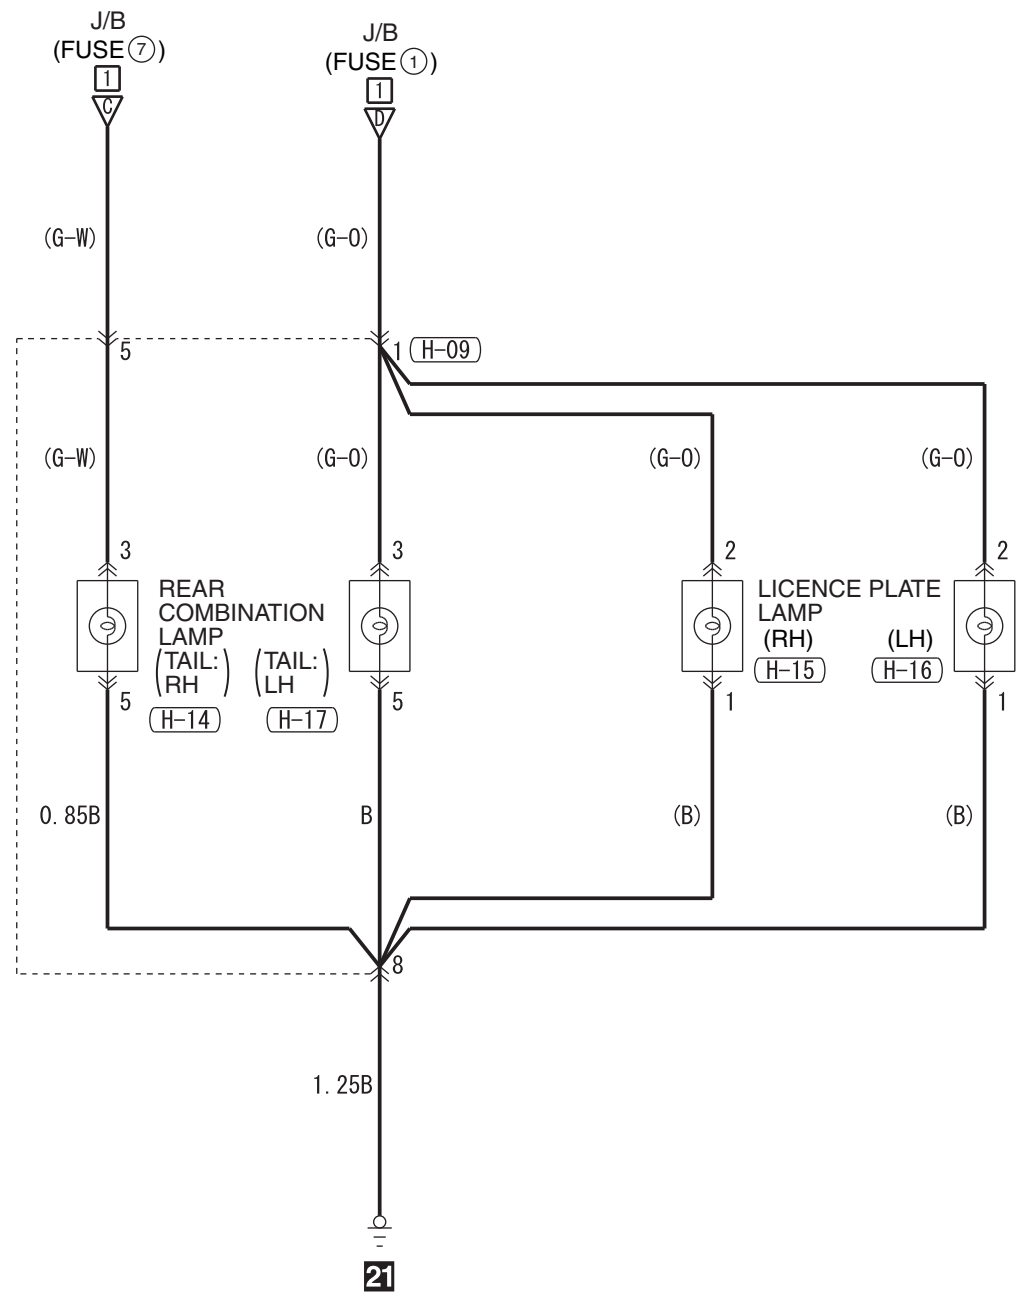

<HALOGEN TYPE HEADLAMP>

<DISCHARGE TYPE HEADLAMP>

<VEHICLES WITHOUT REAR BODY>

Wire colour code
 B : Black LG : Light green G : Green L : Blue W : White Y : Yellow SB : Sky blue BR : Brown
 O : Orange GR : Grey R : Red P : Pink V : Violet PU : Purple SI : Silver BE : Beige