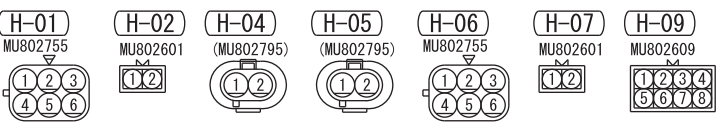

<VEHICLES WITH REAR BODY>

<VEHICLES WITH STEP BUMPER>

Wire colour code
 B : Black LG : Light green G : Green L : Blue W : White Y : Yellow SB : Sky blue BR : Brown
 O : Orange GR : Grey R : Red P : Pink V : Violet PU : Purple SI : Silver BE : Beige