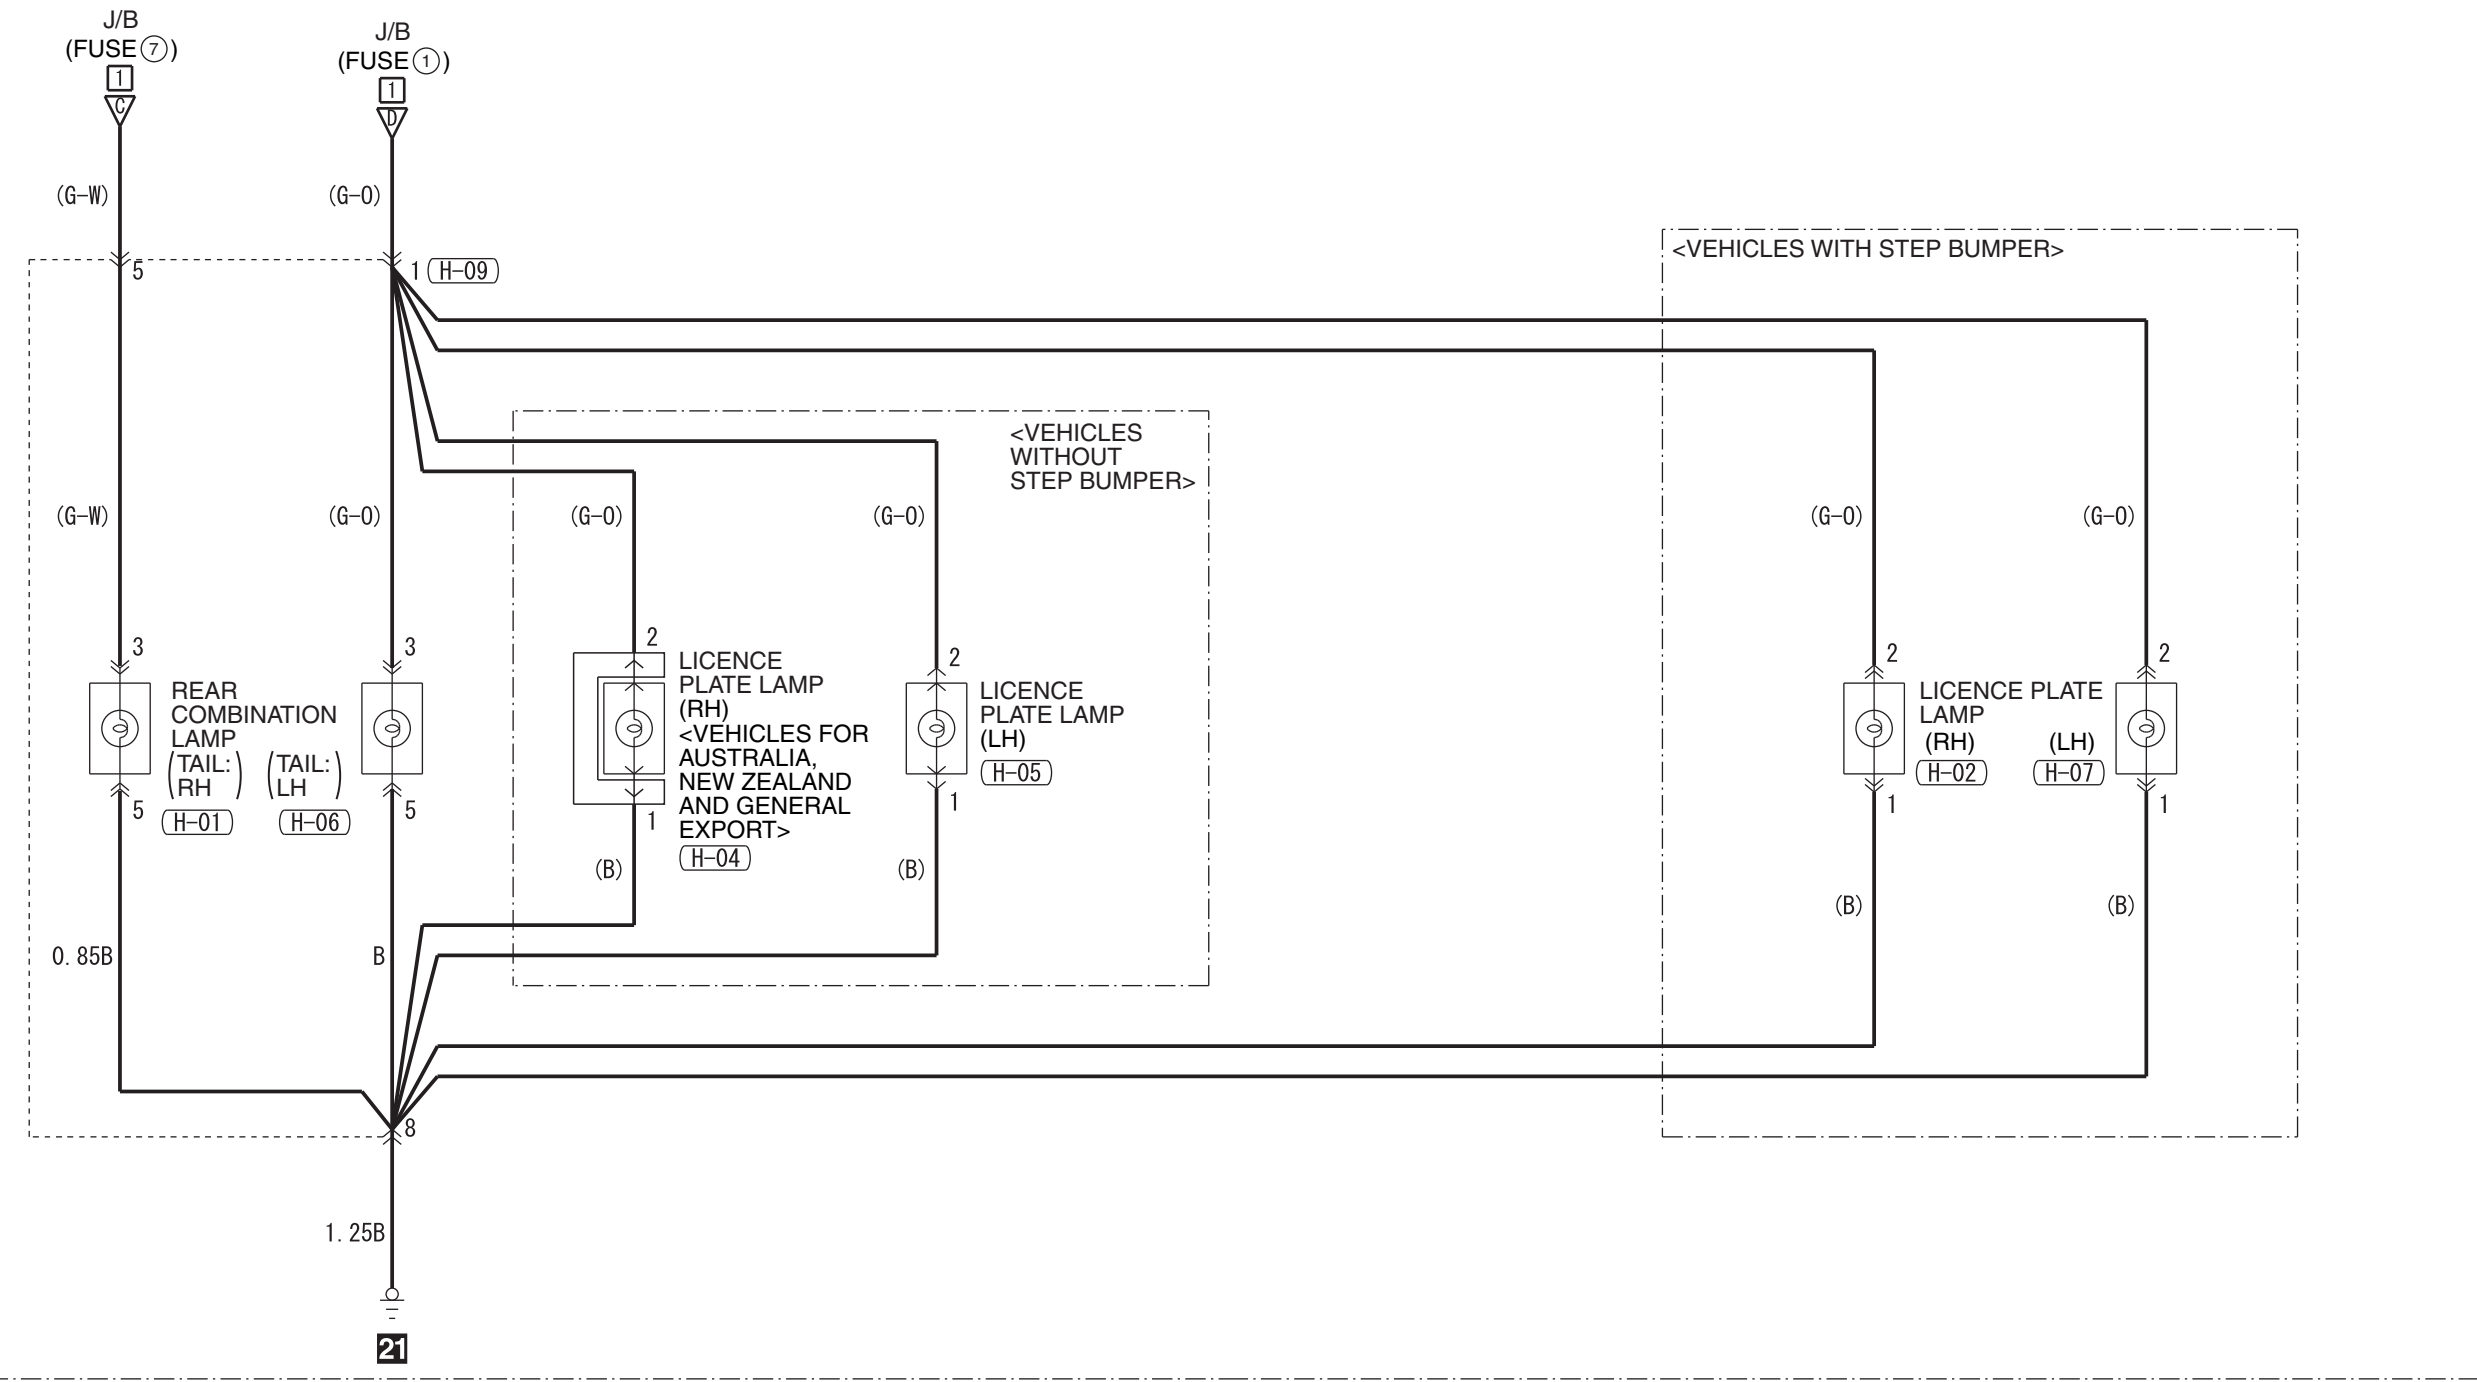

<VEHICLES WITH REAR BODY>

<VEHICLES WITH STEP BUMPER>

Wire colour code
 B : Black LG : Light green G : Green L : Blue W : White Y : Yellow SB : Sky blue BR : Brown
 O : Orange GR : Grey R : Red P : Pink V : Violet PU : Purple SI : Silver BE : Beige