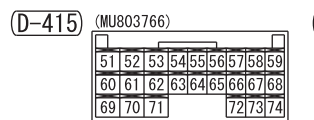

Wire colour code  
 B : Black LG : Light green G : Green L : Blue W : White Y : Yellow SB : Sky blue BR : Brown  
 O : Orange GR : Grey R : Red P : Pink V : Violet PU : Purple SI : Silver BE : Beige