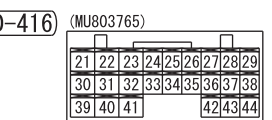

Wire colour code  
 B : Black LG : Light green G : Green L : Blue W : White Y : Yellow SB : Sky blue BR : Brown  
 O : Orange GR : Grey R : Red P : Pink V : Violet PU : Purple SI : Silver BE : Beige