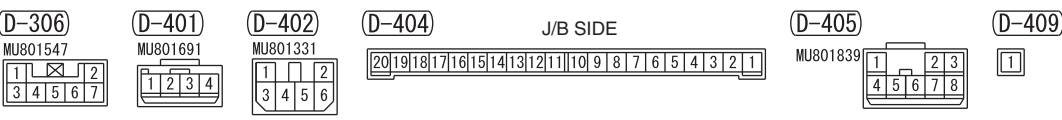

IGNITION SWITCH (IG1) OR IG1 RELAY

FUSIBLE LINK ②

NOTE  
 \*1: VEHICLES WITH SUNGLASS POCKET  
 \*2: VEHICLES WITH KEYLESS ENTRY SYSTEM

Wire colour code  
 B : Black LG : Light green G : Green L : Blue W : White Y : Yellow SB : Sky blue BR : Brown  
 O : Orange GR : Grey R : Red P : Pink V : Violet PU : Purple SI : Silver BE : Beige