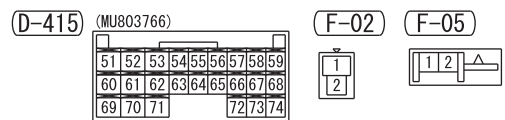

IGNITION SWITCH (IG1) OR IG1 RELAY

FUSIBLE LINK ②

NOTE  
 \*1: VEHICLES WITH SUNGLASS POCKET  
 \*2: VEHICLES WITH KEYLESS ENTRY SYSTEM

Wire colour code  
 B : Black LG : Light green G : Green L : Blue W : White Y : Yellow SB : Sky blue BR : Brown  
 O : Orange GR : Grey R : Red P : Pink V : Violet PU : Purple SI : Silver BE : Beige