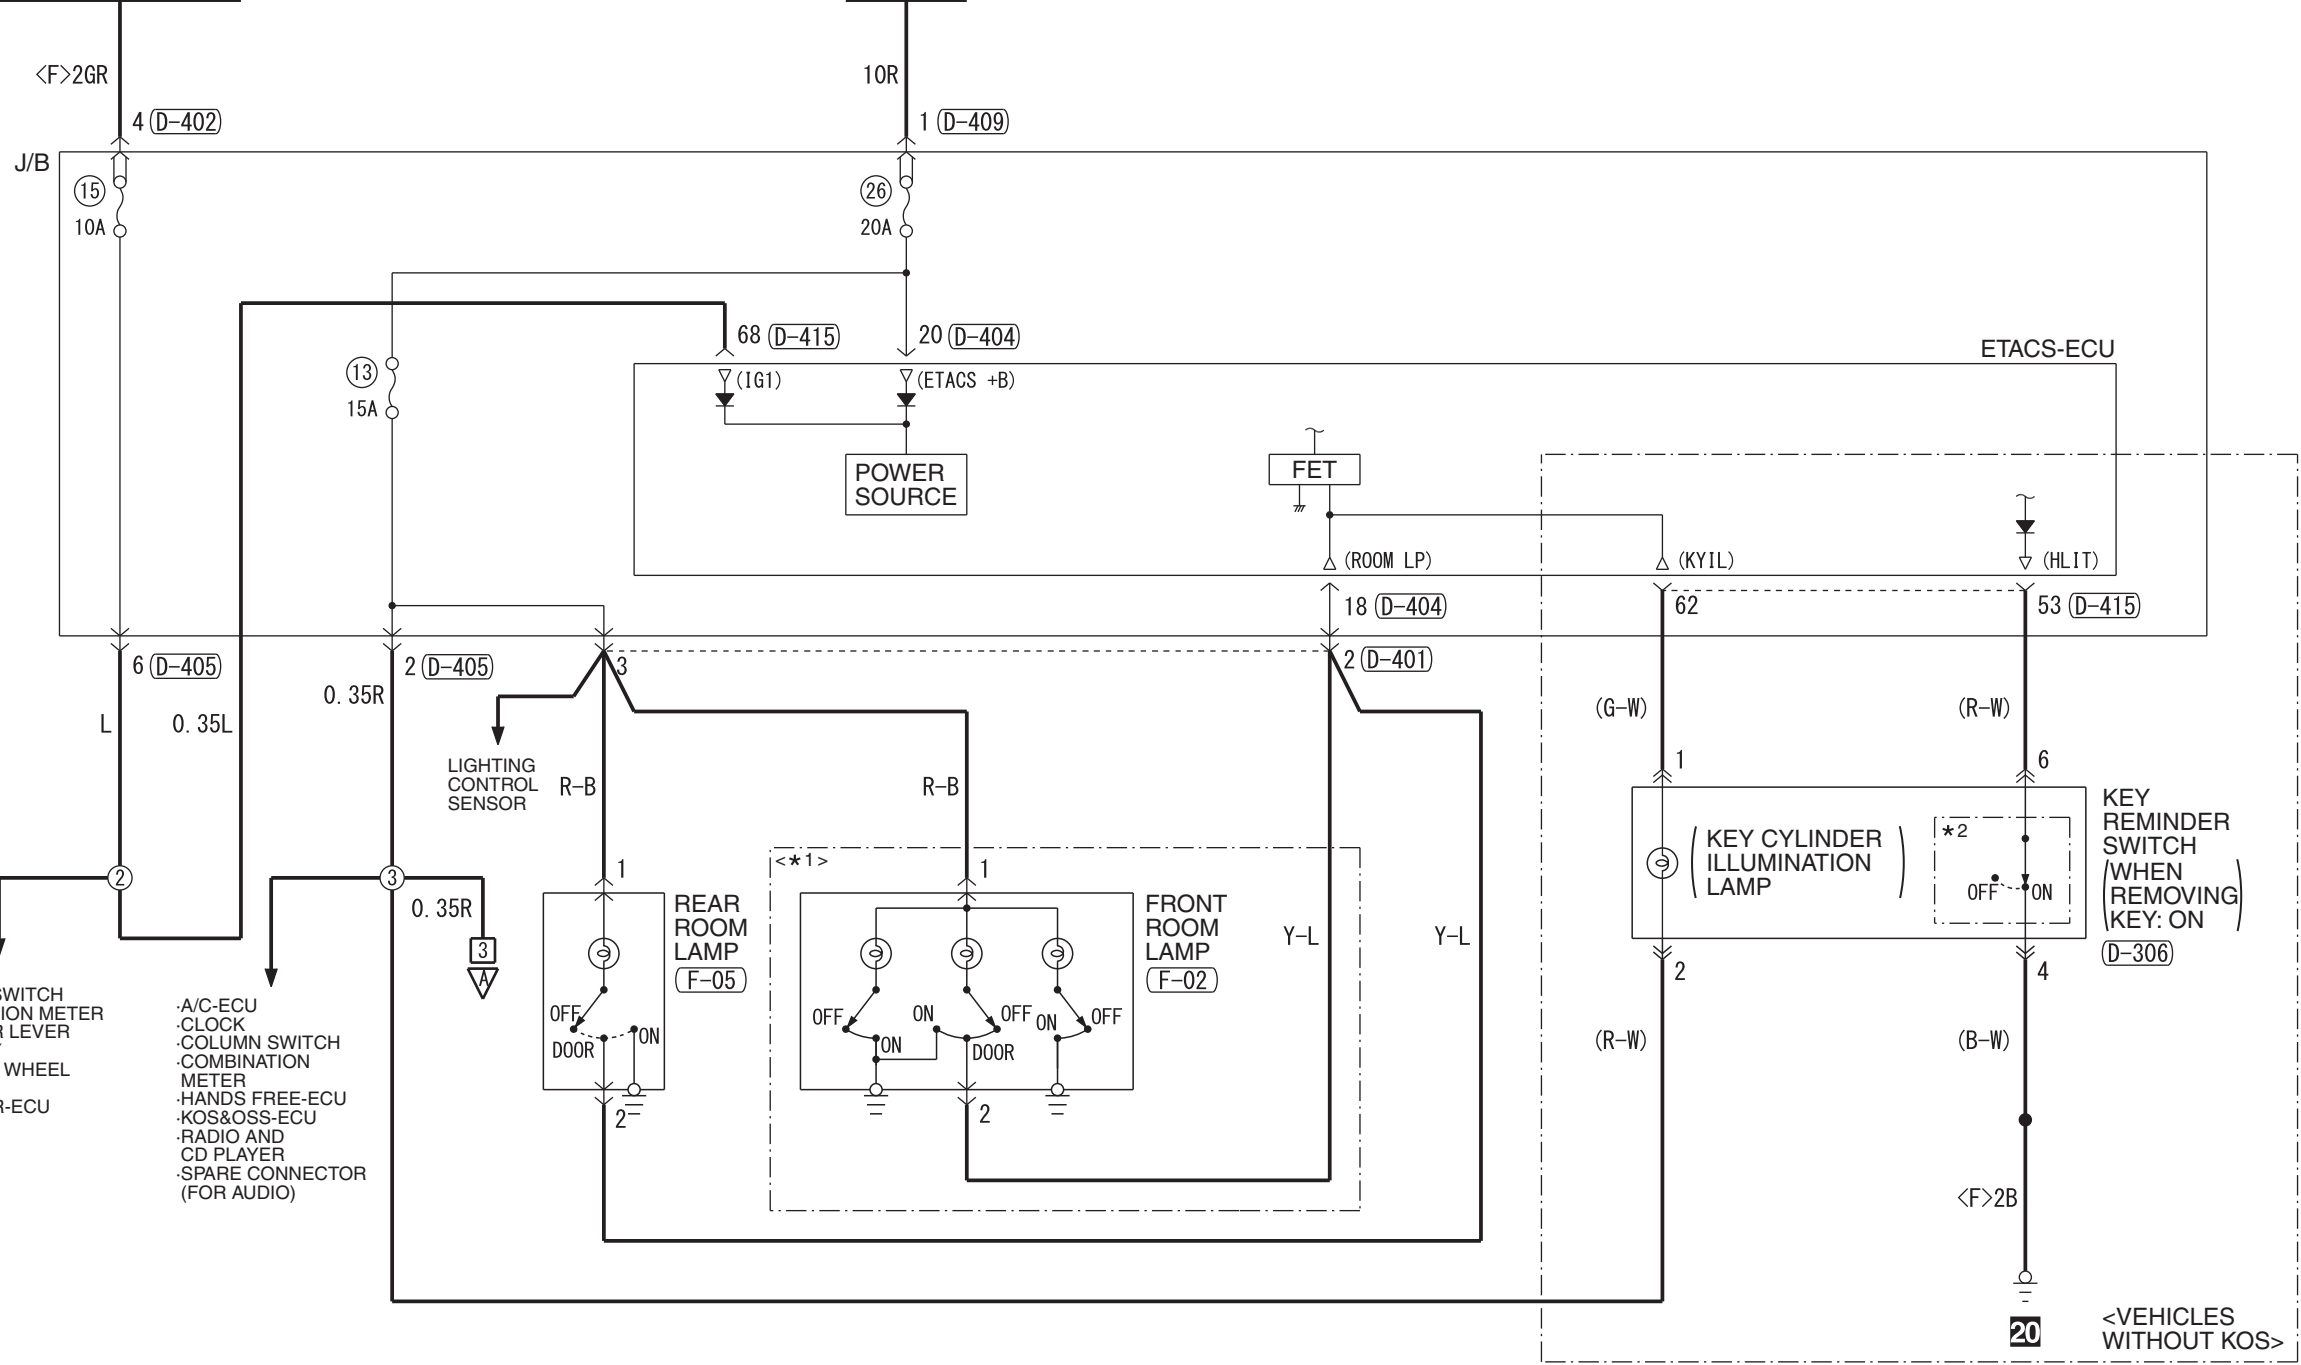

IGNITION SWITCH (IG1) OR IG1 RELAY

FUSIBLE LINK ②

NOTE  
 \*1: VEHICLES WITH SUNGLASS POCKET  
 \*2: VEHICLES WITH KEYLESS ENTRY SYSTEM

Wire colour code  
 B : Black LG : Light green G : Green L : Blue W : White Y : Yellow SB : Sky blue BR : Brown  
 O : Orange GR : Grey R : Red P : Pink V : Violet PU : Purple SI : Silver BE : Beige