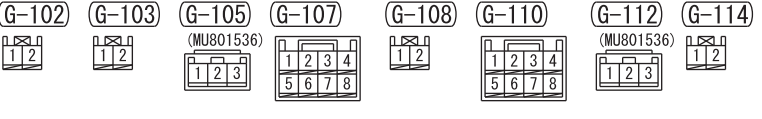

NOTE  
\*5 : SINGLE CAB OR DOUBLE CAB  
\*6 : CLUB CAB

<DOUBLE CAB>

<CLUB CAB>

Wire colour code  
B : Black LG : Light green G : Green L : Blue W : White Y : Yellow SB : Sky blue BR : Brown  
O : Orange GR : Grey R : Red P : Pink V : Violet PU : Purple SI : Silver BE : Beige