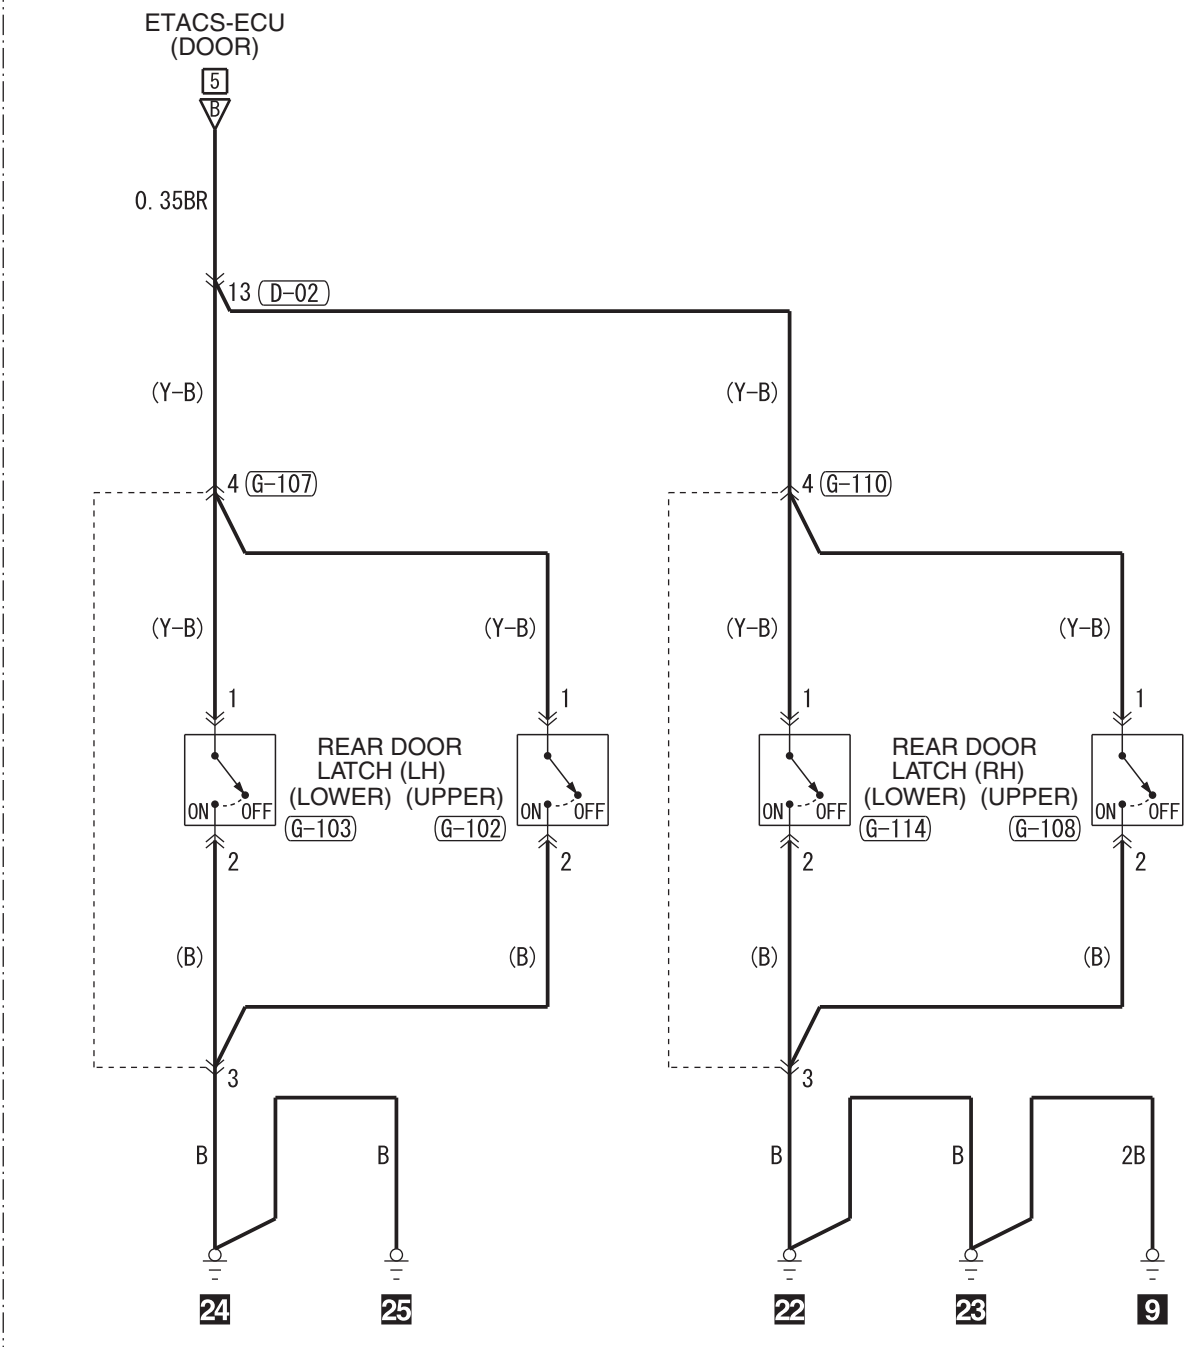

NOTE  
\*5 : SINGLE CAB OR DOUBLE CAB  
\*6 : CLUB CAB

<DOUBLE CAB>

<CLUB CAB>

Wire colour code  
B : Black LG : Light green G : Green L : Blue W : White Y : Yellow SB : Sky blue BR : Brown  
O : Orange GR : Grey R : Red P : Pink V : Violet PU : Purple SI : Silver BE : Beige