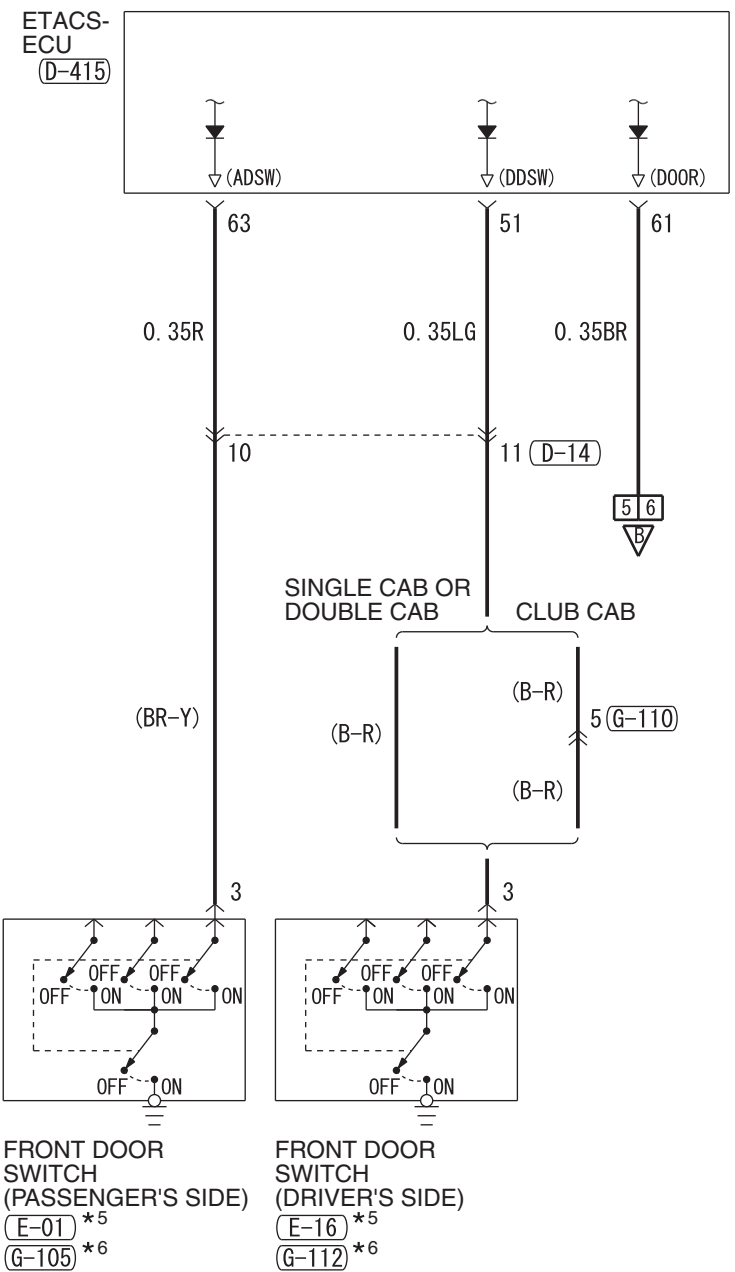

NOTE  
\*5 : SINGLE CAB OR DOUBLE CAB  
\*6 : CLUB CAB

<DOUBLE CAB>

<CLUB CAB>

Wire colour code  
B : Black LG : Light green G : Green L : Blue W : White Y : Yellow SB : Sky blue BR : Brown  
O : Orange GR : Grey R : Red P : Pink V : Violet PU : Purple SI : Silver BE : Beige