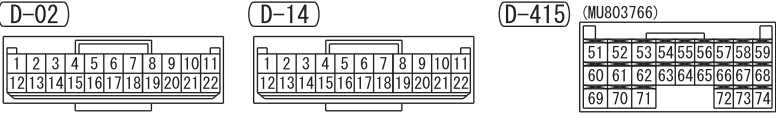

NOTE  
\*5 : SINGLE CAB OR DOUBLE CAB  
\*6 : CLUB CAB

<DOUBLE CAB>

<CLUB CAB>

Wire colour code  
B : Black LG : Light green G : Green L : Blue W : White Y : Yellow SB : Sky blue BR : Brown  
O : Orange GR : Grey R : Red P : Pink V : Violet PU : Purple SI : Silver BE : Beige