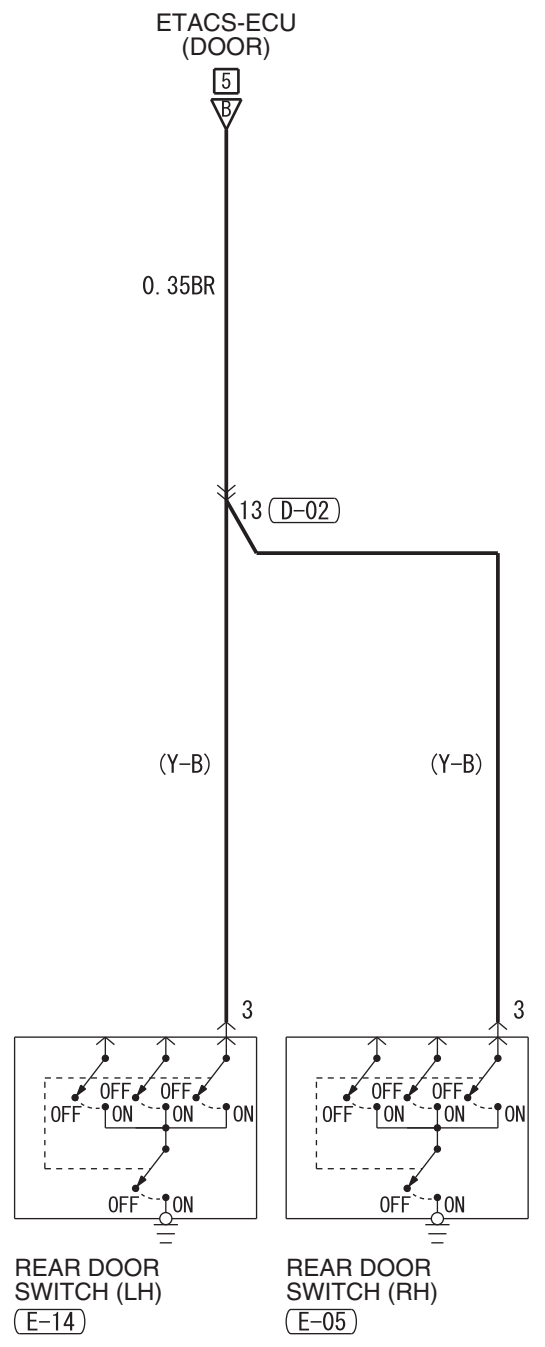

NOTE  
\*5 : SINGLE CAB OR DOUBLE CAB  
\*6 : CLUB CAB

<DOUBLE CAB>

<CLUB CAB>

Wire colour code  
B : Black LG : Light green G : Green L : Blue W : White Y : Yellow SB : Sky blue BR : Brown  
O : Orange GR : Grey R : Red P : Pink V : Violet PU : Purple SI : Silver BE : Beige