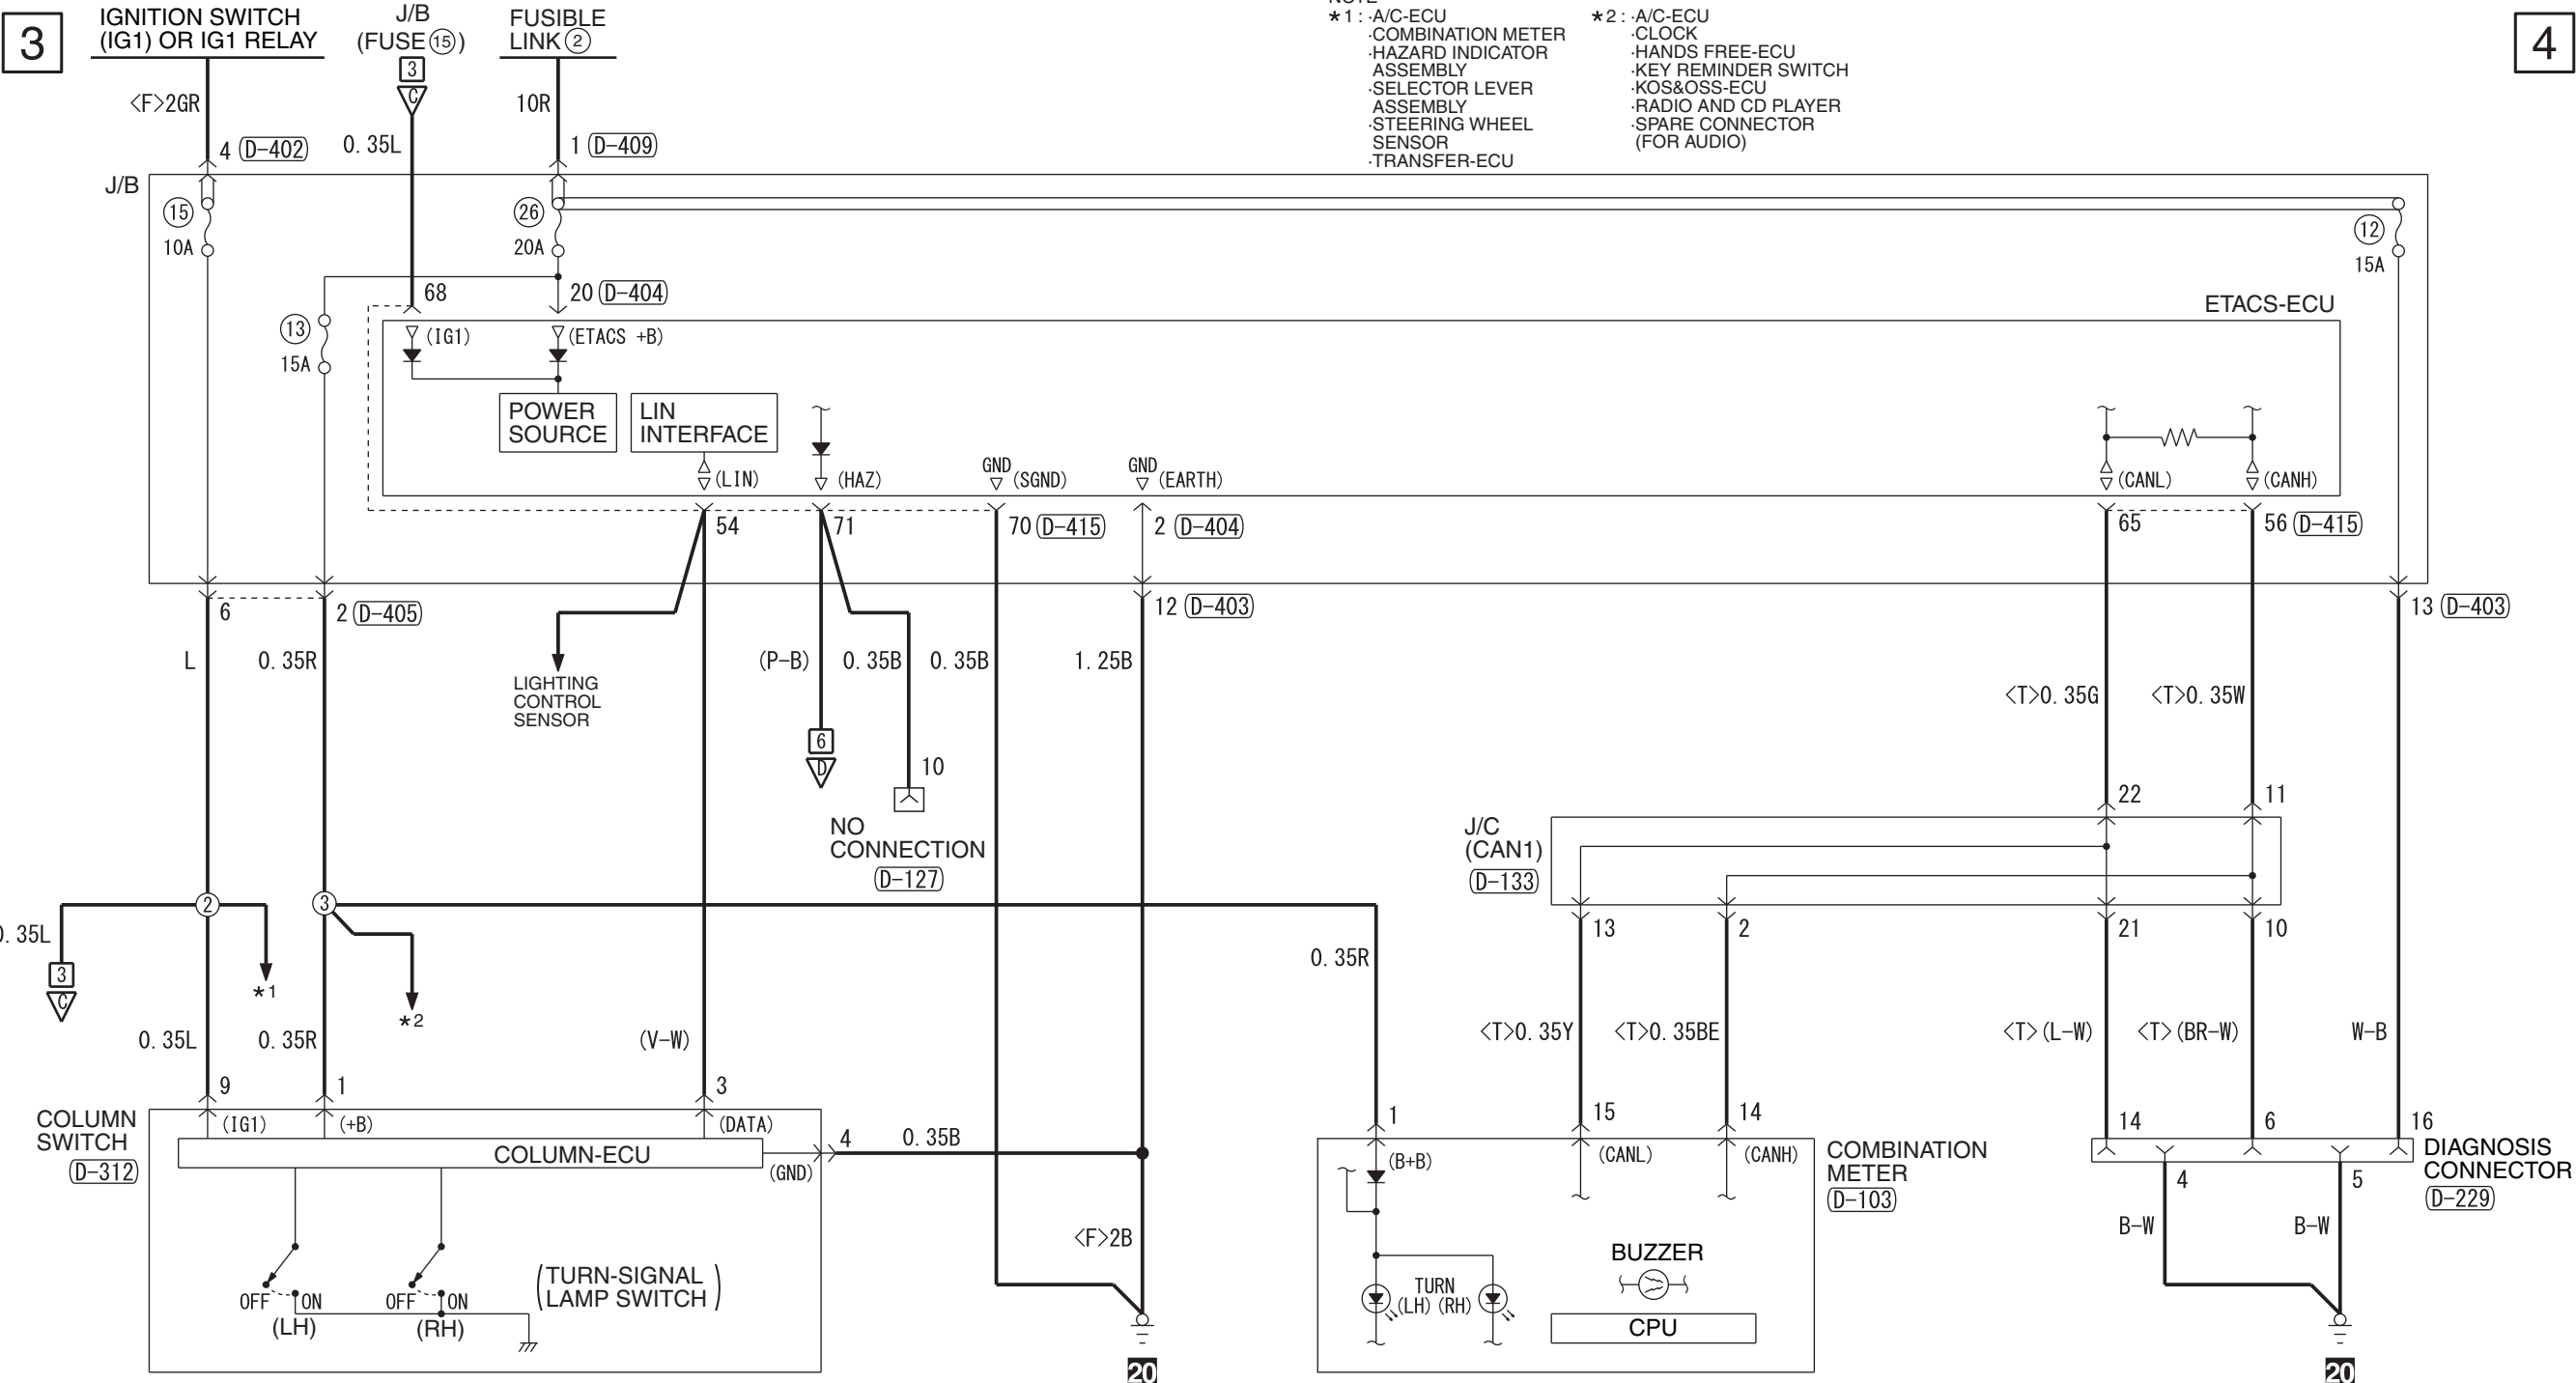

NOTE

\*1 : A/C-ECU  
 ·COMBINATION METER  
 ·HAZARD INDICATOR ASSEMBLY  
 ·SELECTOR LEVER ASSEMBLY  
 ·STEERING WHEEL SENSOR  
 ·TRANSFER-ECU

\*2 : A/C-ECU  
 ·CLOCK  
 ·HANDS FREE-ECU  
 ·KEY REMINDER SWITCH  
 ·KOS&OSS-ECU  
 ·RADIO AND CD PLAYER  
 ·SPARE CONNECTOR (FOR AUDIO)

Wire colour code  
 B : Black LG : Light green G : Green L : Blue W : White Y : Yellow SB : Sky blue BR : Brown  
 O : Orange GR : Grey R : Red P : Pink V : Violet PU : Purple SI : Silver BE : Beige

HGC09X00BC