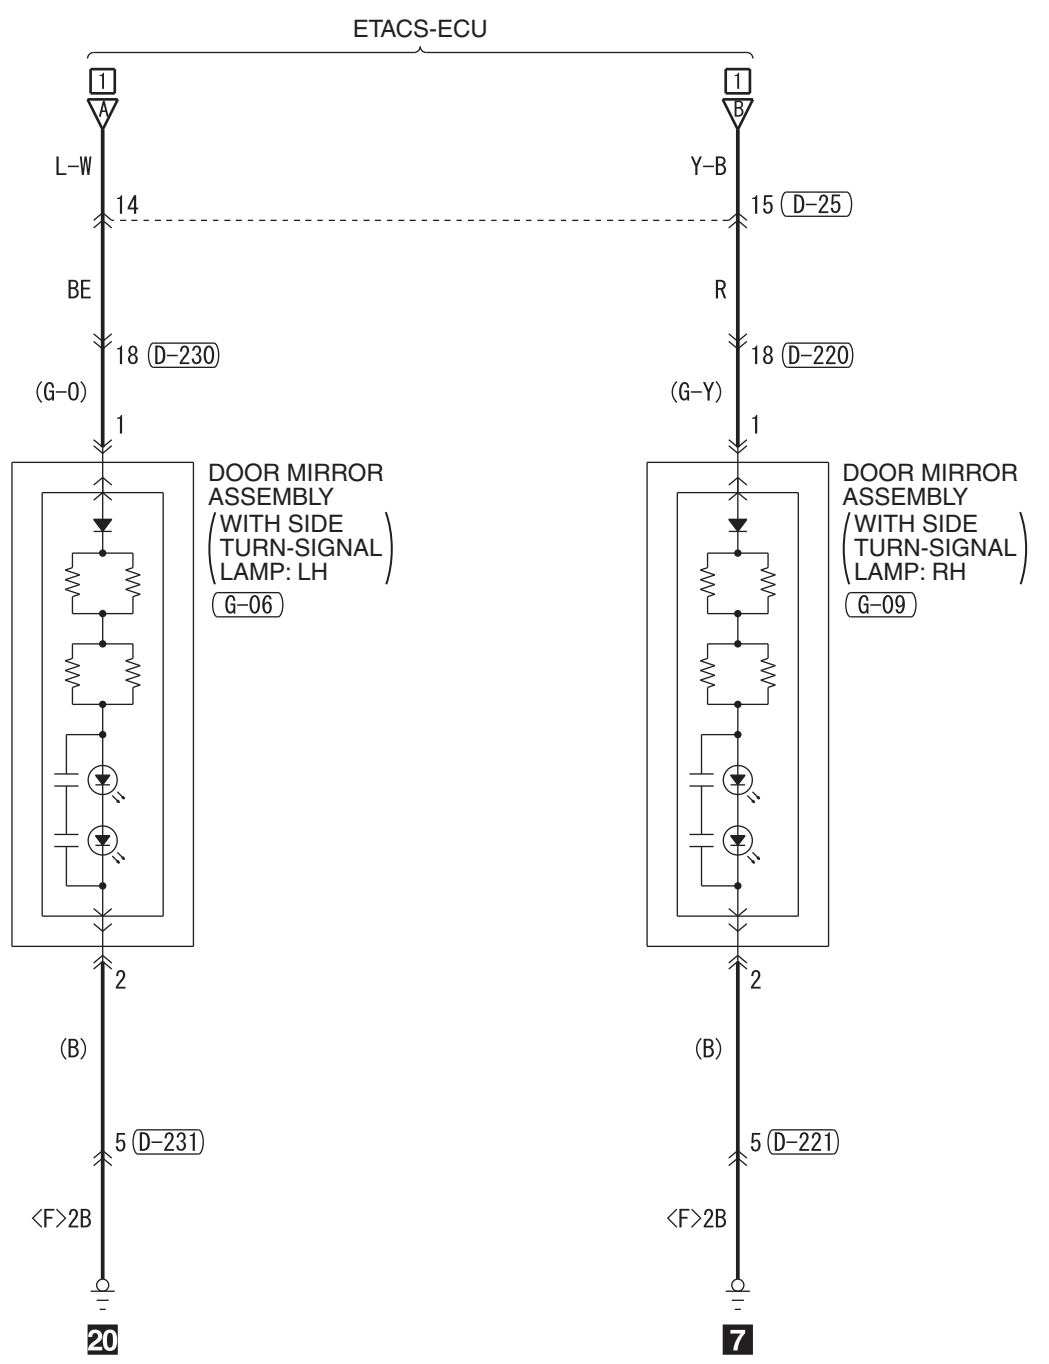

<DOOR MIRROR TYPE>

Wire colour code
 B : Black LG : Light green G : Green L : Blue W : White Y : Yellow SB : Sky blue BR : Brown
 O : Orange GR : Grey R : Red P : Pink V : Violet PU : Purple SI : Silver BE : Beige