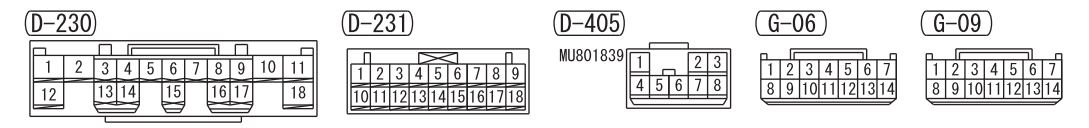

<DOOR MIRROR TYPE>

Wire colour code
 B : Black LG : Light green G : Green L : Blue W : White Y : Yellow SB : Sky blue BR : Brown
 O : Orange GR : Grey R : Red P : Pink V : Violet PU : Purple SI : Silver BE : Beige