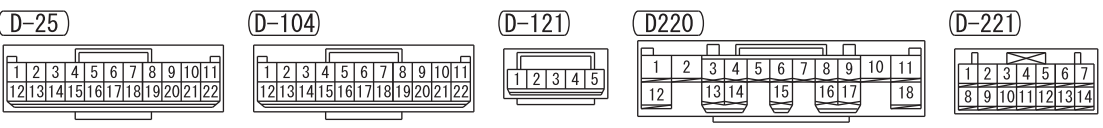

<DOOR MIRROR TYPE>

Wire colour code
 B : Black LG : Light green G : Green L : Blue W : White Y : Yellow SB : Sky blue BR : Brown
 O : Orange GR : Grey R : Red P : Pink V : Violet PU : Purple SI : Silver BE : Beige