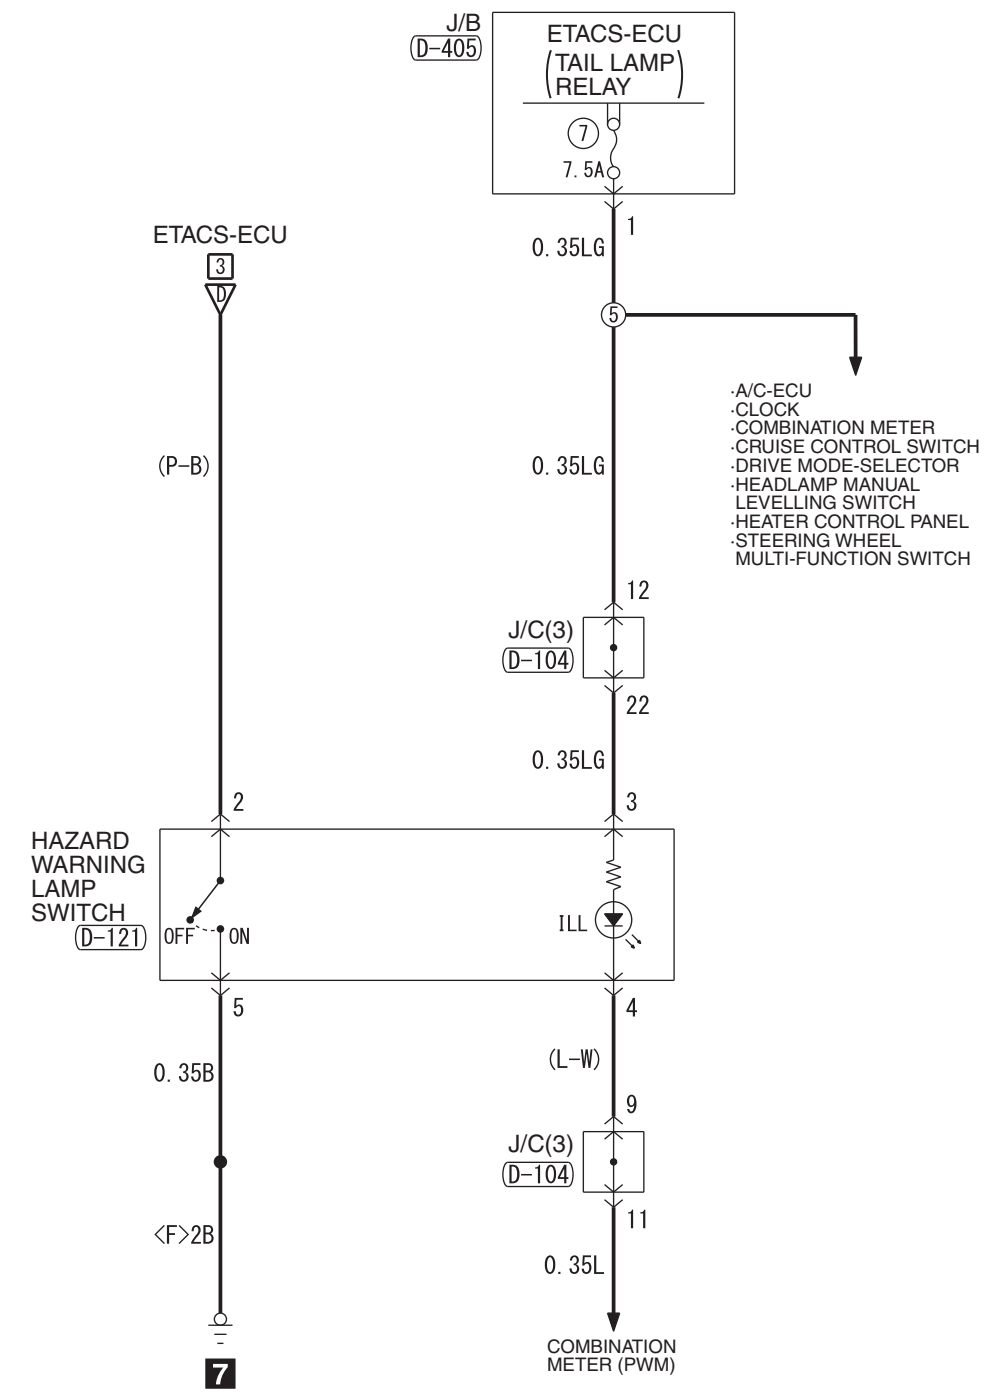

<DOOR MIRROR TYPE>

Wire colour code
 B : Black LG : Light green G : Green L : Blue W : White Y : Yellow SB : Sky blue BR : Brown
 O : Orange GR : Grey R : Red P : Pink V : Violet PU : Purple SI : Silver BE : Beige