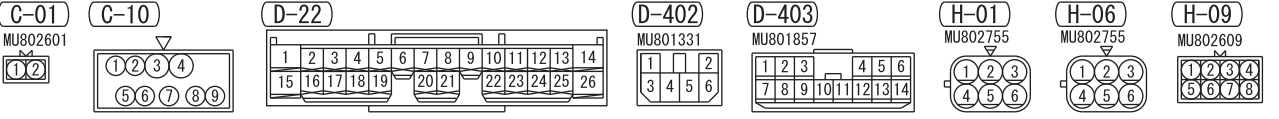

IGNITION SWITCH (IG1)
OR IG1 RELAY

Wire colour code
 B : Black LG : Light green G : Green L : Blue W : White Y : Yellow SB : Sky blue BR : Brown
 O : Orange GR : Grey R : Red P : Pink V : Violet PU : Purple SI : Silver BE : Beige