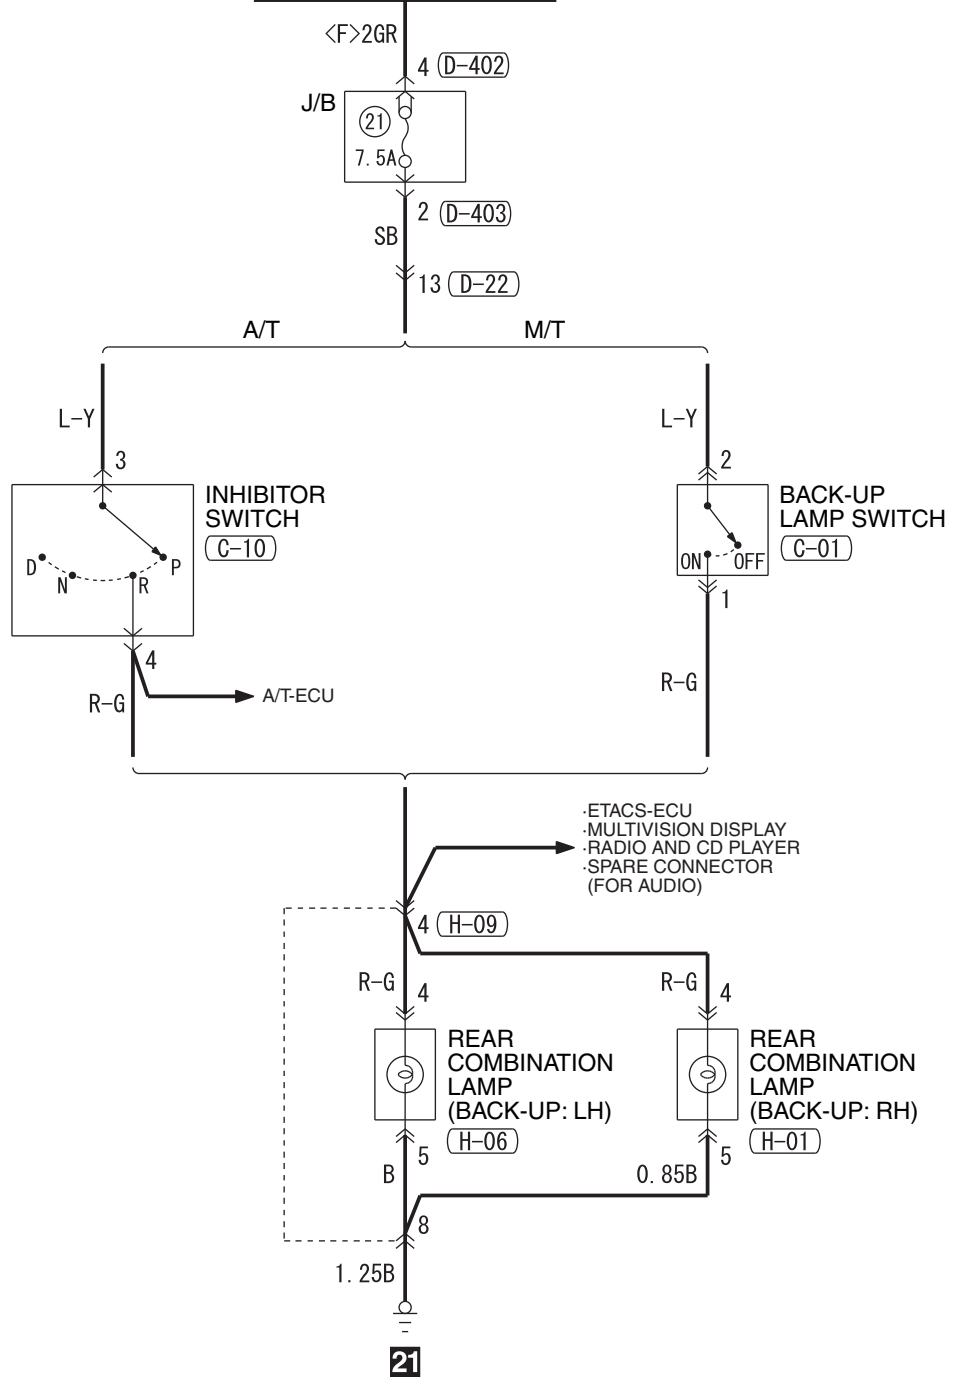

IGNITION SWITCH (IG1)
OR IG1 RELAY

Wire colour code
 B : Black LG : Light green G : Green L : Blue W : White Y : Yellow SB : Sky blue BR : Brown
 O : Orange GR : Grey R : Red P : Pink V : Violet PU : Purple SI : Silver BE : Beige