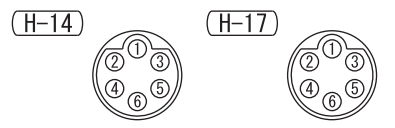

1

2

Wire colour code  
 B : Black LG : Light green G : Green L : Blue W : White Y : Yellow SB : Sky blue BR : Brown  
 O : Orange GR : Grey R : Red P : Pink V : Violet PU : Purple SI : Silver BE : Beige