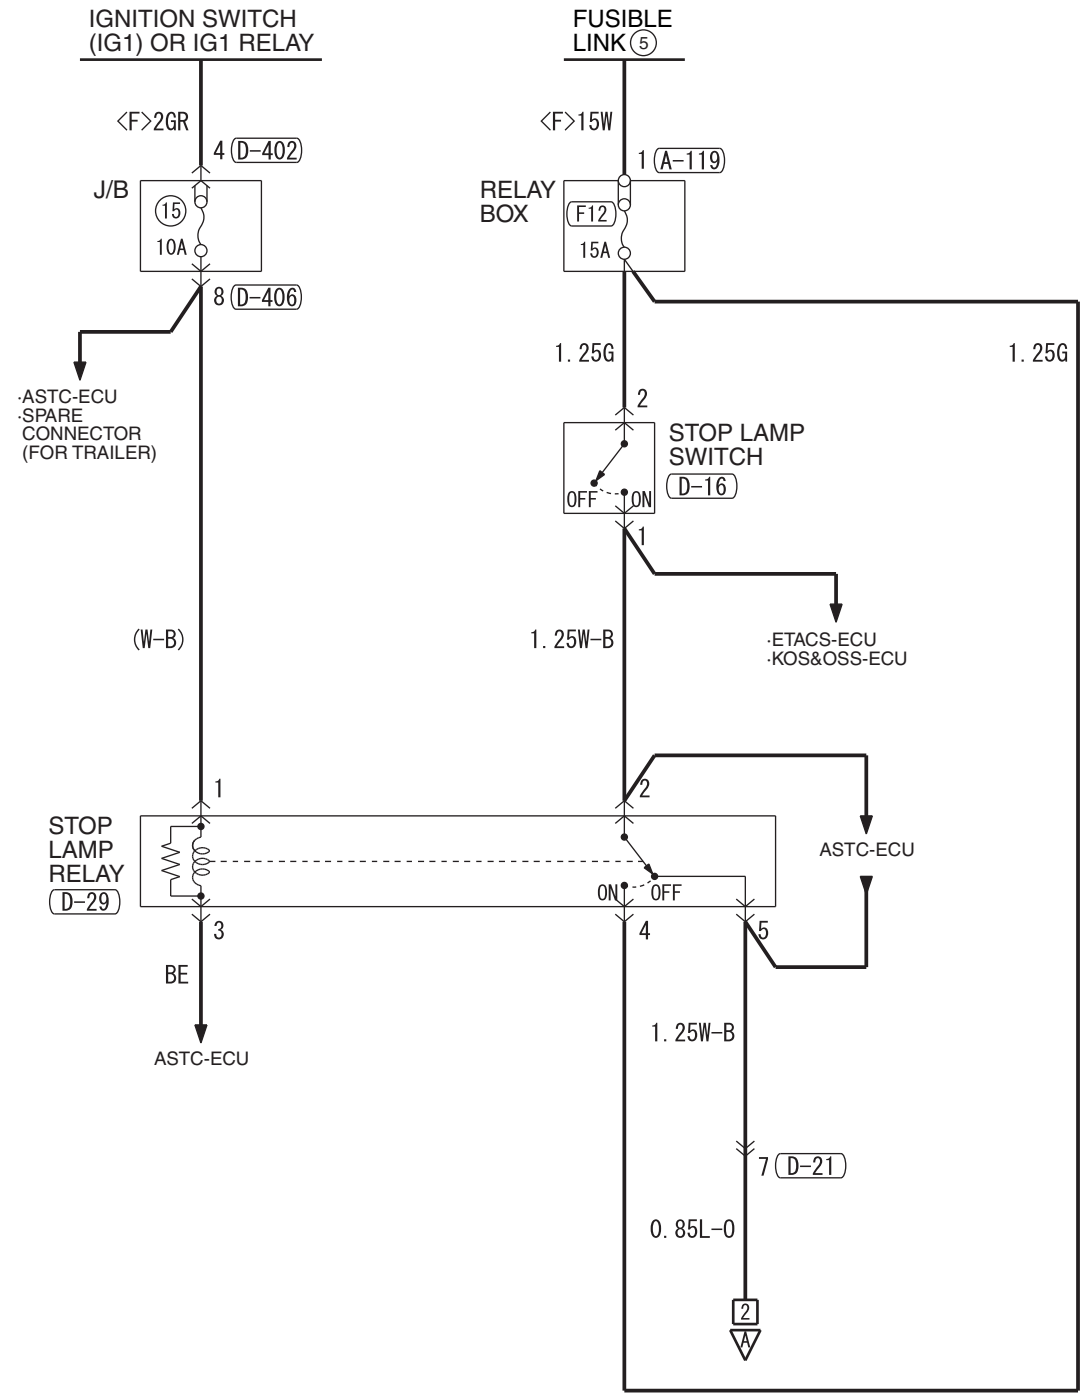

1

2

Wire colour code  
 B : Black LG : Light green G : Green L : Blue W : White Y : Yellow SB : Sky blue BR : Brown  
 O : Orange GR : Grey R : Red P : Pink V : Violet PU : Purple SI : Silver BE : Beige