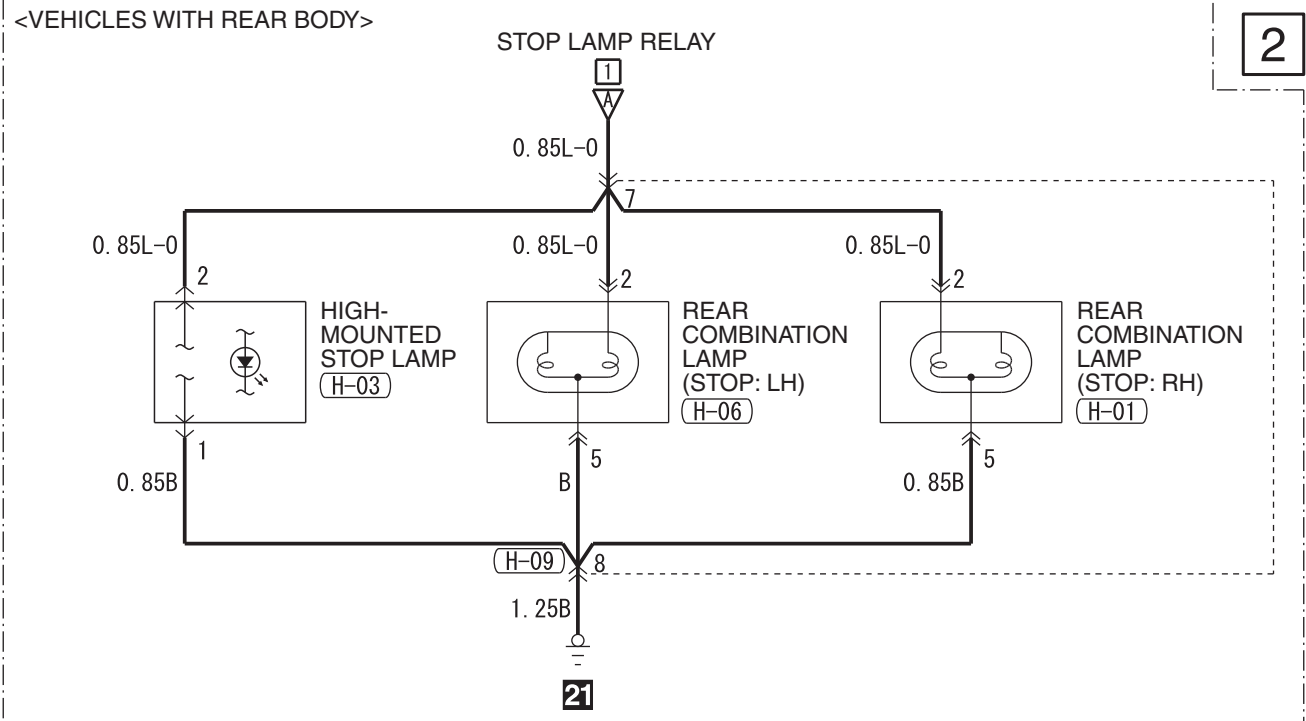

1

2

Wire colour code  
 B : Black LG : Light green G : Green L : Blue W : White Y : Yellow SB : Sky blue BR : Brown  
 O : Orange GR : Grey R : Red P : Pink V : Violet PU : Purple SI : Silver BE : Beige