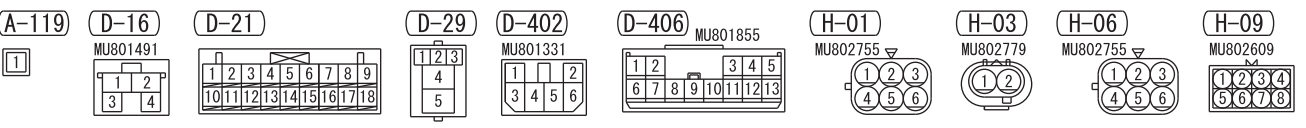

1

2

Wire colour code  
 B : Black LG : Light green G : Green L : Blue W : White Y : Yellow SB : Sky blue BR : Brown  
 O : Orange GR : Grey R : Red P : Pink V : Violet PU : Purple SI : Silver BE : Beige