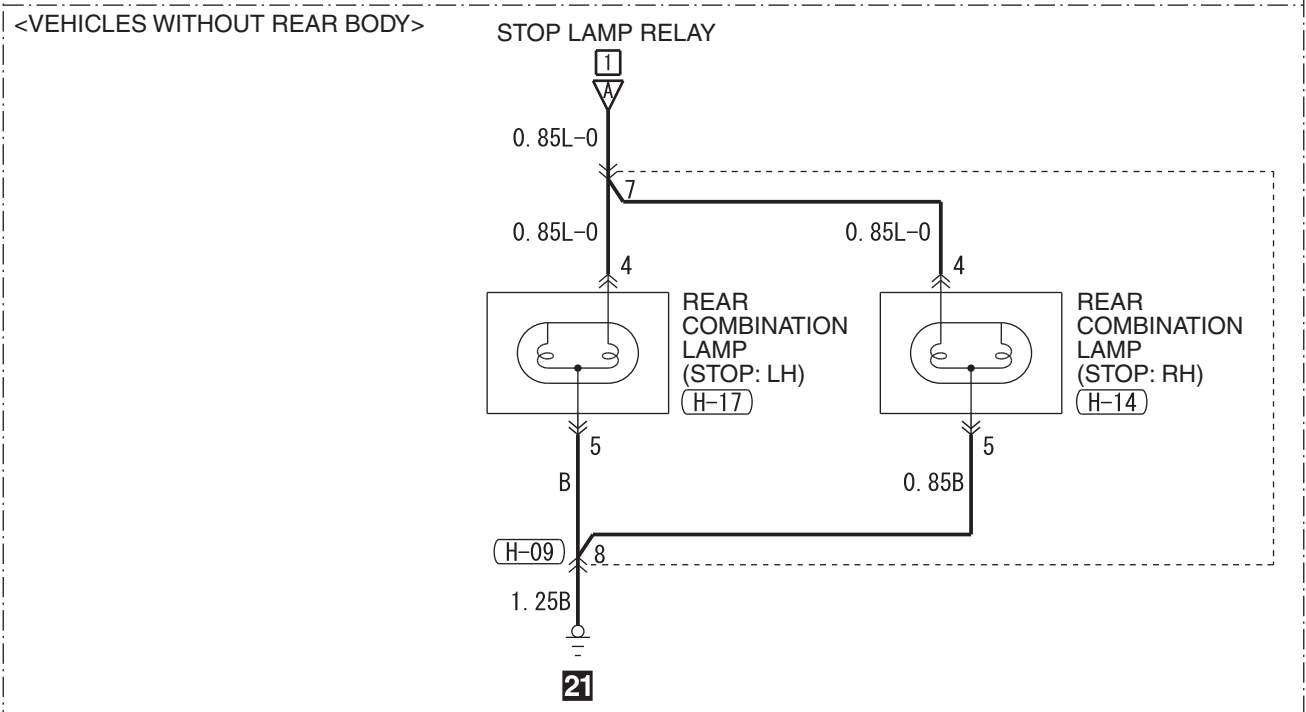

1

2

Wire colour code  
 B : Black LG : Light green G : Green L : Blue W : White Y : Yellow SB : Sky blue BR : Brown  
 O : Orange GR : Grey R : Red P : Pink V : Violet PU : Purple SI : Silver BE : Beige