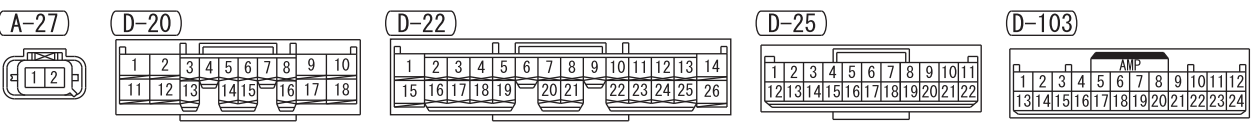

- A/C-ECU
- COLUMN SWITCH
- ETACS-ECU
- HAZARD INDICATOR ASSEMBLY
- SELECTOR LEVER ASSEMBLY
- STEERING WHEEL SENSOR
- TRANSFER-ECU

Wire colour code
B : Black LG : Light green G : Green L : Blue W : White Y : Yellow SB : Sky blue BR : Brown
O : Orange GR : Grey R : Red P : Pink V : Violet PU : Purple SI : Silver BE : Beige