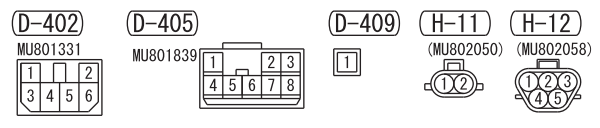

- A/C-ECU
- COLUMN SWITCH
- ETACS-ECU
- HAZARD INDICATOR ASSEMBLY
- SELECTOR LEVER ASSEMBLY
- STEERING WHEEL SENSOR
- TRANSFER-ECU

Wire colour code
B : Black LG : Light green G : Green L : Blue W : White Y : Yellow SB : Sky blue BR : Brown
O : Orange GR : Grey R : Red P : Pink V : Violet PU : Purple SI : Silver BE : Beige