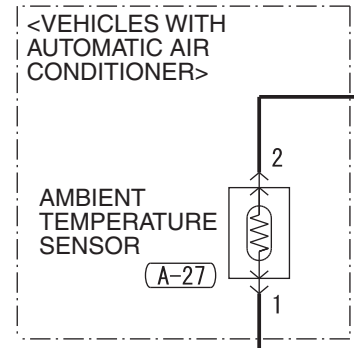

NOTE
* 1 : VEHICLES WITH
AUTOMATIC AIR
CONDITIONER

- A/C-ECU
- CLOCK
- COLUMN SWITCH
- DAB TUNER
- HANDS FREE-ECU
- KEY REMINDER SWITCH
- KOS&OSS-ECU
- MULTIVISION DISPLAY
- RADIO AND CD PLAYER
- SPARE CONNECTOR (FOR AUDIO)

- A/C-ECU
- COLUMN SWITCH
- ETACS-ECU
- HAZARD INDICATOR ASSEMBLY
- SELECTOR LEVER ASSEMBLY
- STEERING WHEEL SENSOR
- TRANSFER-ECU

Wire colour code
B : Black LG : Light green G : Green L : Blue W : White Y : Yellow SB : Sky blue BR : Brown
O : Orange GR : Grey R : Red P : Pink V : Violet PU : Purple SI : Silver BE : Beige