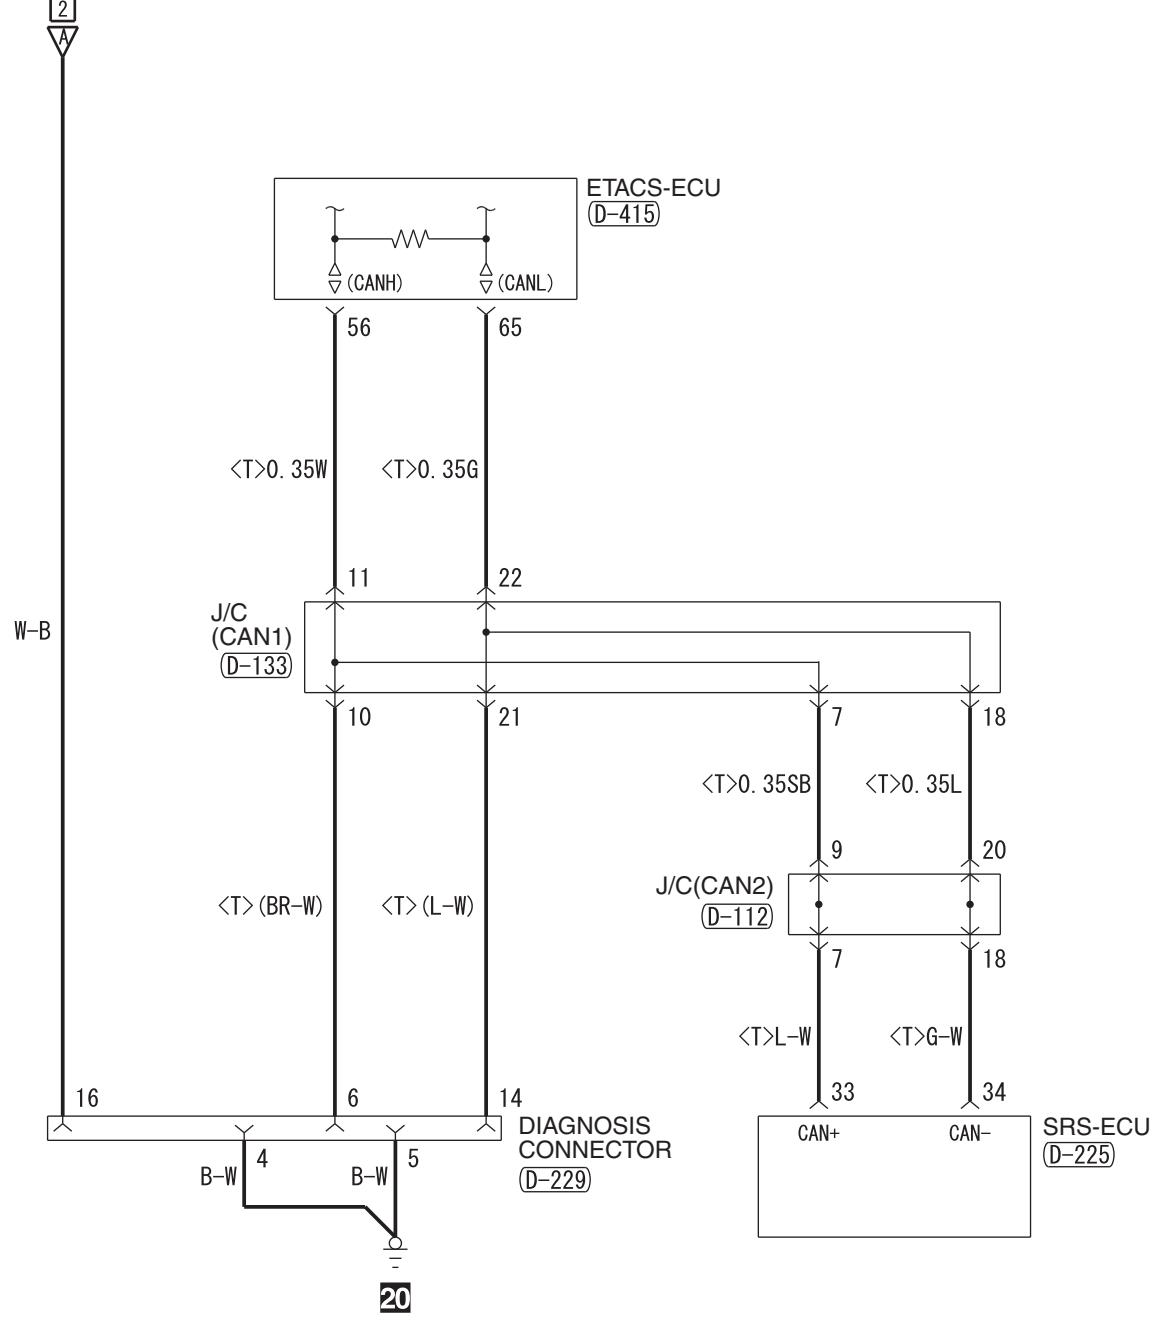

J/B  
(FUSE 12)

Wire colour code  
 B : Black LG : Light green G : Green L : Blue W : White Y : Yellow SB : Sky blue BR : Brown  
 O : Orange GR : Grey R : Red P : Pink V : Violet PU : Purple SI : Silver BE : Beige