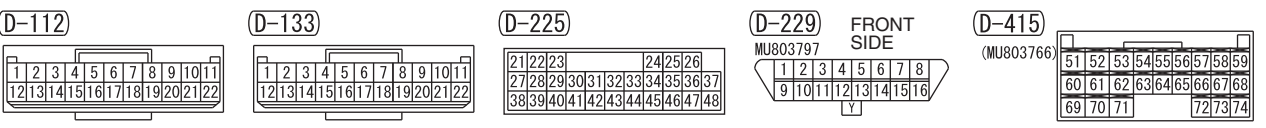

J/B  
(FUSE 12)

Wire colour code  
 B : Black LG : Light green G : Green L : Blue W : White Y : Yellow SB : Sky blue BR : Brown  
 O : Orange GR : Grey R : Red P : Pink V : Violet PU : Purple SI : Silver BE : Beige