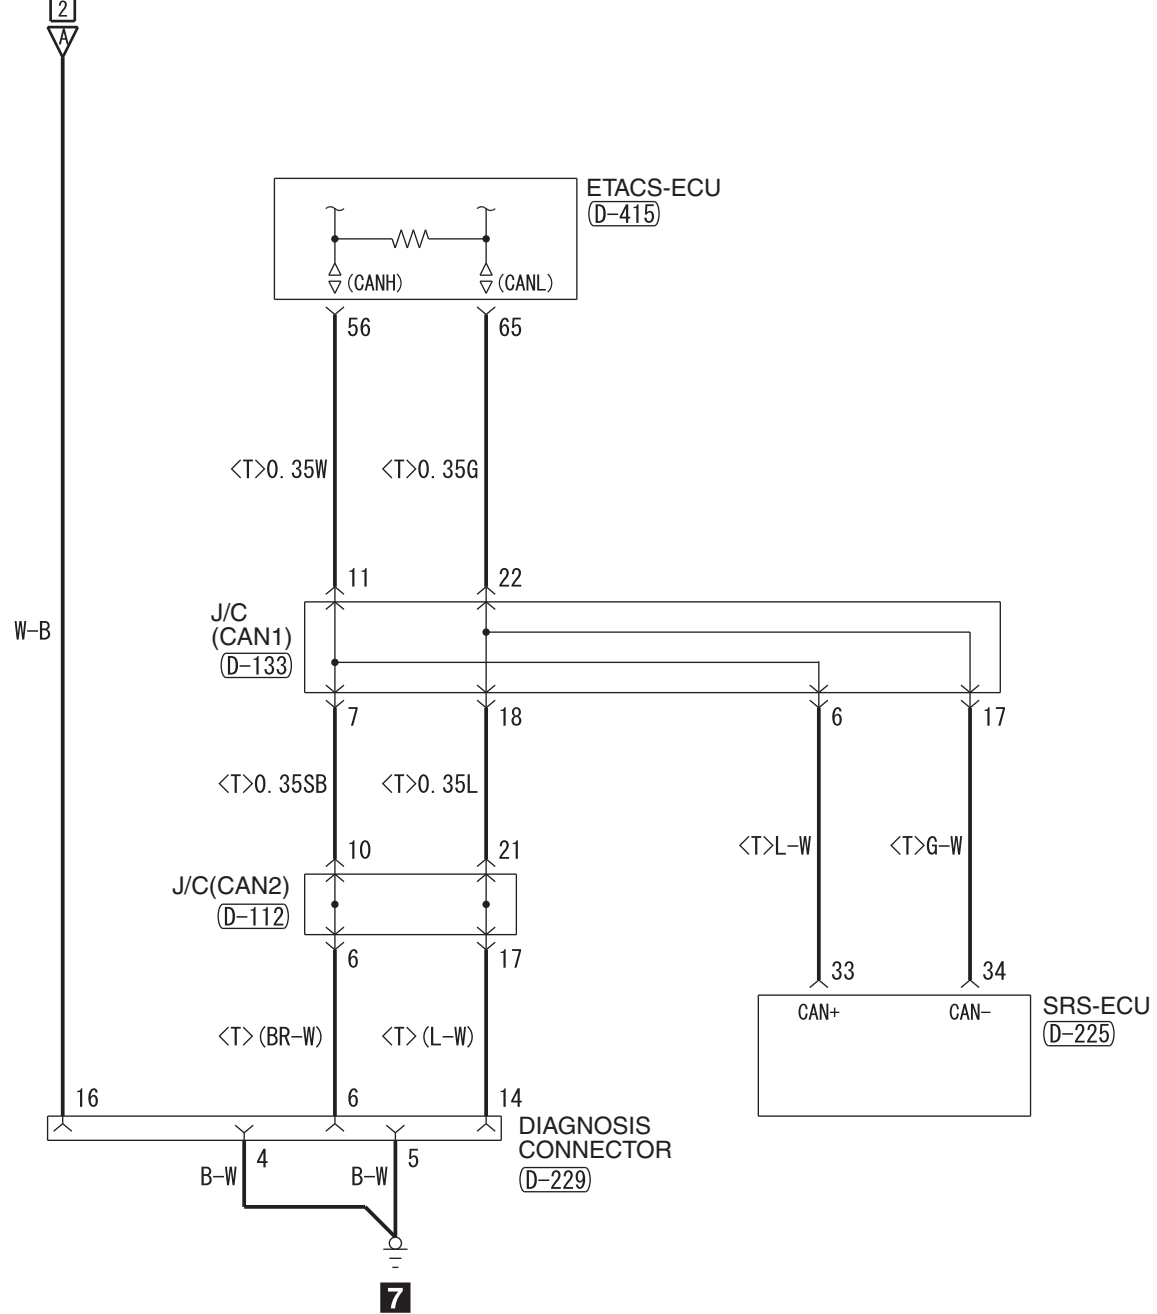

J/B  
(FUSE 12)

Wire colour code  
 B : Black LG : Light green G : Green L : Blue W : White Y : Yellow SB : Sky blue BR : Brown  
 O : Orange GR : Grey R : Red P : Pink V : Violet PU : Purple SI : Silver BE : Beige