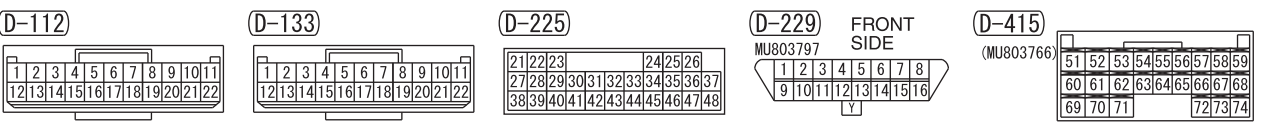

J/B  
(FUSE 12)

Wire colour code  
 B : Black LG : Light green G : Green L : Blue W : White Y : Yellow SB : Sky blue BR : Brown  
 O : Orange GR : Grey R : Red P : Pink V : Violet PU : Purple SI : Silver BE : Beige