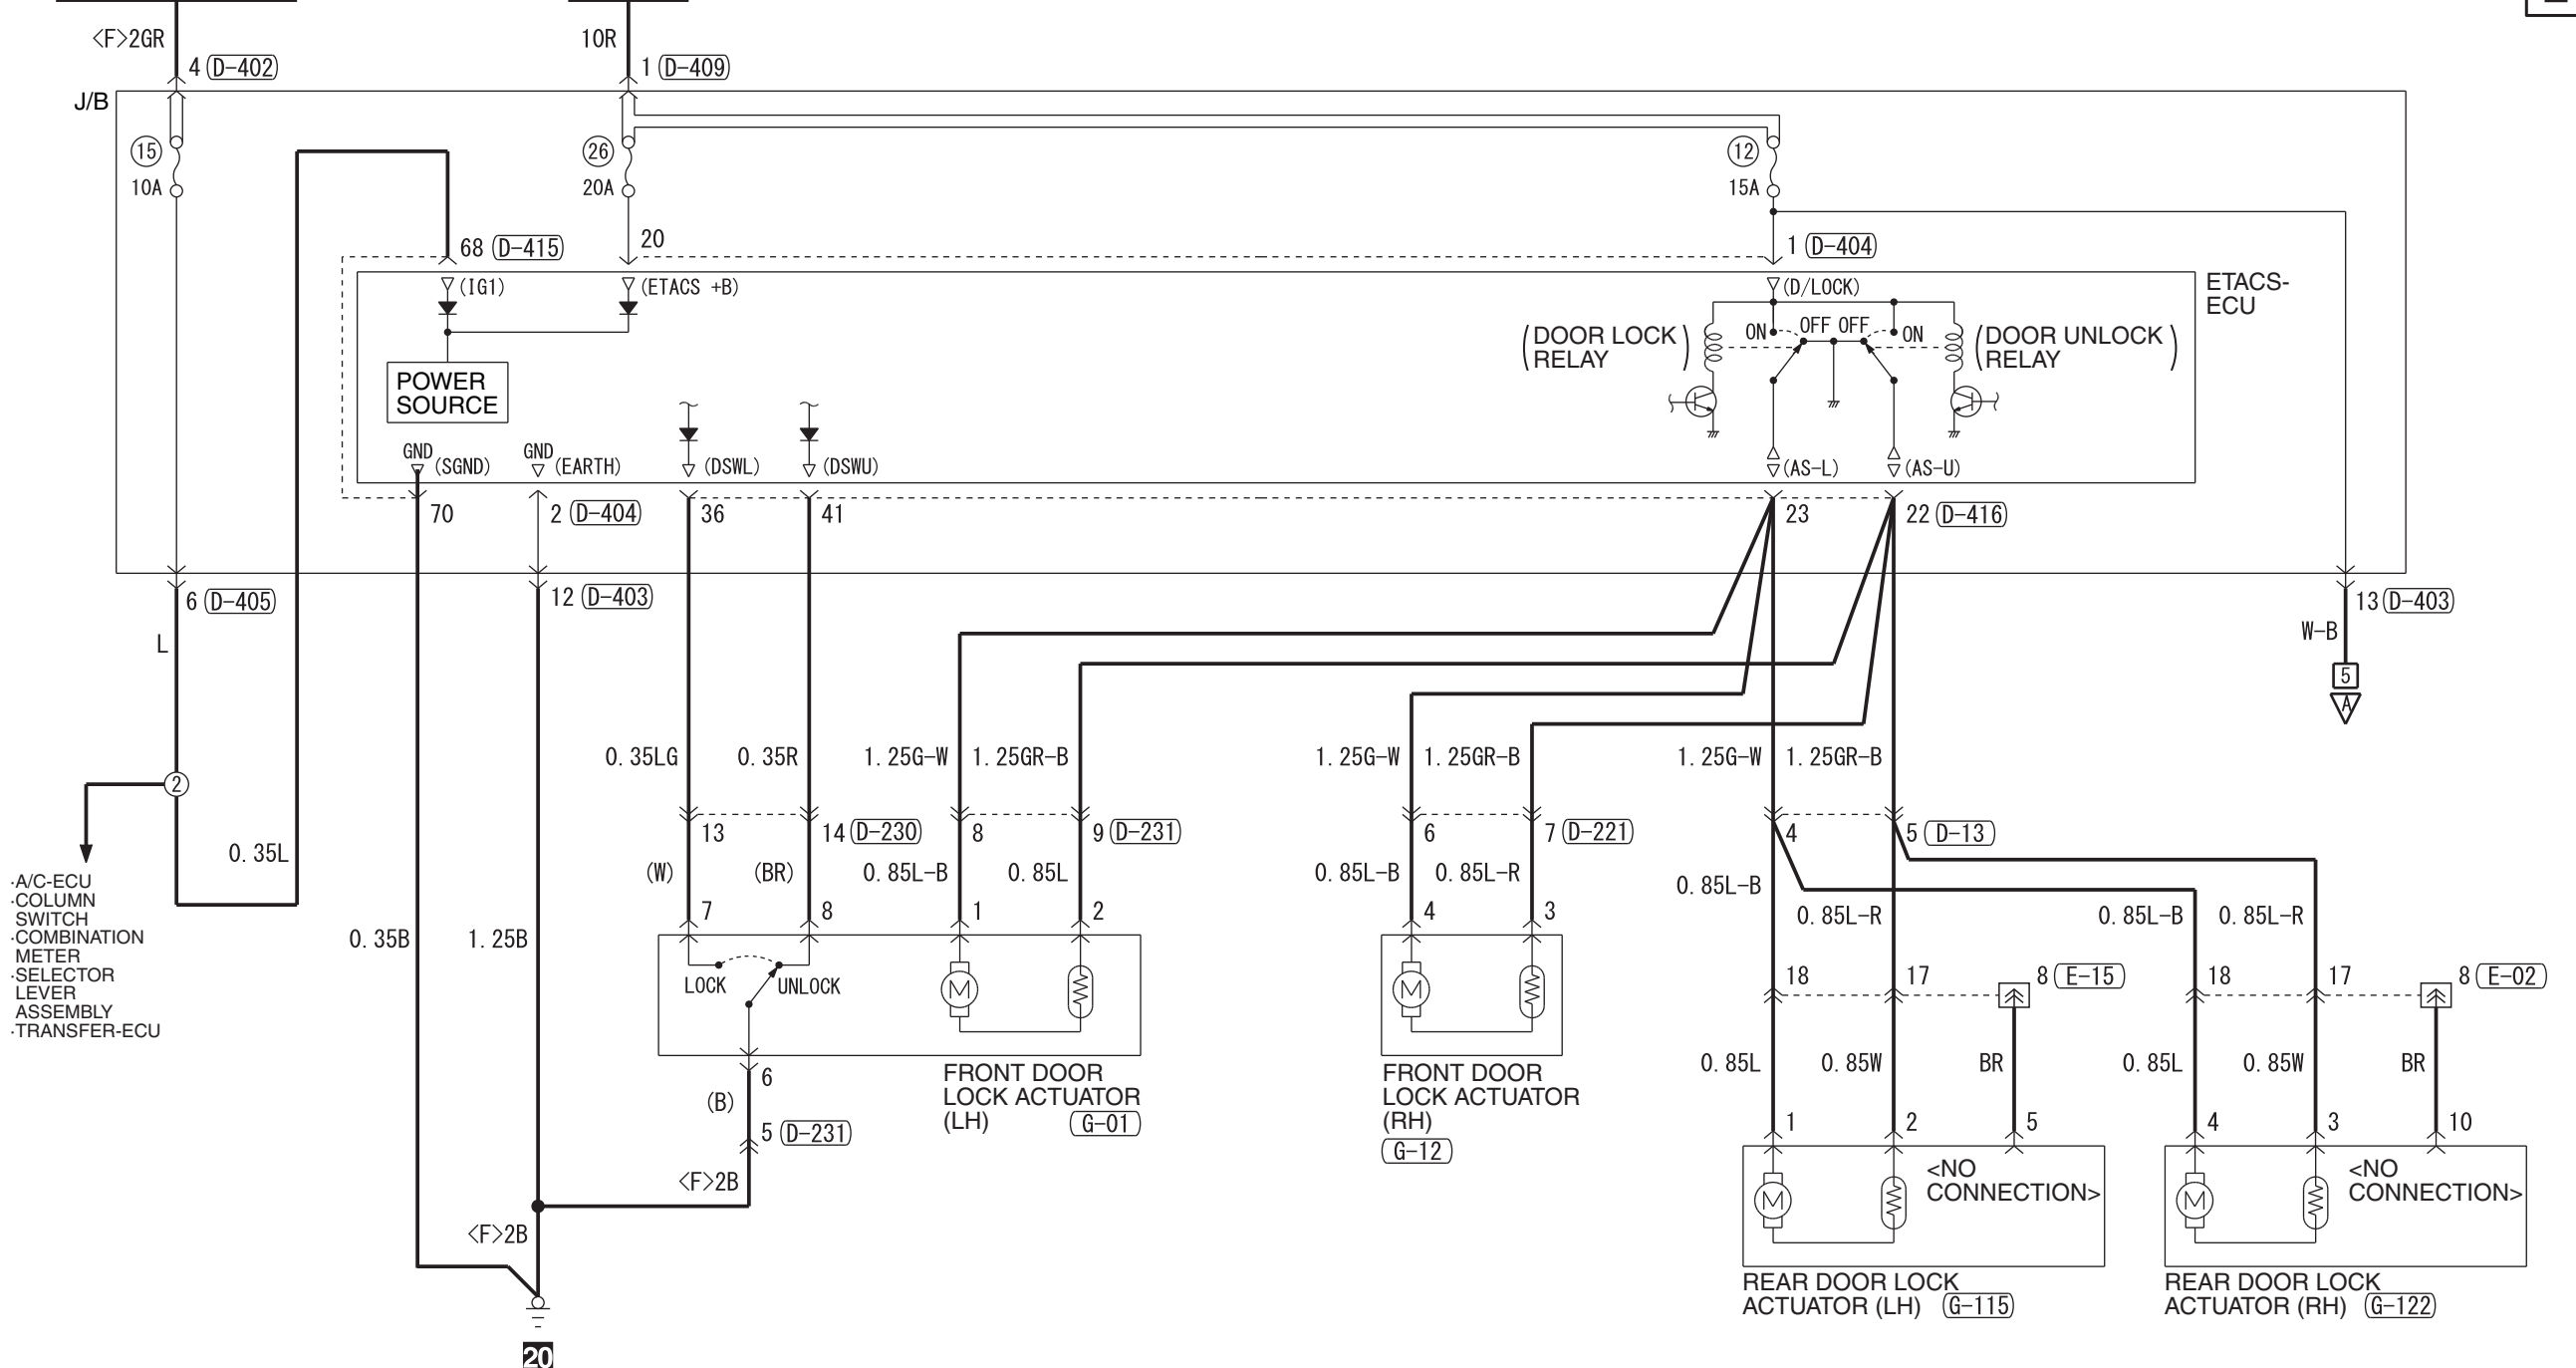

IGNITION SWITCH (IG1) OR IG1 RELAY

FUSIBLE LINK ②

- A/C-ECU
- COLUMN SWITCH
- COMBINATION METER
- SELECTOR LEVER ASSEMBLY
- TRANSFER-ECU