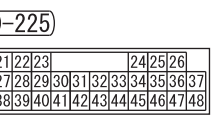

Wire colour code
 B : Black LG : Light green G : Green L : Blue W : White Y : Yellow SB : Sky blue BR : Brown
 O : Orange GR : Grey R : Red P : Pink V : Violet PU : Purple SI : Silver BE : Beige