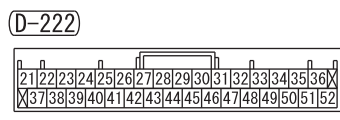

Wire colour code
 B : Black LG : Light green G : Green L : Blue W : White Y : Yellow SB : Sky blue BR : Brown
 O : Orange GR : Grey R : Red P : Pink V : Violet PU : Purple SI : Silver BE : Beige