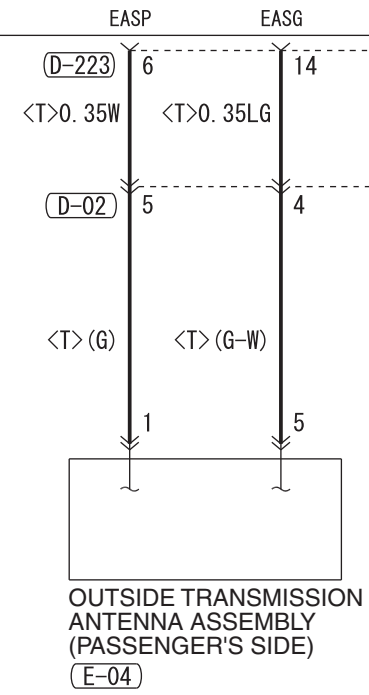

KOS& OSS-ECU

Wire colour code
 B : Black LG : Light green G : Green L : Blue W : White Y : Yellow SB : Sky blue BR : Brown
 O : Orange GR : Grey R : Red P : Pink V : Violet PU : Purple SI : Silver BE : Beige