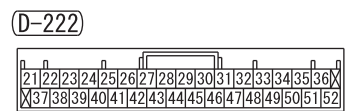

KOS& OSS-ECU

Wire colour code
 B : Black LG : Light green G : Green L : Blue W : White Y : Yellow SB : Sky blue BR : Brown
 O : Orange GR : Grey R : Red P : Pink V : Violet PU : Purple SI : Silver BE : Beige