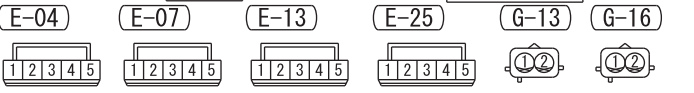

KOS& OSS-ECU

Wire colour code
 B : Black LG : Light green G : Green L : Blue W : White Y : Yellow SB : Sky blue BR : Brown
 O : Orange GR : Grey R : Red P : Pink V : Violet PU : Purple SI : Silver BE : Beige