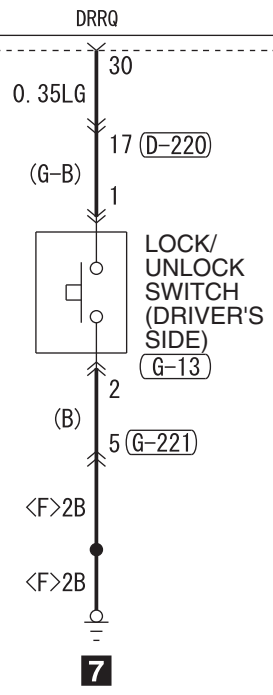

KOS& OSS-ECU

Wire colour code
 B : Black LG : Light green G : Green L : Blue W : White Y : Yellow SB : Sky blue BR : Brown
 O : Orange GR : Grey R : Red P : Pink V : Violet PU : Purple SI : Silver BE : Beige