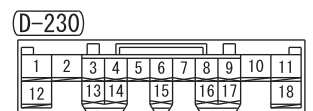

KOS& OSS-ECU

Wire colour code
 B : Black LG : Light green G : Green L : Blue W : White Y : Yellow SB : Sky blue BR : Brown
 O : Orange GR : Grey R : Red P : Pink V : Violet PU : Purple SI : Silver BE : Beige