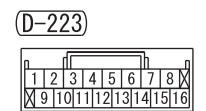

KOS& OSS-ECU

Wire colour code
 B : Black LG : Light green G : Green L : Blue W : White Y : Yellow SB : Sky blue BR : Brown
 O : Orange GR : Grey R : Red P : Pink V : Violet PU : Purple SI : Silver BE : Beige