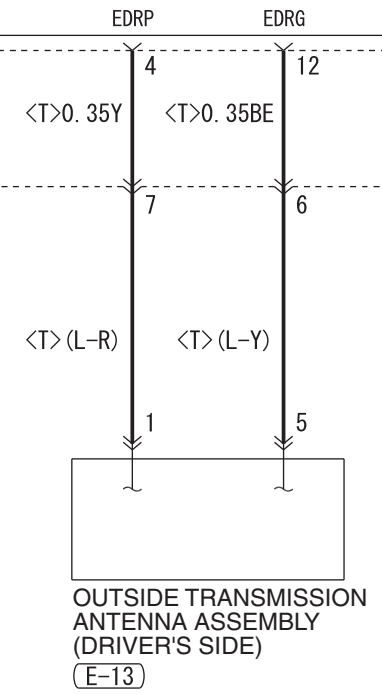

KOS& OSS-ECU

Wire colour code
 B : Black LG : Light green G : Green L : Blue W : White Y : Yellow SB : Sky blue BR : Brown
 O : Orange GR : Grey R : Red P : Pink V : Violet PU : Purple SI : Silver BE : Beige