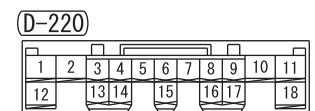

KOS& OSS-ECU

Wire colour code
 B : Black LG : Light green G : Green L : Blue W : White Y : Yellow SB : Sky blue BR : Brown
 O : Orange GR : Grey R : Red P : Pink V : Violet PU : Purple SI : Silver BE : Beige