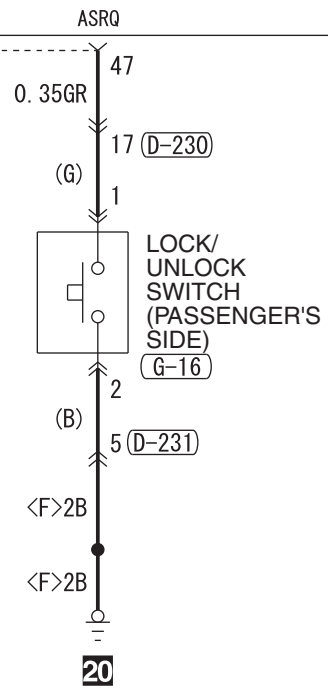

KOS& OSS-ECU

Wire colour code
 B : Black LG : Light green G : Green L : Blue W : White Y : Yellow SB : Sky blue BR : Brown
 O : Orange GR : Grey R : Red P : Pink V : Violet PU : Purple SI : Silver BE : Beige