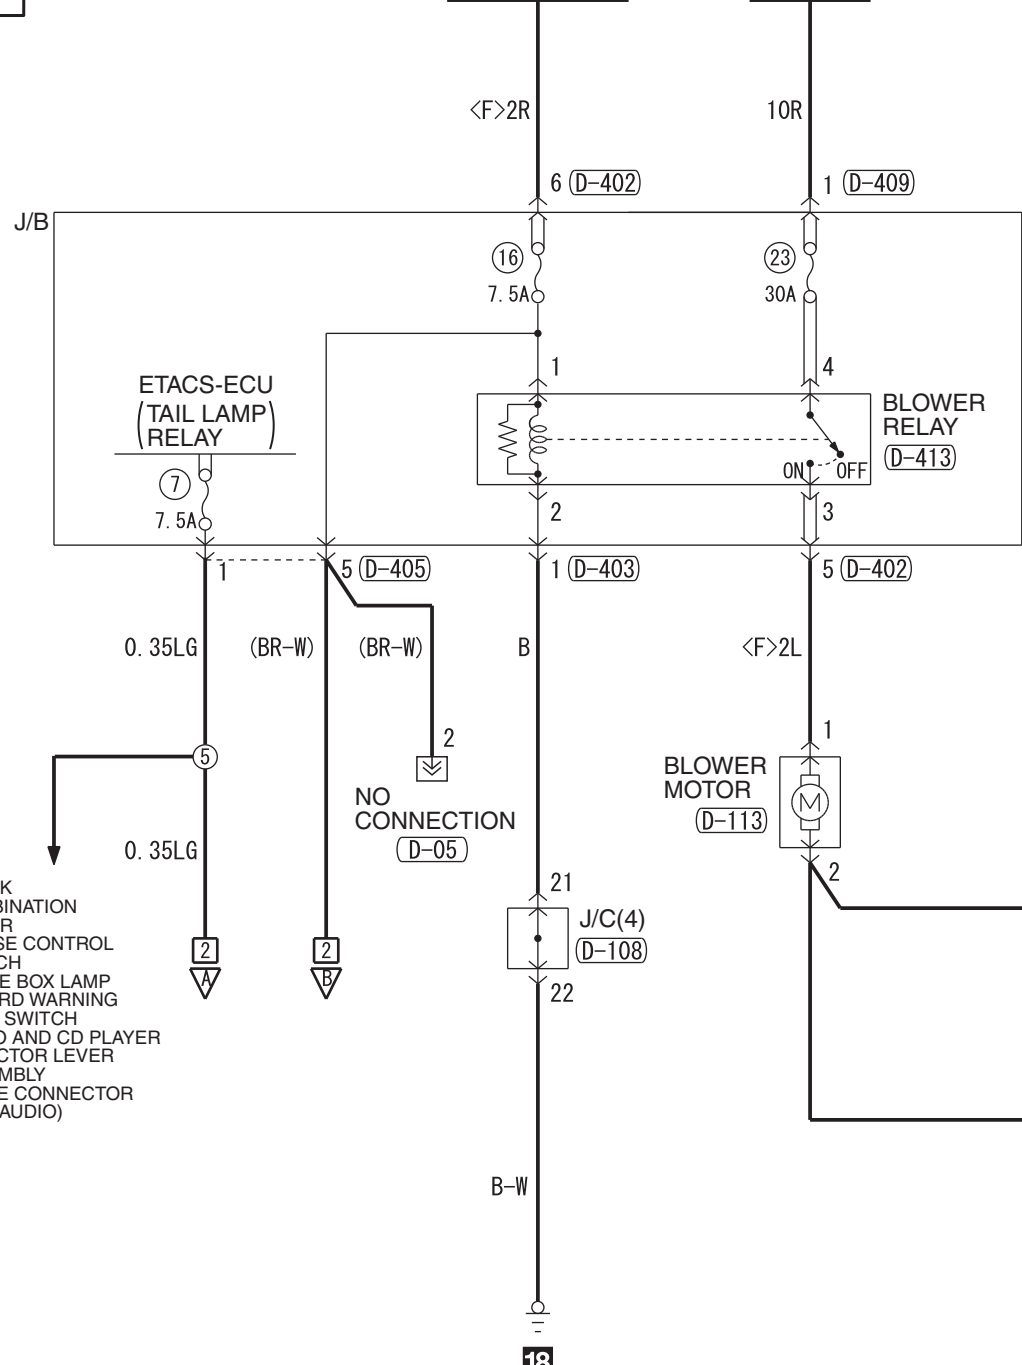

IGNITION SWITCH (IG2) FUSIBLE LINK (2)

18

20

(D-05)

(D-09)

(D-104)

(D-107)

(D-108)

(D-113)

(D-115)

(D-119)

(D-402)

(D-403)

(D-405)

(D-409)

(D-413)

Wire colour code
 B : Black LG : Light green G : Green L : Blue W : White Y : Yellow SB : Sky blue BR : Brown
 O : Orange GR : Grey R : Red P : Pink V : Violet PU : Purple SI : Silver BE : Beige