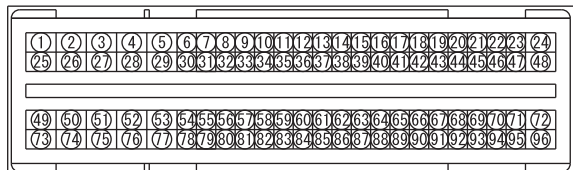

IGNITION SWITCH (IG2) FUSIBLE LINK (2)

18

20

(D-05)

(D-09)

(D-104)

(D-107)

(D-108)