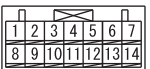

IGNITION SWITCH (IG2) FUSIBLE LINK (2)

18

20

(D-05)

(D-09)

(D-104)

(D-107)

(D-108)