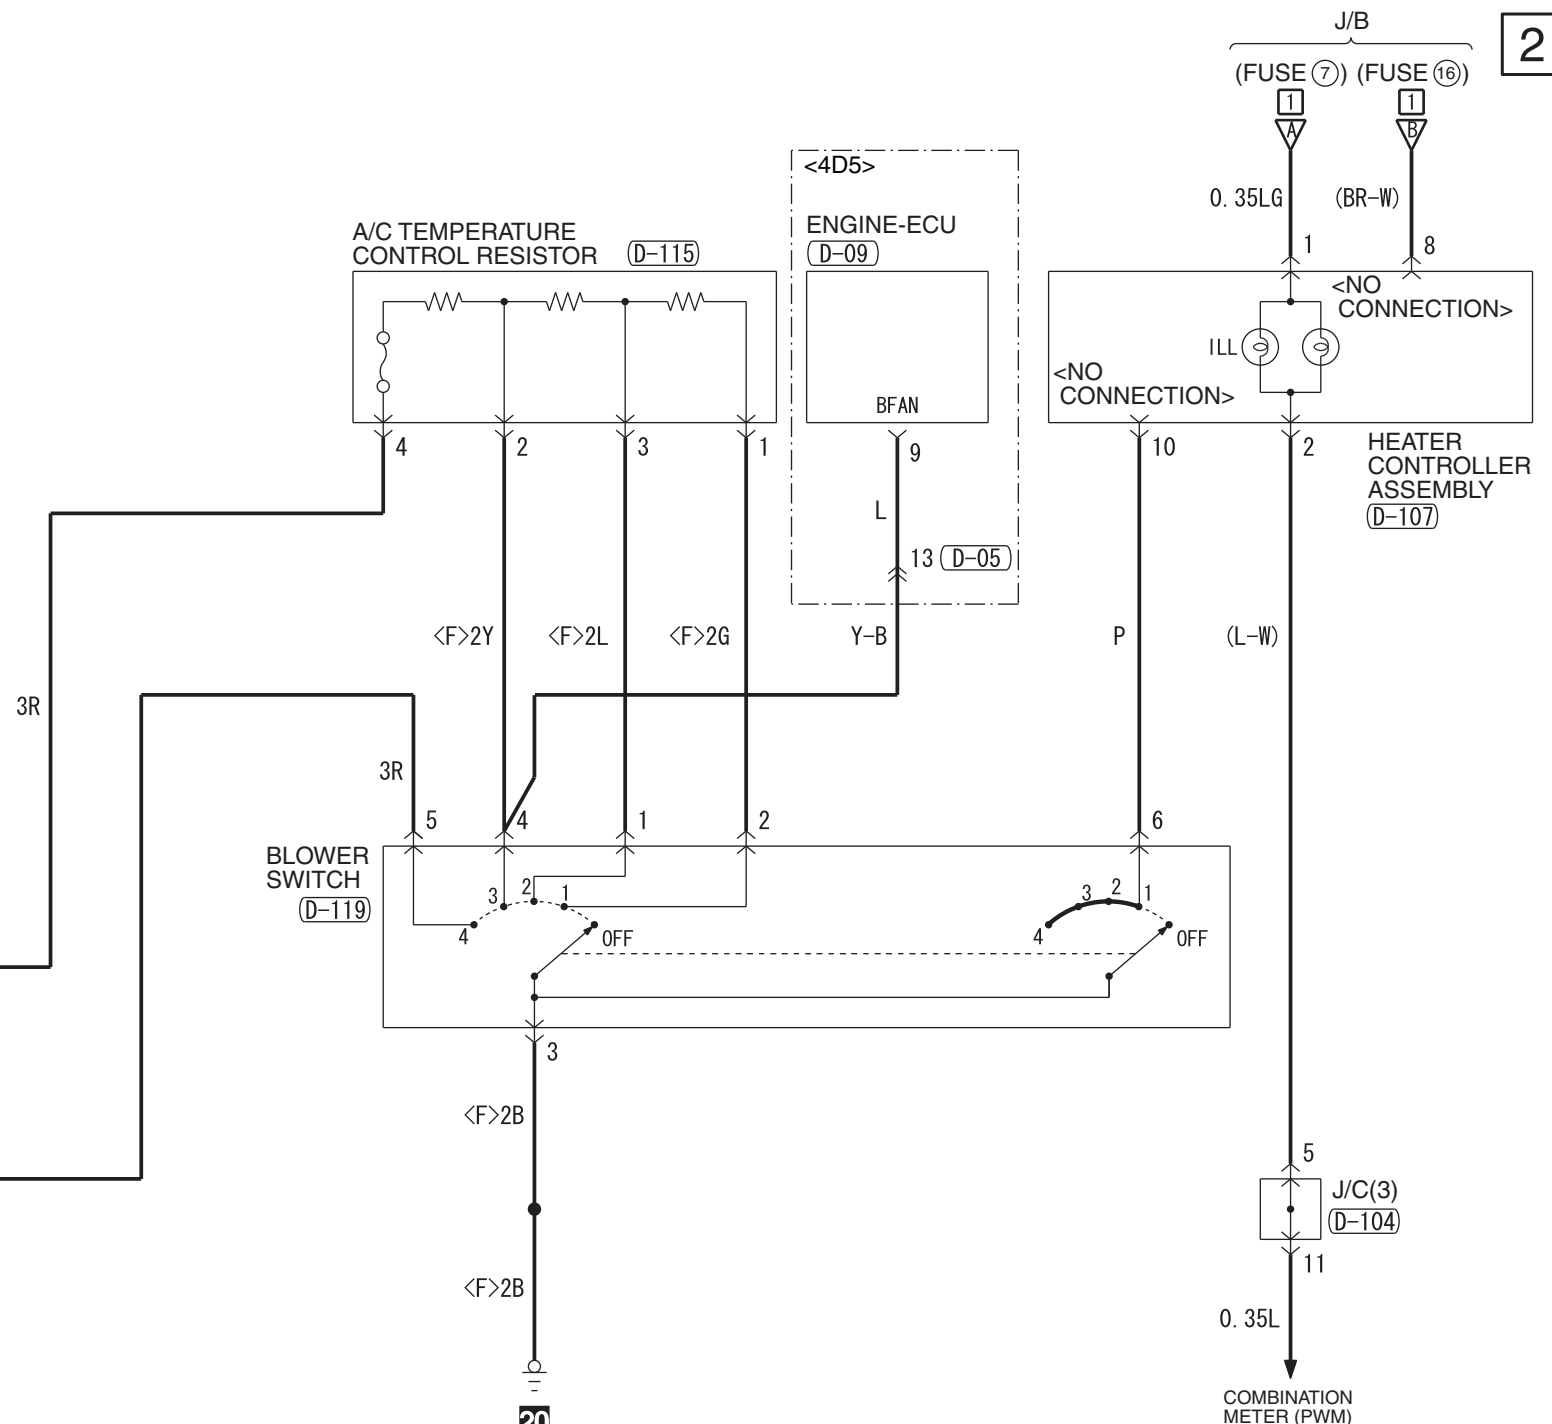

IGNITION SWITCH (IG2) FUSIBLE LINK (2)

18

20

(D-05)

(D-09)

(D-104)

(D-107)

(D-108)

(D-113)

(D-115)

(D-119)

(D-402)

(D-403)

(D-405)

(D-409)

(D-413)

Wire colour code
 B : Black LG : Light green G : Green L : Blue W : White Y : Yellow SB : Sky blue BR : Brown
 O : Orange GR : Grey R : Red P : Pink V : Violet PU : Purple SI : Silver BE : Beige