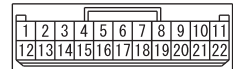

IGNITION SWITCH (IG2) FUSIBLE LINK (2)

18

20

(D-05)

(D-09)

(D-104)

(D-107)

(D-108)