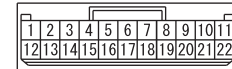

IGNITION SWITCH (IG2) FUSIBLE LINK (2)

18

20

(D-05)

(D-09)

(D-104)

(D-107)

(D-108)