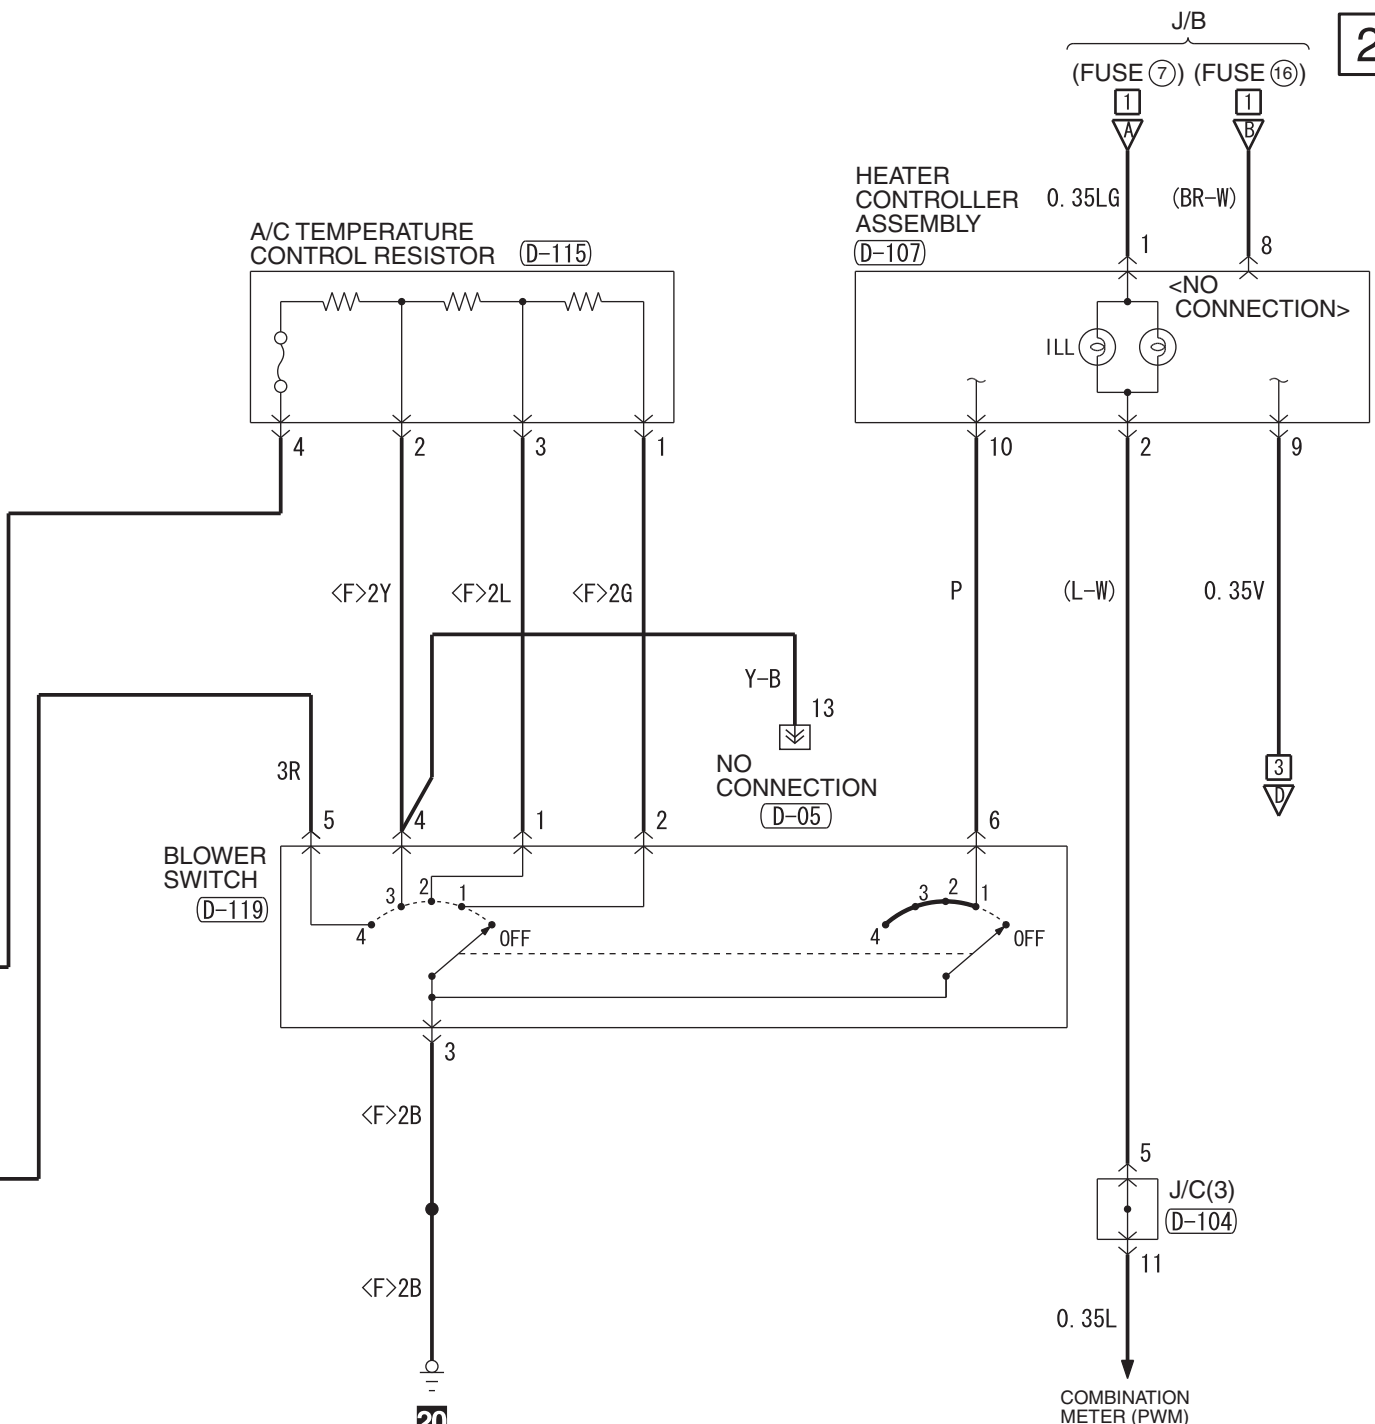

IGNITION SWITCH (IG2) OR IG2 RELAY

FUSIBLE LINK ②

J/B (FUSE ⑦) (FUSE ⑯)

Wire colour code
 B : Black LG : Light green G : Green L : Blue W : White Y : Yellow SB : Sky blue BR : Brown
 O : Orange GR : Grey R : Red P : Pink V : Violet PU : Purple SI : Silver BE : Beige