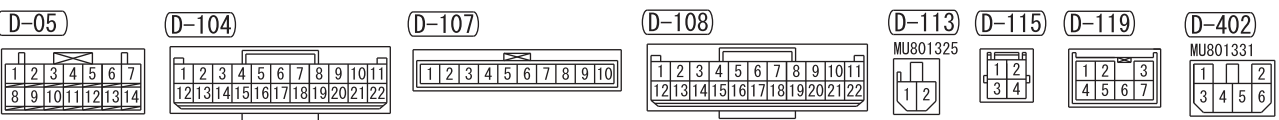

IGNITION SWITCH (IG2) OR IG2 RELAY

FUSIBLE LINK ②

J/B (FUSE ⑦) (FUSE ⑯)

Wire colour code
 B : Black LG : Light green G : Green L : Blue W : White Y : Yellow SB : Sky blue BR : Brown
 O : Orange GR : Grey R : Red P : Pink V : Violet PU : Purple SI : Silver BE : Beige