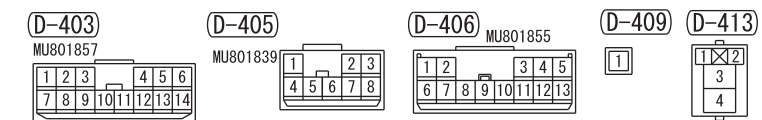

IGNITION SWITCH (IG2) OR IG2 RELAY

FUSIBLE LINK ②

J/B (FUSE ⑦) (FUSE ⑯)

Wire colour code
 B : Black LG : Light green G : Green L : Blue W : White Y : Yellow SB : Sky blue BR : Brown
 O : Orange GR : Grey R : Red P : Pink V : Violet PU : Purple SI : Silver BE : Beige