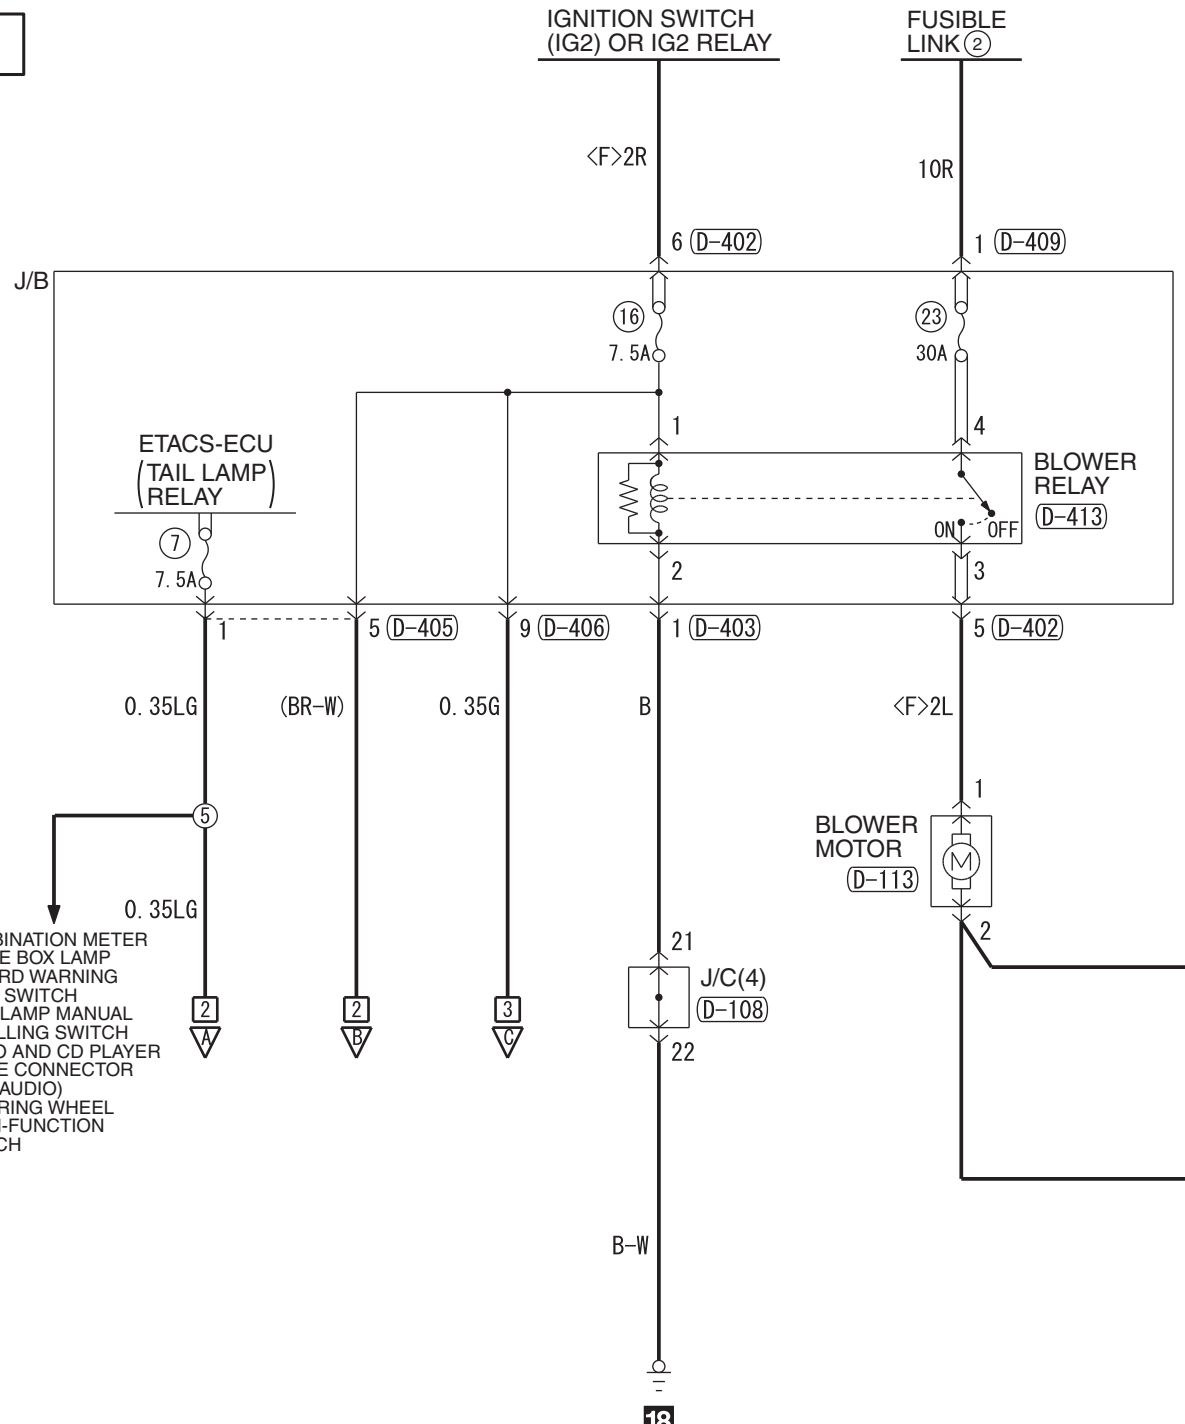

IGNITION SWITCH (IG2) OR IG2 RELAY

FUSIBLE LINK ②

J/B (FUSE ⑦) (FUSE ⑯)

Wire colour code
 B : Black LG : Light green G : Green L : Blue W : White Y : Yellow SB : Sky blue BR : Brown
 O : Orange GR : Grey R : Red P : Pink V : Violet PU : Purple SI : Silver BE : Beige