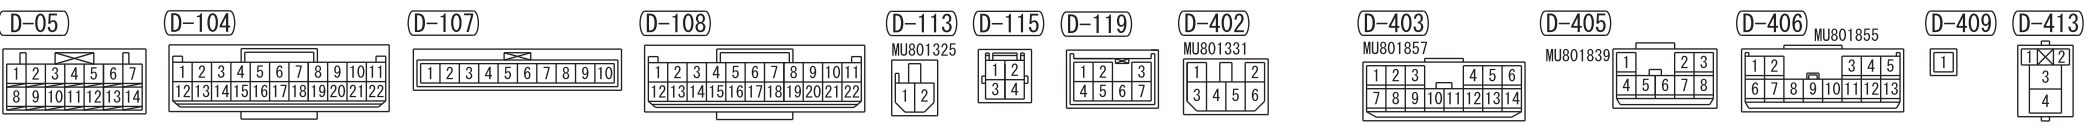

NOTE
 * : -CLOCK
 -COMBINATION METER
 -GLOVE BOX LAMP
 -HAZARD WARNING LAMP SWITCH
 -RADIO AND CD PLAYER
 -SPARE CONNECTOR
 (FOR AUDIO)

Wire colour code
 B : Black LG : Light green G : Green L : Blue W : White Y : Yellow SB : Sky blue BR : Brown
 O : Orange GR : Grey R : Red P : Pink V : Violet PU : Purple SI : Silver BE : Beige