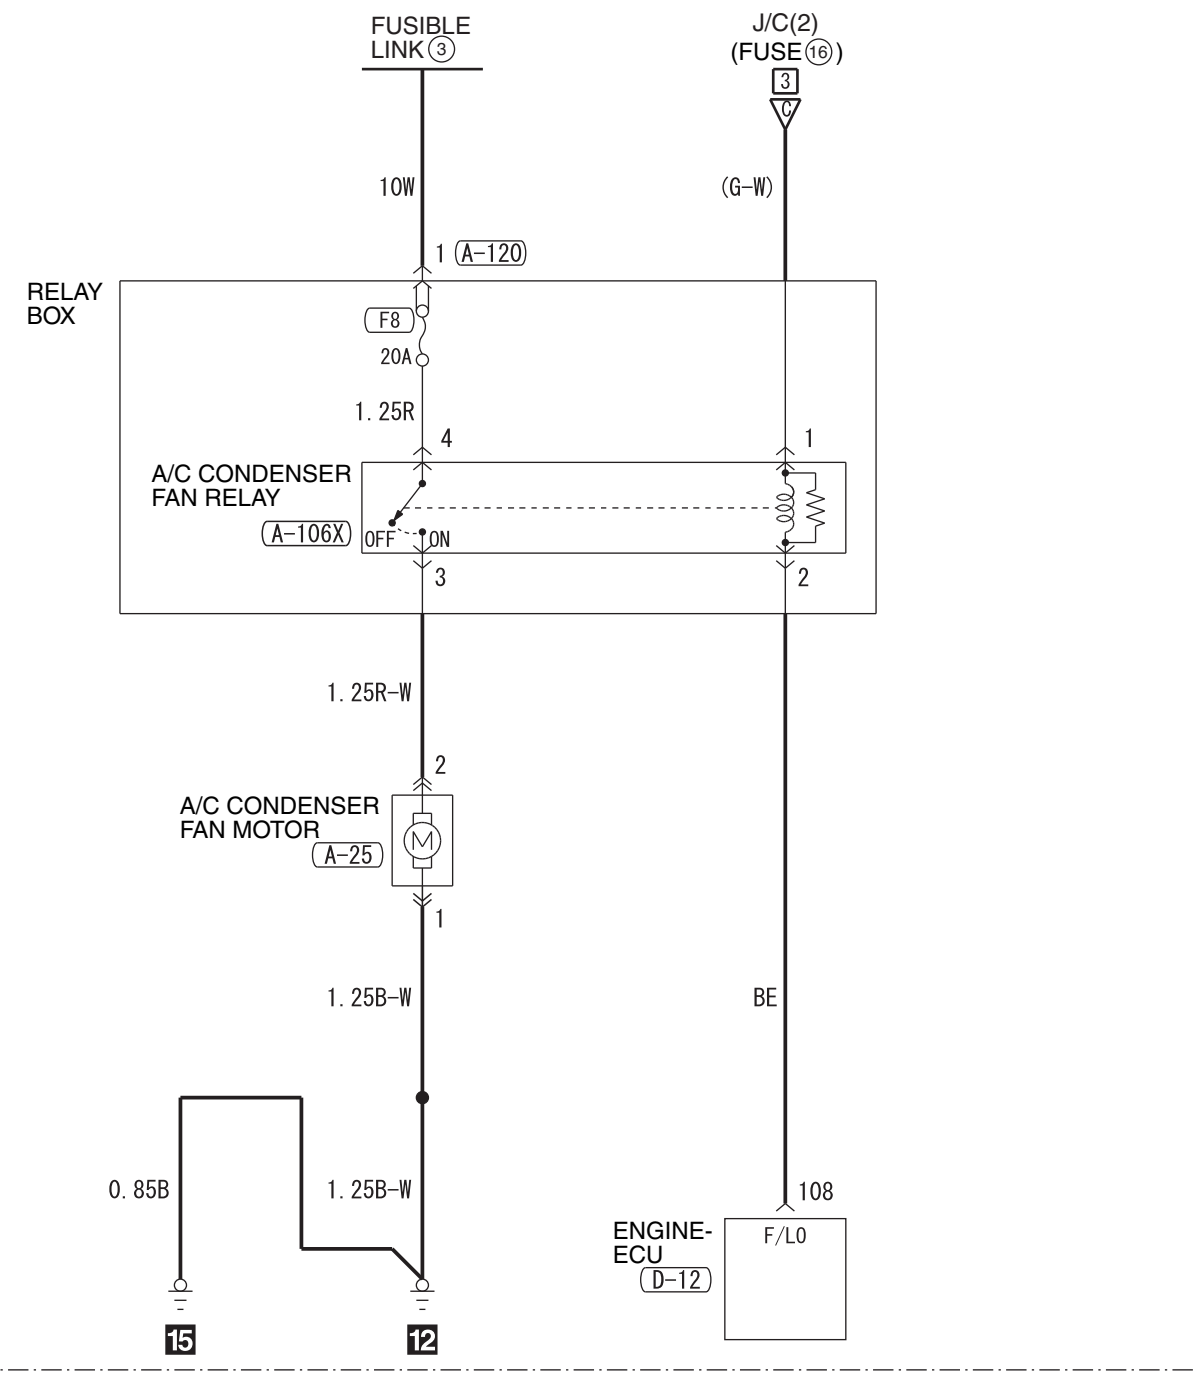

<VEHICLES WITH CONDENSER FAN>

Wire colour code
 B : Black LG : Light green G : Green L : Blue W : White Y : Yellow SB : Sky blue BR : Brown
 O : Orange GR : Grey R : Red P : Pink V : Violet PU : Purple SI : Silver BE : Beige