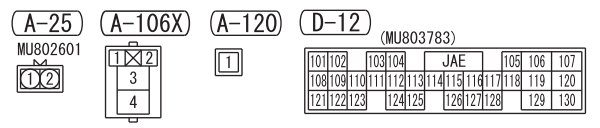

<VEHICLES WITH CONDENSER FAN>

Wire colour code
 B : Black LG : Light green G : Green L : Blue W : White Y : Yellow SB : Sky blue BR : Brown
 O : Orange GR : Grey R : Red P : Pink V : Violet PU : Purple SI : Silver BE : Beige